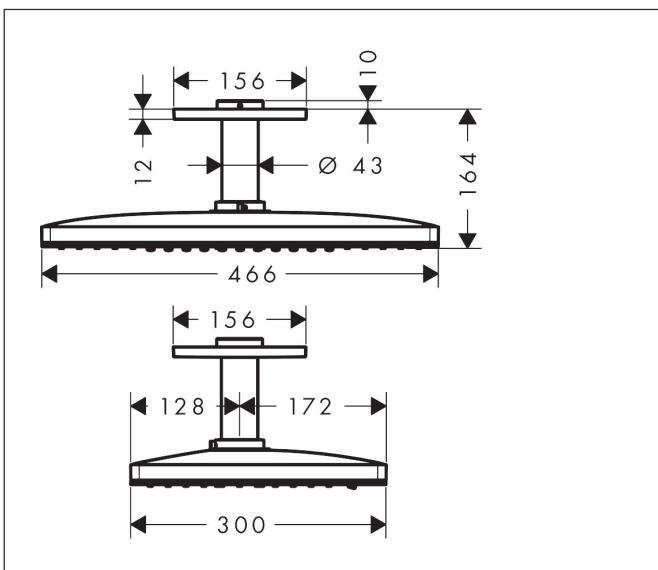

Varumärke	hansgrohe
Art. Namn	Rainmaker Select Huvuddusch 460 2jet med duscharm för takmontage 10 cm
Art. Nr.	24004400
Ytskikt	Vit/Krom
Pos	1

Produktbild

Ritning

Funktioner

- består av: huvuddusch, duscharm för takmontage, rosett
- duschhuvudsstorlek: 466 x 300 mm
- stråltyp: Rain, RainStream
- material strålskiva: plexiglas
- yta strålskiva: strålskiva i glasoptik lätt att rengöra
- metalltaksanslutning
- takanslutningslängd: 100 mm
- maximal flödesmängd vid 3 bar: 21 l/min
- flödesmängd Rain (vid 3 bar): 21 l/min
- flödesmängd RainStream (vid 3 bar): 18 l/min
- min funktionspunkt för god funktion i l/min: 12 l/min
- de 2 strålzonererna måste kontrolleras med 2 ventiler eller en omkastare med 2 funktioner
- strålskiva avtagbar för rengöring
- takduschen kan avmonteras vid rengöring
- montering: tak
- ej lämpad för genomflödesvärmare
- inte inkluderad: inbyggnadsdel