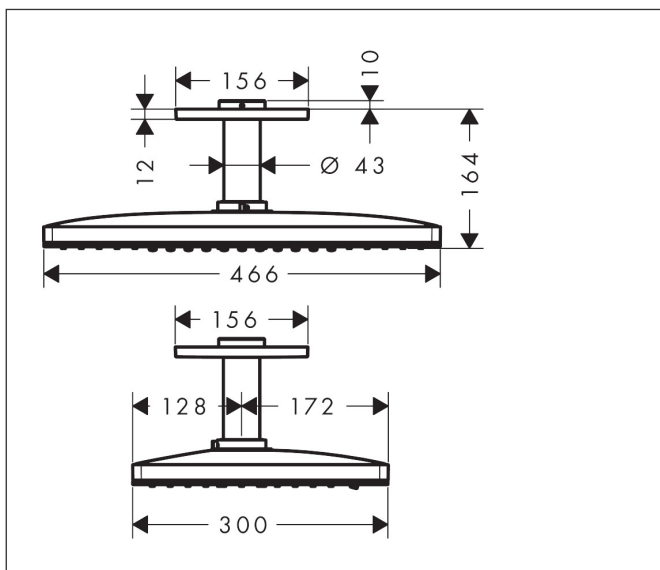

Varumärke	hansgrohe
Art. Namn	Rainmaker Select Huvuddusch 460 2jet EcoSmart 9 l/min med duscharm för takmontage 10 cm
Art. Nr.	24014400
Ytskikt	Vit/Krom
Pos	1

Produktbild

Ritning

Funktioner

- består av: huvuddusch, duscharm för takmontage
- duschhuvudsstorlek: 460 x 300 mm
- stråltyp: Rain, RainStream
- material strålskiva: plexiglas
- yta strålskiva: strålskiva i glasoptik lätt att rengöra
- metalltaksanslutning
- takanslutningslängd: 100 mm
- maximal flödesmängd vid 3 bar: 9 l/min
- flödesmängd Rain (vid 3 bar): 9 l/min
- flödesmängd RainStream (vid 3 bar): 9 l/min
- strålskiva avtagbar för rengöring
- takduschen kan avmonteras vid rengöring
- montering: tak
- ej lämpad för genomflödesvärmare
- inte inkluderad: inbyggnadsdel