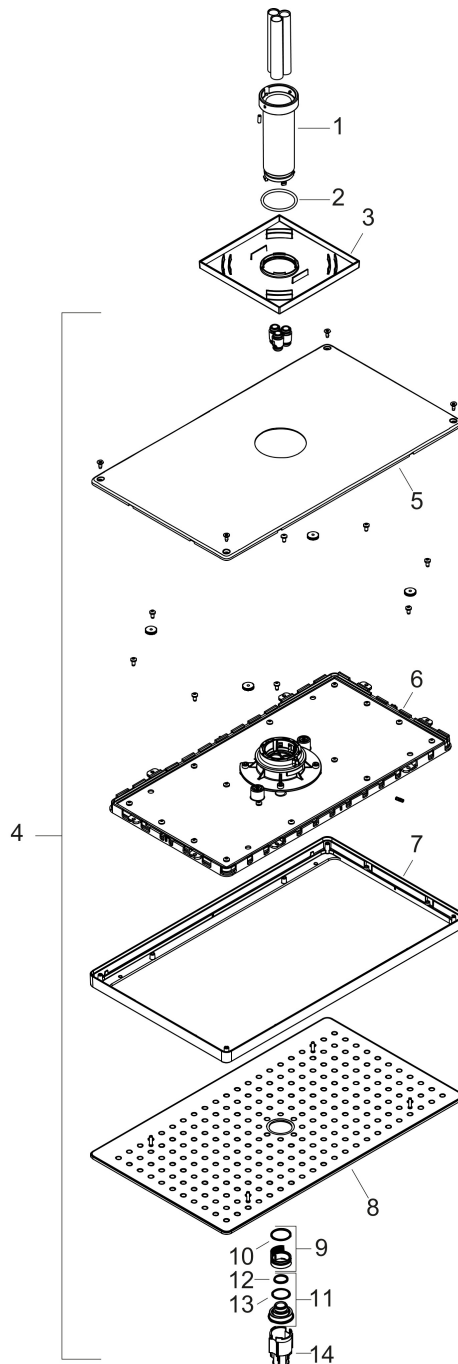

Varumärke	hansgrohe
Art. Namn	Rainmaker Select Huvuddusch 460 1jet med duscharm för takmontage 10 cm
Art. Nr.	24002400
RSK-nr.	8184374
Ytskikt	Vit/Krom
Pos	1

Reservdelsritning för byggnadsår: >07/15