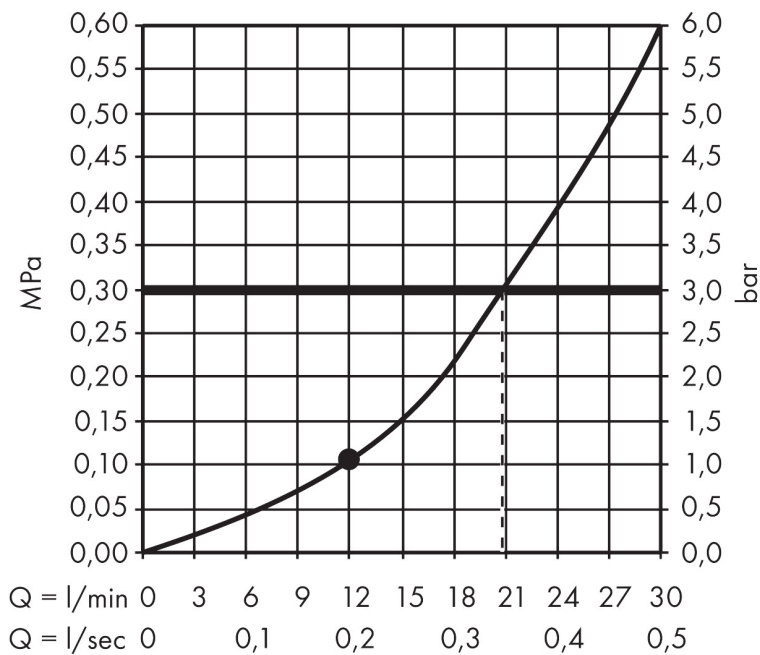

Varumärke	hansgrohe
Art. Namn	Rainmaker Select Huvuddusch 460 1jet med duscharm för takmontage 10 cm
Art. Nr.	24002400
RSK-nr.	8184374
Ytsikt	Vit/Krom
Pos	1

Produktbild

Funktioner

- består av: huvuddusch, takanslutning
- duschhuvud storlek: 466 x 270 mm
- stråltyp: Rain
- flödesmängd Rain (vid 3 bar): 21 l/min
- funktion från: 12 l/min
- maximal flödesmängd vid 3 bar: 21 l/min
- material strålskiva: plexiglas
- strålskivans yta: strålskiva i glasoptik är lätt att rengöra
- strålskiva avtagbar för rengöring
- huvuddusch avtagbar för rengöring
- metalltaksanslutning
- takanslutningslängd: 100 mm
- installation: tak
- anslutningstyp: inbyggnadsdel
- inte lämplig för genomströmningsberedare
- OBS! inbyggnadsdel tillkommer
- ingår ej: inbyggnadsdel

Ritning

Teknologi

Stråltyper

Certifikat

Varumärke	hansgrohe
Art. Namn	Rainmaker Select Huvuddusch 460 1jet med duscharm för takmontage 10 cm
Art. Nr.	24002400
RSK-nr.	8184374
Ytskikt	Vit/Krom
Pos	1

Flödesdiagram

Örbrukningsvärdena uppmättes under användning med de tillhörande armaturerna (termostat/blandare/infälld ventil).

Varumärke	hansgrohe
Art. Namn	Rainmaker Select Huvuddusch 460 1jet med duscharm för takmontage 10 cm
Art. Nr.	24002400
RSK-nr.	8184374
Ytskikt	Vit/Krom
Pos	1