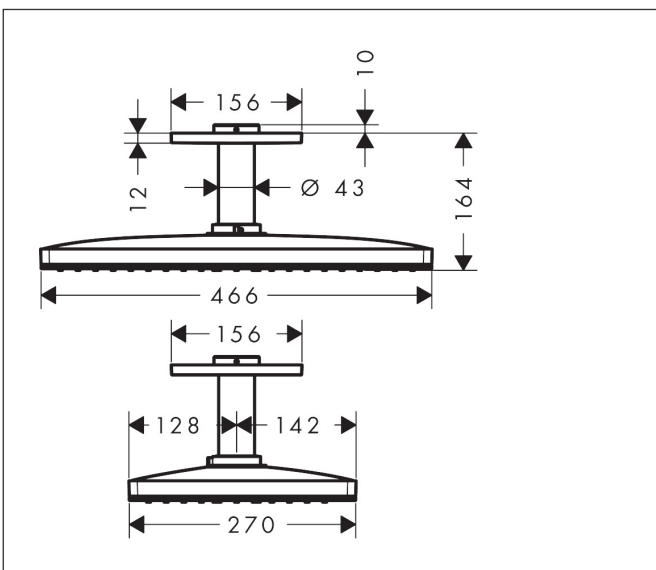

Varumärke	hansgrohe
Art. Namn	Rainmaker Select Huvuddusch 460 1jet med duscharm för takmontage 10 cm
Art. Nr.	24002400
RSK-nr.	8184374
Ytsikt	Vit/Krom
Pos	1

Produktbild

Funktioner

- består av: huvuddusch, takanslutning
- duschhuvud storlek: 466 x 270 mm
- stråltyp: Rain
- flödesmängd Rain (vid 3 bar): 21 l/min
- funktion från: 12 l/min
- maximal flödesmängd vid 3 bar: 21 l/min
- material strålskiva: plexiglas
- strålskivans yta: strålskiva i glasoptik är lätt att rengöra
- strålskiva avtagbar för rengöring
- huvuddusch avtagbar för rengöring
- metalltaksanslutning
- takanslutningslängd: 100 mm
- installation: tak
- anslutningstyp: inbyggnadsdel
- inte lämplig för genomströmningsberedare
- OBS! inbyggnadsdel tillkommer
- ingår ej: inbyggnadsdel

Ritning

Teknologi

Stråltyper

Certifikat

Varumärke	hansgrohe
Art. Namn	Rainmaker Select Huvuddusch 460 1jet med duscharm för takmontage 10 cm
Art. Nr.	24002400
RSK-nr.	8184374
Ytskikt	Vit/Krom
Pos	1

Flödesdiagram

Örbrukningsvärdena uppmättes under användning med de tillhörande armaturerna (termostat/blandare/infälld ventil).

Varumärke	hansgrohe
Art. Namn	Rainmaker Select Huvuddusch 460 1jet med duscharm för takmontage 10 cm
Art. Nr.	24002400
RSK-nr.	8184374
Ytskikt	Vit/Krom
Pos	1

Reservdelsritning för byggnadsår: >07/15

Varumärke hansgrohe
 Art. Namn **Rainmaker Select** Huvuddusch 460 1jet med duscharm för takmontage 10 cm
 Art. Nr. 24002400
 RSK-nr. 8184374
 Ytskikt Vit/Krom
 Pos 1