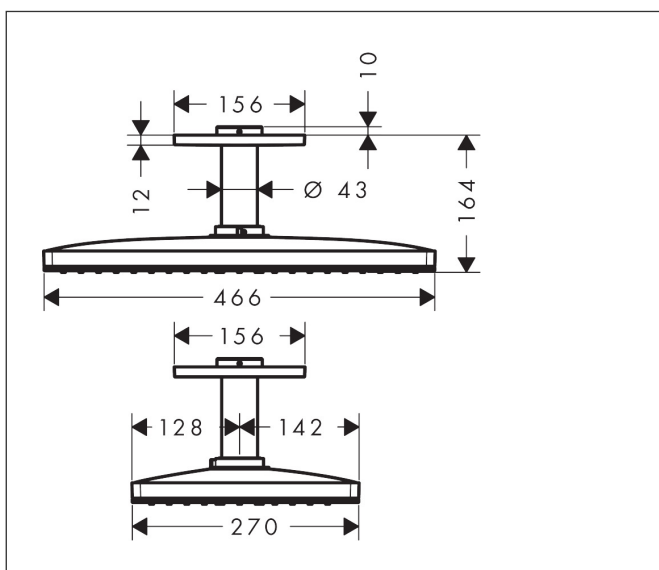

Varumärke	hansgrohe
Art. Namn	Rainmaker Select Huvuddusch 460 1jet EcoSmart 9 l/min med duscharm för takmontage 10 cm
Art. Nr.	24012400
Ytskikt	Vit/Krom
Pos	1

Produktbild

Ritning

Funktioner

- består av: huvuddusch, duscharm för takmontage
- duschhuvudsstorlek: 466 x 270 mm
- stråltyp: Rain
- material strålskiva: plexiglas
- yta strålskiva: strålskiva i glasoptik lätt att rengöra
- metalltaksanslutning
- takanslutningslängd: 100 mm
- maximal flödesmängd vid 3 bar: 9 l/min
- flödesmängd Rain (vid 3 bar): 9 l/min
- strålskiva avtagbar för rengöring
- takduschen kan avmonteras vid rengöring
- montering: tak
- anslutningsgänga G 1/2
- ej lämpad för genomflödesvärmare
- inte inkluderad: inbyggnadsdel