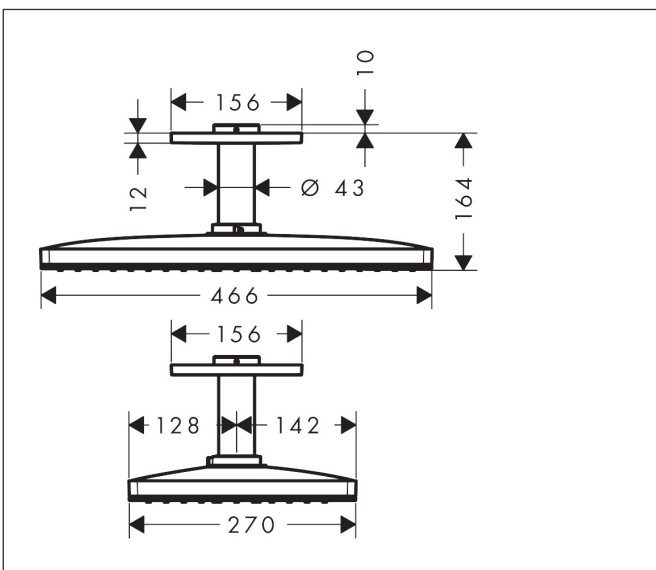

Varumärke	hansgrohe
Art. Namn	Rainmaker Select Huvuddusch 460 1jet EcoSmart+ med duscharm för takmontage 10 cm
Art. Nr.	24012400
RSK-nr.	8184375
Ytsikt	Vit/Krom
Pos	1

Produktbild

Ritning

Funktioner

- består av: huvuddusch, takanslutning
- duschhuvud storlek: 466 x 270 mm
- stråltyp: Rain
- flödesmängd Rain (vid 3 bar): 7 l/min
- maximal flödesmängd vid 3 bar: 7 l/min
- material strålskiva: plexiglas
- strålskivans yta: strålskiva i glasoptik är lätt att rengöra
- strålskiva avtagbar för rengöring
- huvuddusch avtagbar för rengöring
- metalltaksanslutning
- takanslutningslängd: 100 mm
- installation: tak
- anslutningsgänga: G 1/2"
- anslutningstyp: inbyggnadsdel
- inte lämplig för genomströmningsberedare
- OBS! inbyggnadsdel tillkommer
- ingår ej: inbyggnadsdel
- BREEAM: nivå 2 - max. 8,0 l/min
- EU taxonomy: max 8 l/min - (DNSH)
- LEED: 25% reduktion - max. 7,1 l/min

Teknologi

Stråltyper

Varumärke hansgrohe
 Art. Namn **Rainmaker Select** Huvuddusch 460 1jet EcoSmart+ med duscharm för
 takmontage 10 cm
 Art. Nr. 24012400
 RSK-nr. 8184375
 Ytskikt Vit/Krom
 Pos 1

Flödesdiagram

Örbrukningsvärdena uppmättes under användning med de tillhörande armaturerna (termostat/blandare/infälld ventil).

Varumärke hansgrohe
 Art. Namn **Rainmaker Select** Huvuddusch 460 1jet EcoSmart+ med duscharm för
 takmontage 10 cm
 Art. Nr. 24012400
 RSK-nr. 8184375
 Ytskikt Vit/Krom
 Pos 1

Reservdelsritning för byggnadsår: 07/15 - 06/19

Varumärke hansgrohe
 Art. Namn **Rainmaker Select** Huvuddusch 460 1jet EcoSmart+ med duscharm för
 takmontage 10 cm
 Art. Nr. 24012400
 RSK-nr. 8184375
 Ytskikt Vit/Krom
 Pos 1