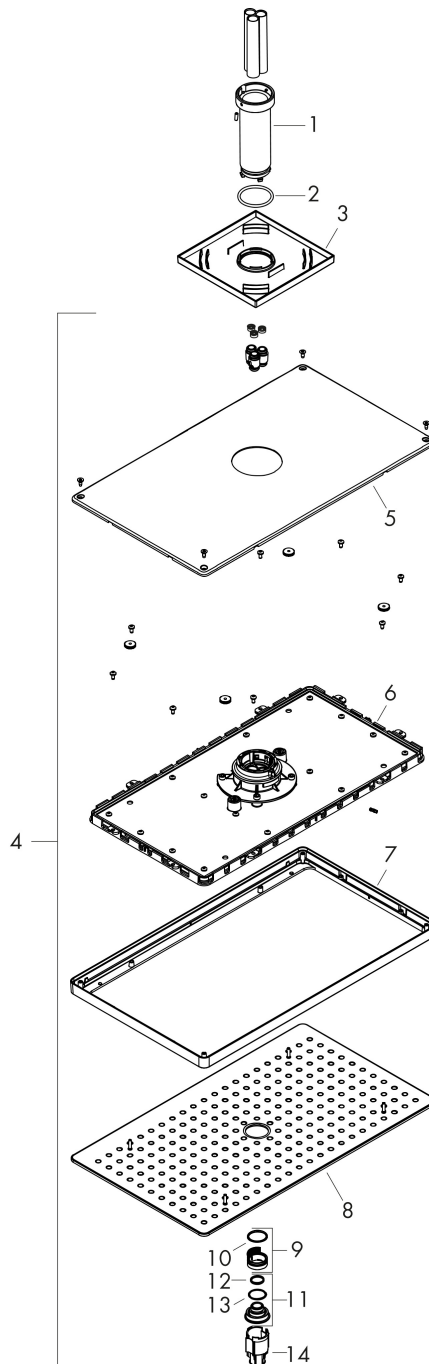

Varumärke hansgrohe
Art. Namn **Rainmaker Select** Huvuddusch 460 1jet EcoSmart+ med duscharm för
takmontage 10 cm
Art. Nr. 24012400
RSK-nr. 8184375
Ytskikt Vit/Krom
Pos 1

Reservdelsritning för byggnadsår: 07/15 - 06/19

Varumärke hansgrohe
Art. Namn **Rainmaker Select** Huvuddusch 460 1jet EcoSmart+ med duscharm för
takmontage 10 cm
Art. Nr. 24012400
RSK-nr. 8184375
Ytskikt Vit/Krom
Pos 1

Reservdelslista för byggnadsår: 07/15 - 06/19

Pos.	Beskrivning	Art.nr.
1	hylsa	92709000
2	O-ring 42x3,5	92708000
3	Rosett 155 / 155 mm	92710000
4	Huvuddusch	92702000
5	null	93392000
6	Kartusch kpl.	93388000
7	Ram	93390000
8	Strålskiva kpl.	92703000
9	Sil	92683000
10	O-ring 24x2	98388000
11	Strålsats	92685000
12	O-ring 15x2	98163000
13	O-ring 21x2	98205000
14	Monteringsverktyg	92686000
a	inbyggnadsdel	24010180
b	Adapter för ombytta anslutningar	93941000
c	Förlängare	35288000
d	Fett	90920000