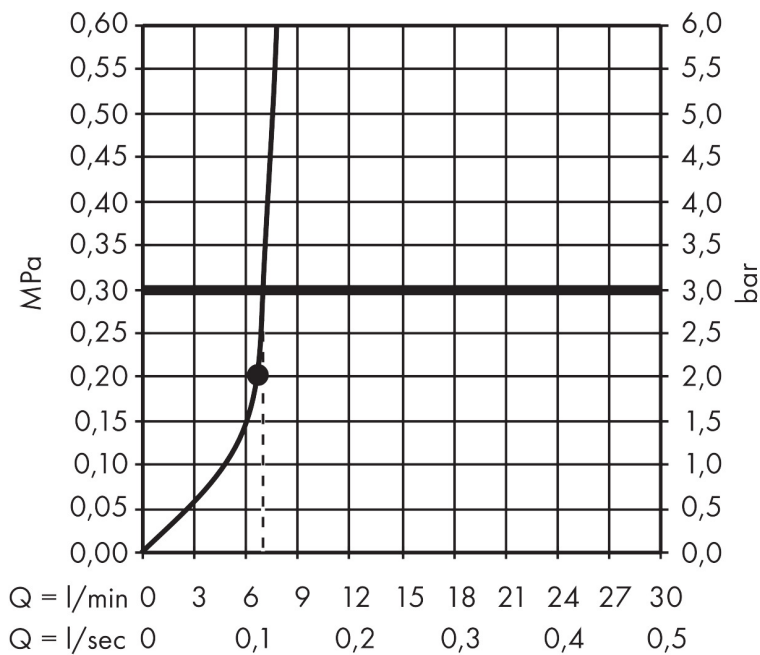

Varumärke	hansgrohe
Art. Namn	Rainmaker Select Huvuddusch 460 1jet EcoSmart+ med duscharm för takmontage 10 cm
Art. Nr.	24012400
RSK-nr.	8184375
Ytsikt	Vit/Krom
Pos	1

Produktbild

Ritning

Funktioner

- består av: huvuddusch, takanslutning
- duschhuvud storlek: 466 x 270 mm
- stråltyp: Rain
- flödesmängd Rain (vid 3 bar): 7 l/min
- maximal flödesmängd vid 3 bar: 7 l/min
- material strålskiva: plexiglas
- strålskivans yta: strålskiva i glasoptik är lätt att rengöra
- strålskiva avtagbar för rengöring
- huvuddusch avtagbar för rengöring
- metalltaksanslutning
- takanslutningslängd: 100 mm
- installation: tak
- anslutningsgänga: G 1/2"
- anslutningstyp: inbyggnadsdel
- inte lämplig för genomströmningsberedare
- OBS! inbyggnadsdel tillkommer
- ingår ej: inbyggnadsdel
- BREEAM: nivå 2 - max. 8,0 l/min
- EU taxonomy: max 8 l/min - (DNSH)
- LEED: 25% reduktion - max. 7,1 l/min

Teknologi

Stråltyper

Varumärke hansgrohe
 Art. Namn **Rainmaker Select** Huvuddusch 460 1jet EcoSmart+ med duscharm för
 takmontage 10 cm
 Art. Nr. 24012400
 RSK-nr. 8184375
 Ytskikt Vit/Krom
 Pos 1

Flödesdiagram

Örbrukningsvärdena uppmättes under användning med de tillhörande armaturerna (termostat/blandare/infälld ventil).

Varumärke hansgrohe
 Art. Namn **Rainmaker Select** Huvuddusch 460 1jet EcoSmart+ med duscharm för
 takmontage 10 cm
 Art. Nr. 24012400
 RSK-nr. 8184375
 Ytskikt Vit/Krom
 Pos 1