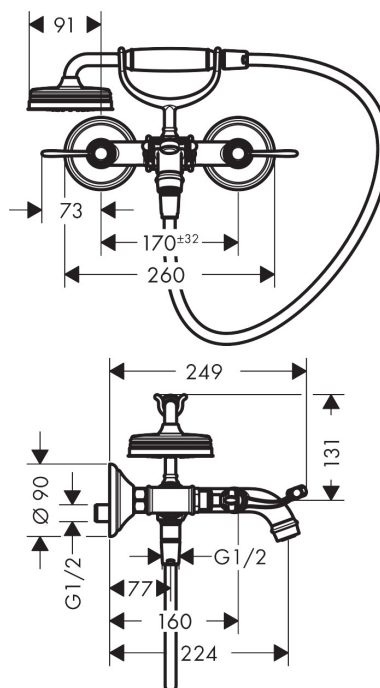

Cerifikat

Ritning