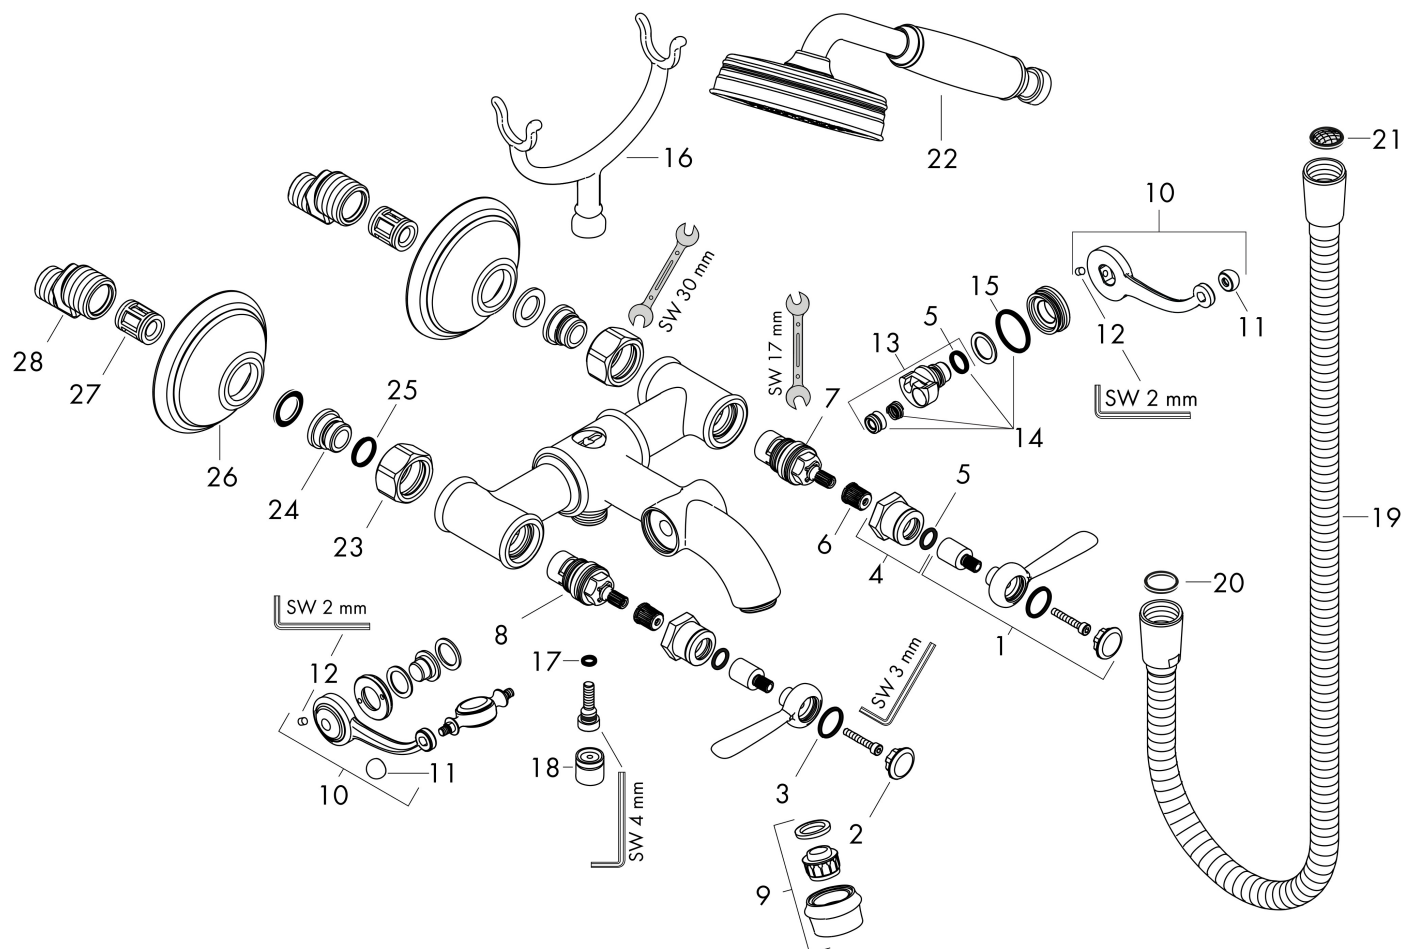

Reservdelsritning

Reservdelista

Pos.	Beskrivning	Art.nr.
1	Grepp	92705000
2	täckbrickset för grepp kall/varm/neutral	97987000
3	O-ring 16x2	98133000
4	hylsa	92712000
5	O-ring 10x2	98170000
6	Greppadapter	92375000
7	Avstängningsventil högerstängande	96350001
8	Avstängningsventil vänsterstängande	96351001
9	Luftblandare M22x1 (25 l/min)	98575000
10	Omkastarlyftstång	98594000
11	Mutterset	92852000
12	null	97767000
13	Omkastare	98591000
14	service set	96301810
15	O-ring 23x2	98398000
16	null	98590000
17	O-ring 5x2	98215000
18	Backventil-set DW 15	94074000
19	Duschslang 1,25 m	28112000
20	Tätning	98058000
21	Silpackning	94246000
22	Handduschsset	16320000
23	Mutterset	96157000
24	Anslutningsnippel	97220000
25	O-ring 15x2	98163000
26	Rosett	98595000
27	null	98592000
28	Ljuddämpare	96429000