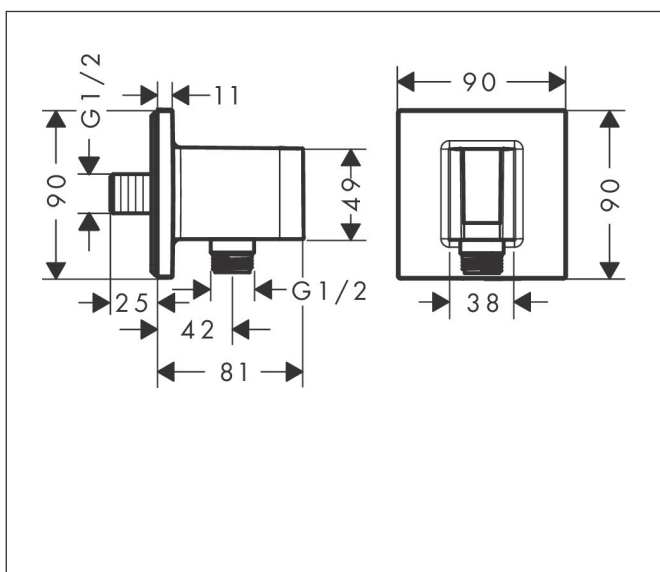

Varumärke	AXOR
Art. Namn	AXOR ShowerSolutions Porter duschhållare med slangvinkel square
Art. Nr.	36734000
RSK-nr.	8217858
Ytsikt	Krom
Pos	1

Produktbild

Funktioner

- metallhölje med isolerat vattenflöde av plast
- för duschslangar med konformad mutter
- integrerad hållare
- metall
- backventil
- anslutningstyp: G 1/2"

Ritning

Varumärke	AXOR
Art. Namn	AXOR ShowerSolutions Porter duschhållare med slangvinkel square
Art. Nr.	36734000
RSK-nr.	8217858
Ytsikt	Krom
Pos	1

Reservdelssritning för byggnadsår: >05/22

Varumärke AXOR
Art. Namn **AXOR ShowerSolutions** Porter duschhållare med slangvinkel square
Art. Nr. 36734000
RSK-nr. 8217858
Ytskikt Krom
Pos 1

Reservdelstlista för byggnadsår: >05/22

Pos.	Beskrivning	Art.nr.
1	Fästdelar	96179000
2	Anslutningsnippel G $\frac{1}{2}$	98933000
3	O-ring 11x2	98127000
4	Tätning	97530000
5	Rosett	94693000
6	Tätning	94694000
7	Duschhållare kpl.	94695000
8	ihålig ställskruv M4x12	93841000
9	Backventil-set DW 15	94074000