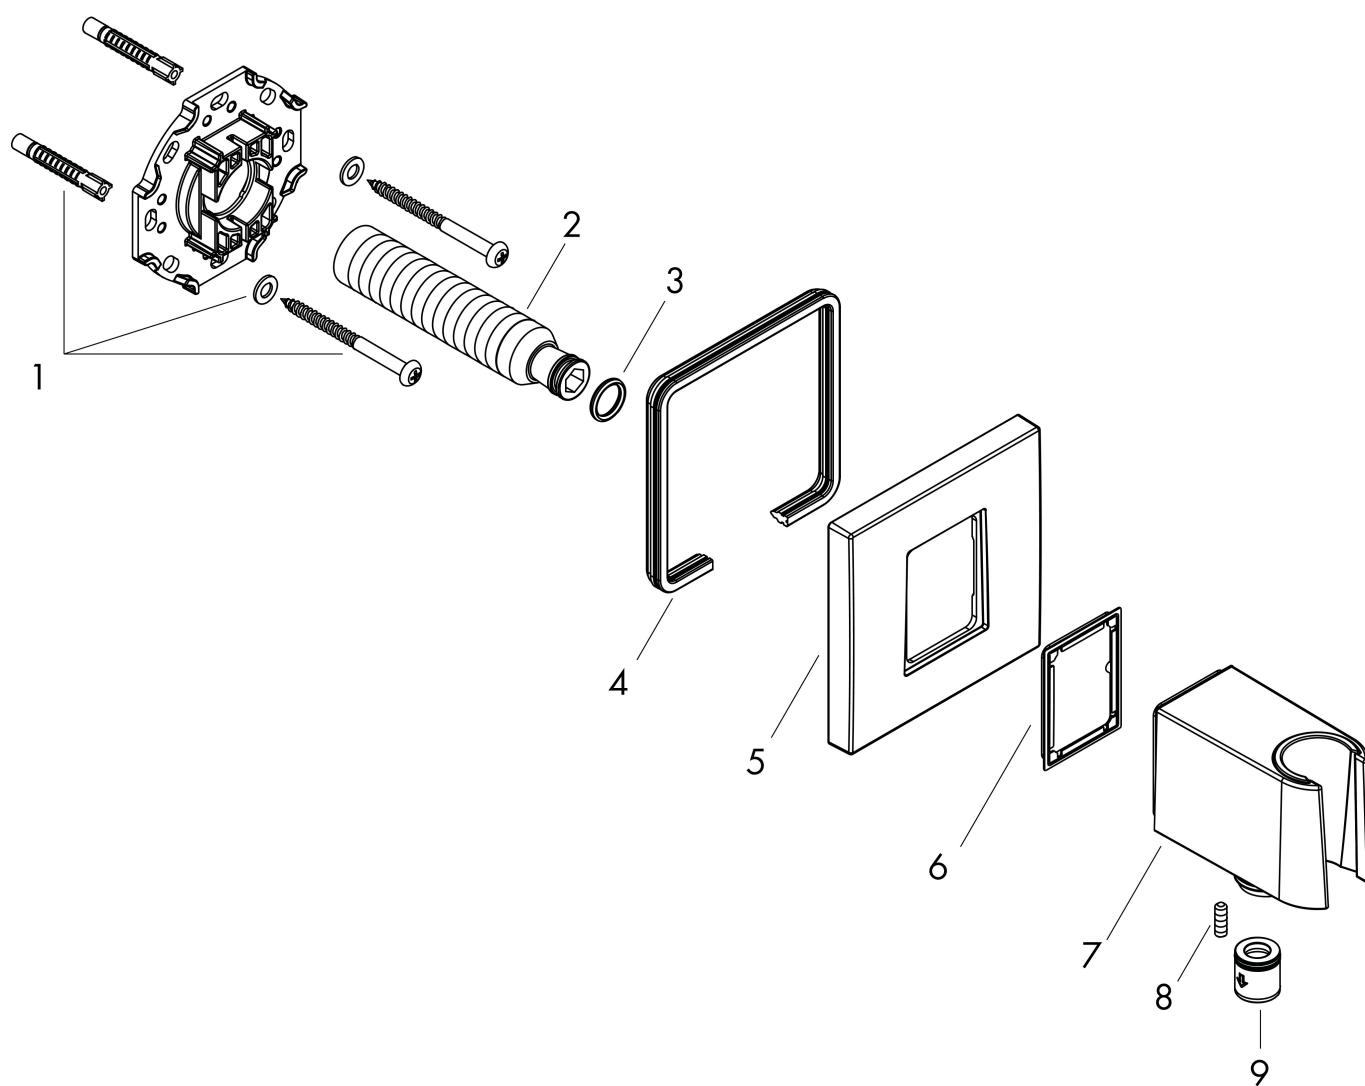

Varumärke	AXOR
Art. Namn	AXOR ShowerSolutions Porter duschhållare med slangvinkel square
Art. Nr.	36734000
RSK-nr.	8217858
Ytsikt	Krom
Pos	1

Produktbild

Funktioner

- metallhölje med isolerat vattenflöde av plast
- för duschslangar med konformad mutter
- integrerad hållare
- metall
- backventil
- anslutningstyp: G 1/2"

Ritning

Varumärke	AXOR
Art. Namn	AXOR ShowerSolutions Porter duschhållare med slangvinkel square
Art. Nr.	36734000
RSK-nr.	8217858
Ytsikt	Krom
Pos	1

Reservdelssritning för byggnadsår: >05/22

Varumärke AXOR
Art. Namn **AXOR ShowerSolutions** Porter duschhållare med slangvinkel square
Art. Nr. 36734000
RSK-nr. 8217858
Ytskikt Krom
Pos 1

Reservdelstlista för byggnadsår: >05/22

Pos.	Beskrivning	Art.nr.
1	Fästdelar	96179000
2	Anslutningsnippel G $\frac{1}{2}$	98933000
3	O-ring 11x2	98127000
4	Tätning	97530000
5	Rosett	94693000
6	Tätning	94694000
7	Duschhållare kpl.	94695000
8	ihålig ställskruv M4x12	93841000
9	Backventil-set DW 15	94074000