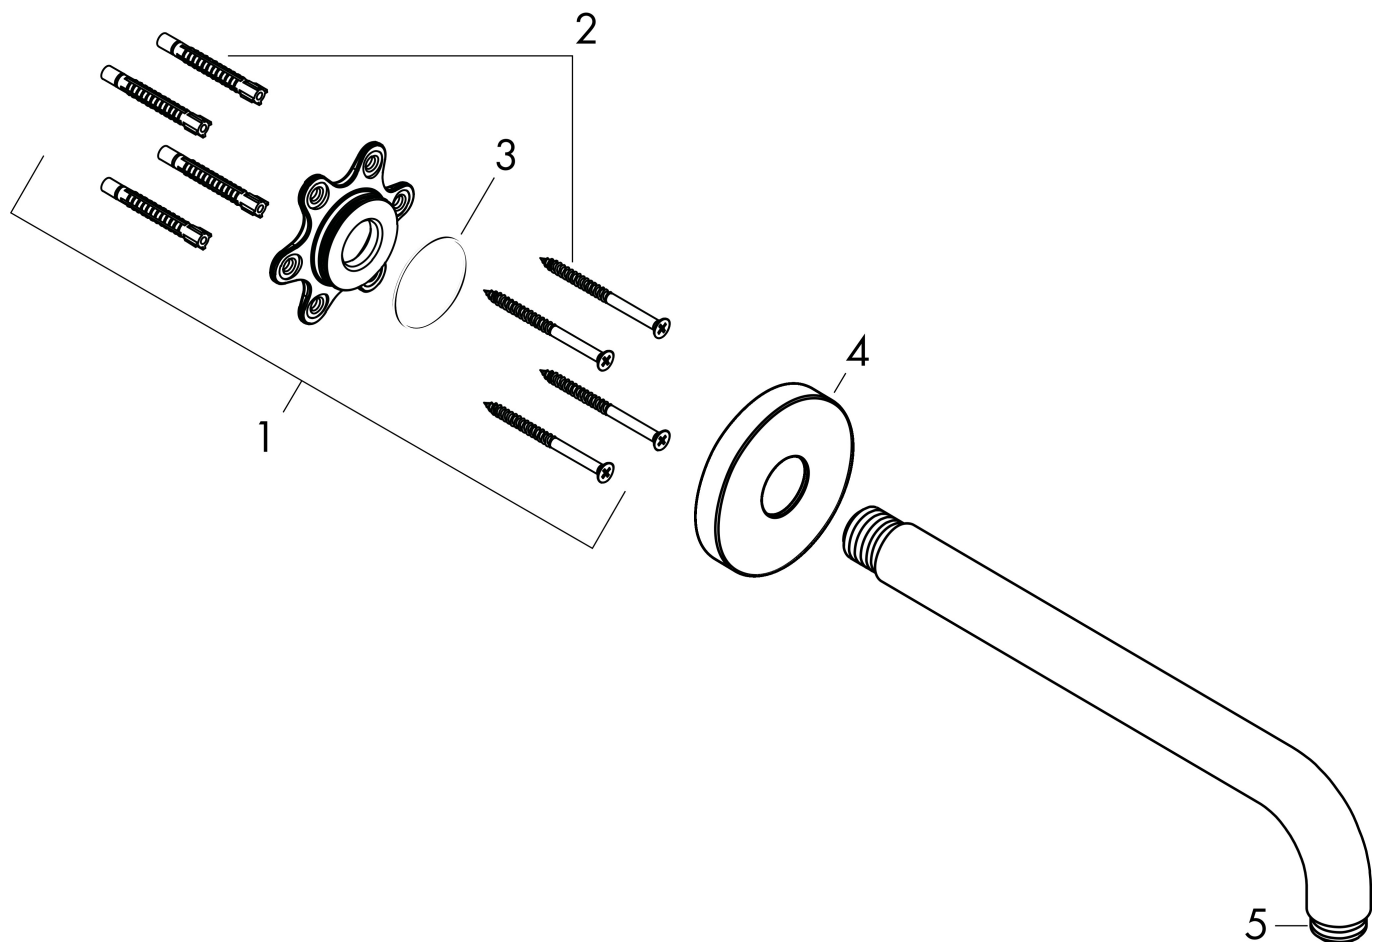

Varumärke hansgrohe
 Art. Namn Duscharm för väggmontage 38,9 cm 1/2"
 Art. Nr. 27413140
 RSK-nr. 8217898
 Ytskikt Borstad brons PVD
 Pos 1

Produktbild

Funktioner

- längd: 389 mm
- monteringstyp: utanpåliggande montering
- material: mässing
- anslutningstyp: G 1/2"
- utförande: 90° vinkel

Ritning

Varumärke	hansgrohe
Art. Namn	Duscharm för väggmontage 38,9 cm 1/2"
Art. Nr.	27413140
RSK-nr.	8217898
Ytskikt	Borstad brons PVD
Pos	1

Reservdelsritning för byggnadsår: >12/20

Varumärke hansgrohe
 Art. Namn Duscharm för väggmontage 38,9 cm 1/2"
 Art. Nr. 27413140
 RSK-nr. 8217898
 Ytskikt Borstad brons PVD
 Pos 1

Reservdelslista för byggnadsår: >12/20

Pos.	Beskrivning	Art.nr.
1	Fästset	95208000
2	Fästdelar	40916000
3	O-ring 34x2	98383000
4	Rosett Ø 80 mm	98940140
5	O-ring 16x2	98133000