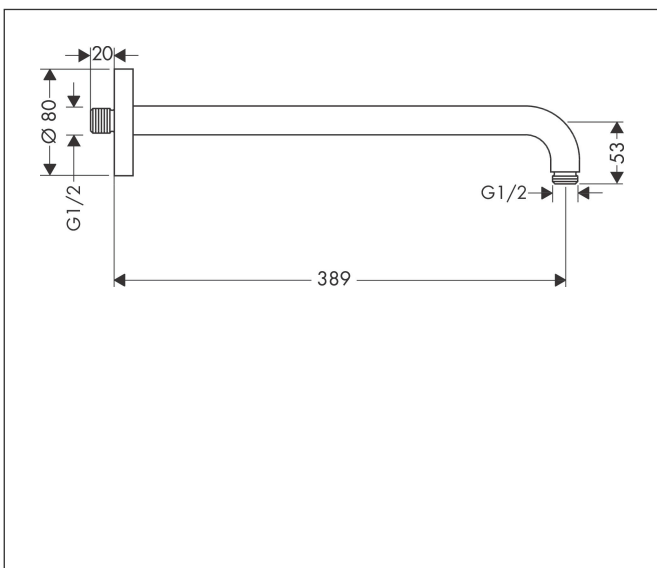

Varumärke hansgrohe
 Art. Namn Duscharm för väggmontage 38,9 cm 1/2"
 Art. Nr. 27413140
 RSK-nr. 8217898
 Ytskikt Borstad brons PVD
 Pos 1

Produktbild

Funktioner

- längd: 389 mm
- monteringstyp: utanpåliggande montering
- material: mässing
- anslutningstyp: G 1/2"
- utförande: 90° vinkel

Ritning

Varumärke	hansgrohe
Art. Namn	Duscharm för väggmontage 38,9 cm 1/2"
Art. Nr.	27413140
RSK-nr.	8217898
Ytskikt	Borstad brons PVD
Pos	1

Reservdelsritning för byggnadsår: >12/20

Varumärke hansgrohe
 Art. Namn Duscharm för väggmontage 38,9 cm 1/2"
 Art. Nr. 27413140
 RSK-nr. 8217898
 Ytskikt Borstad brons PVD
 Pos 1

Reservdelslista för byggnadsår: >12/20

Pos.	Beskrivning	Art.nr.
1	Fästset	95208000
2	Fästdelar	40916000
3	O-ring 34x2	98383000
4	Rosett Ø 80 mm	98940140
5	O-ring 16x2	98133000