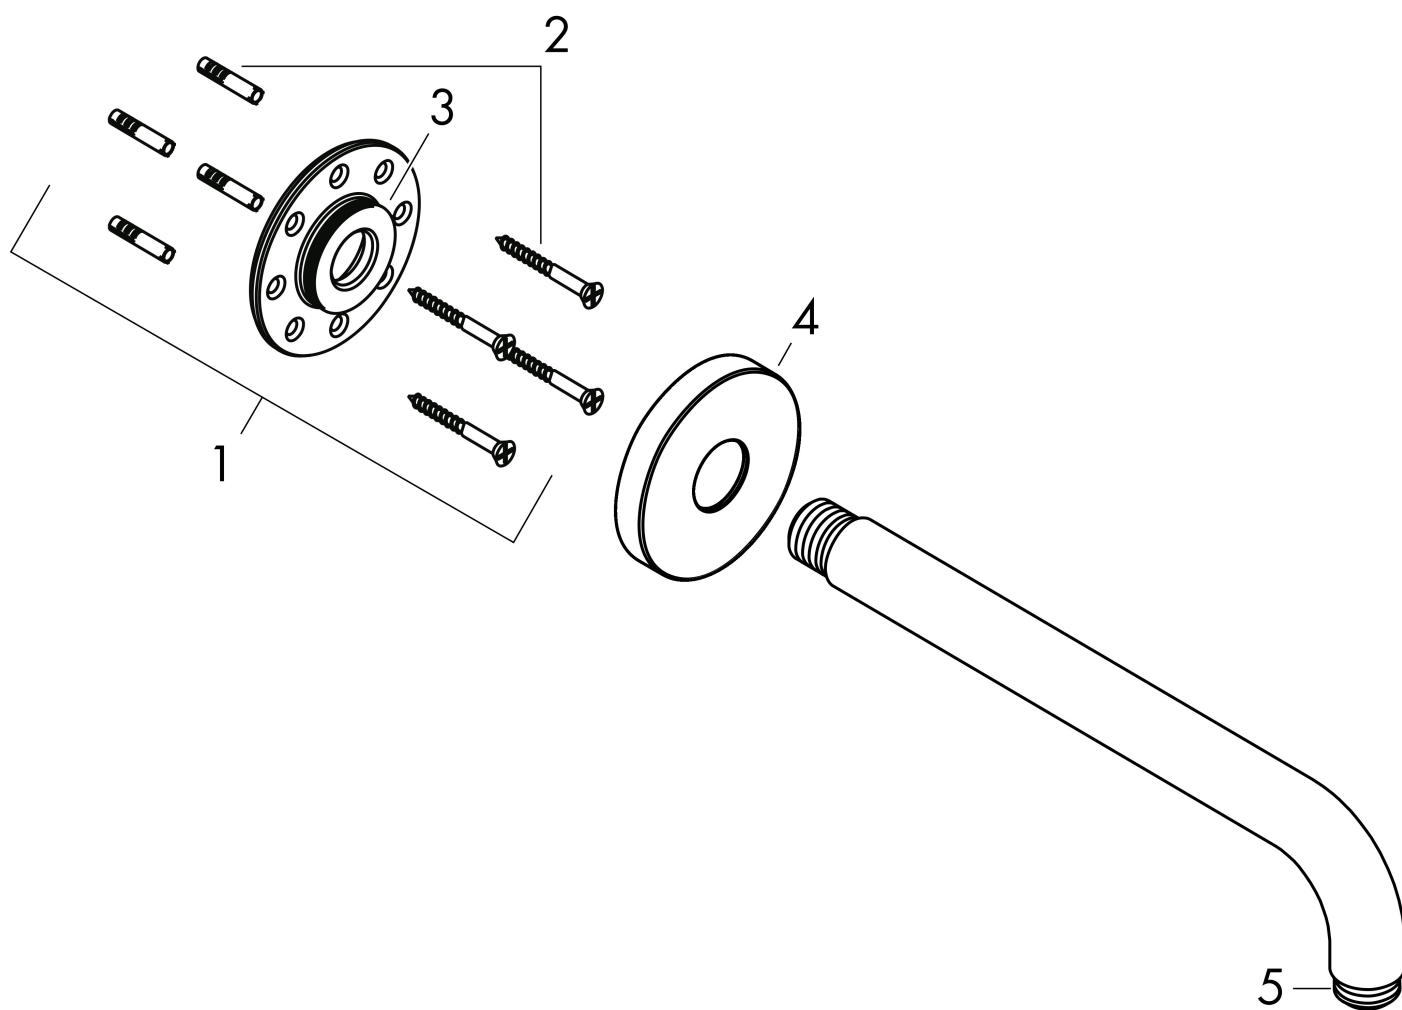

Reservdelista

Pos.	Beskrivning	Art.nr.
1	Fästset	95208000
2	Fästdelar	40916000
3	O-ring 34x2	98383000
4	Rosett Ø 80 mm	98940140
5	O-ring 16x2	98133000