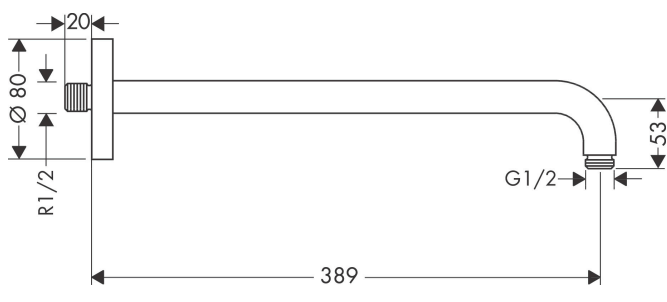

Varumärke	hansgrohe
Art. Namn	Duscharm för väggmontage 38,9 cm 1/2"
Art. Nr.	27413140
Ytskikt	borstad brons PVD
Pos	1

Produktbild

Funktioner

- längd: 389 mm
- väggmontage
- installationstyp: ytmontering
- utförande: 90° vinkel
- anslutningsgänga G 1/2

Ritning