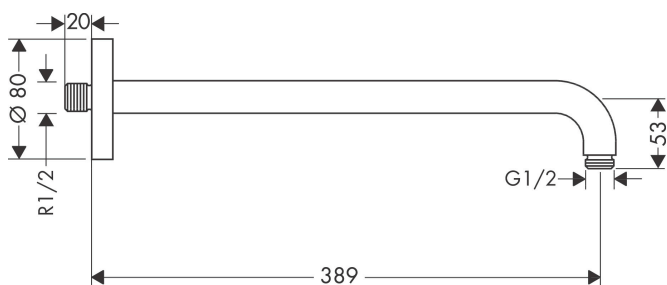

Varumärke	hansgrohe
Art. Namn	Duscharm för väggmontage 38,9 cm 1/2"
Art. Nr.	27413340
Ytskikt	borstad svart krom PVD
Pos	1

Produktbild

Funktioner

- längd: 389 mm
- väggmontage
- installationstyp: ytmontering
- utförande: 90° vinkel
- anslutningsgänga G 1/2

Ritning