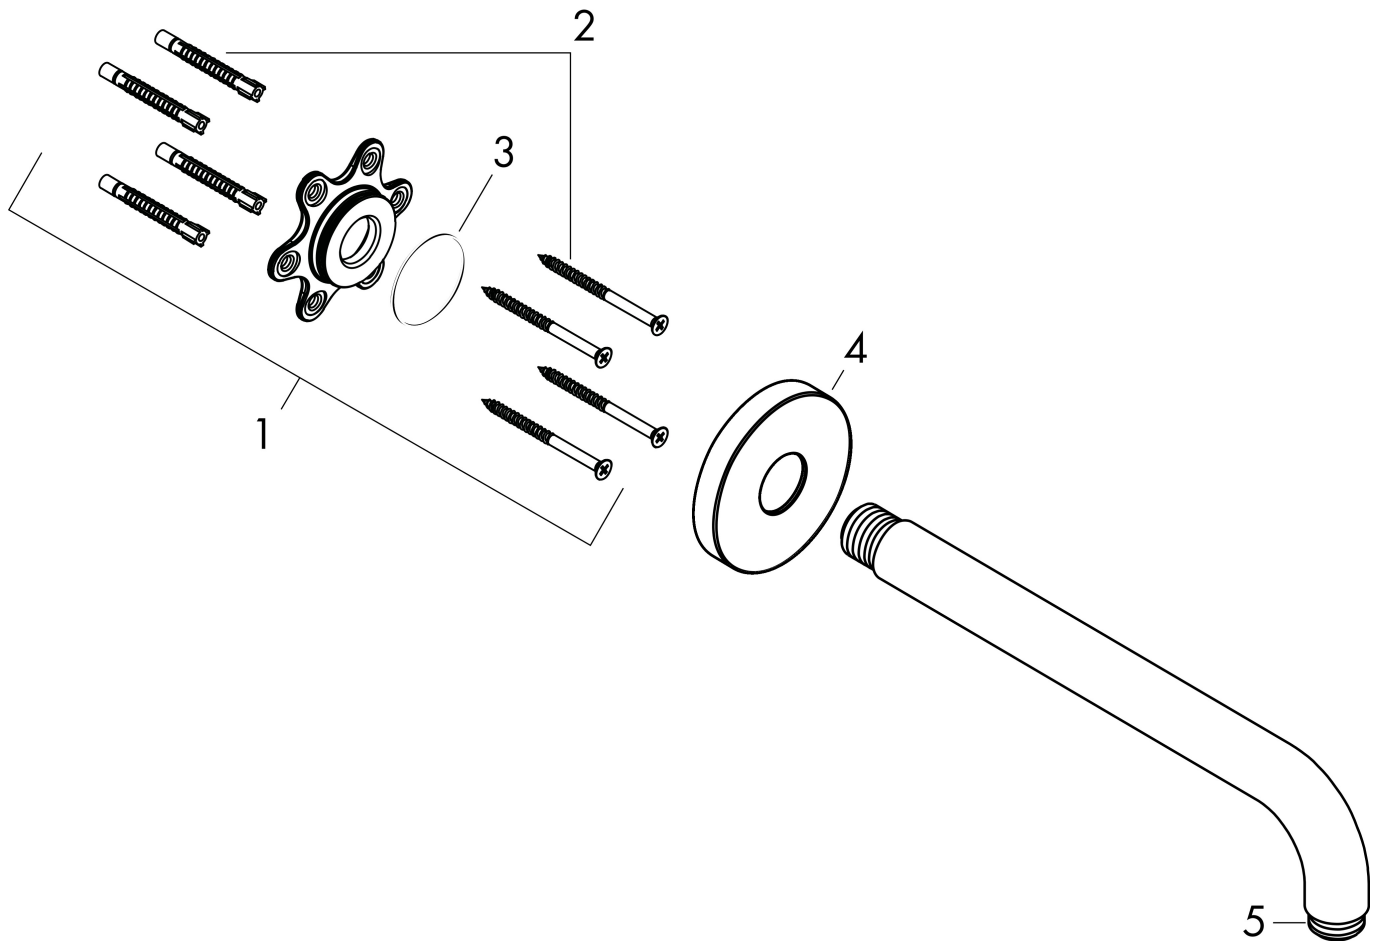

Varumärke hansgrohe
 Art. Namn Duscharm för väggmontage 38,9 cm 1/2"
 Art. Nr. 27413340
 RSK-nr. 8217899
 Ytskikt Borstad svart krom PVD
 Pos 1

Produktbild

Funktioner

- längd: 389 mm
- monteringsstyp: utanpåliggande montering
- material: mässing
- anslutningstyp: G 1/2"
- utförande: 90° vinkel

Ritning

Varumärke	hansgrohe
Art. Namn	Duscharm för väggmontage 38,9 cm 1/2"
Art. Nr.	27413340
RSK-nr.	8217899
Ytskikt	Borstad svart krom PVD
Pos	1

Reservdelsritning för byggnadsår: >12/20

Varumärke hansgrohe
 Art. Namn Duscharm för väggmontage 38,9 cm 1/2"
 Art. Nr. 27413340
 RSK-nr. 8217899
 Ytskikt Borstad svart krom PVD
 Pos 1

Reservdelslista för byggnadsår: >12/20

Pos.	Beskrivning	Art.nr.
1	Fästset	95208000
2	Fästdelar	40916000
3	O-ring 34x2	98383000
4	Rosett Ø 80 mm	98940340
5	O-ring 16x2	98133000