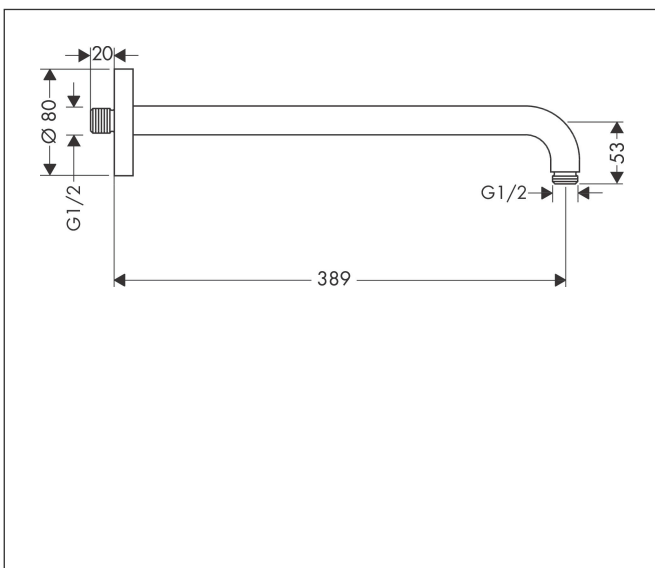

Varumärke hansgrohe
 Art. Namn Duscharm för väggmontage 38,9 cm 1/2"
 Art. Nr. 27413340
 RSK-nr. 8217899
 Ytskikt Borstad svart krom PVD
 Pos 1

Produktbild

Funktioner

- längd: 389 mm
- monteringsstyp: utanpåliggande montering
- material: mässing
- anslutningstyp: G 1/2"
- utförande: 90° vinkel

Ritning

Varumärke	hansgrohe
Art. Namn	Duscharm för väggmontage 38,9 cm 1/2"
Art. Nr.	27413340
RSK-nr.	8217899
Ytskikt	Borstad svart krom PVD
Pos	1

Reservdelsritning för byggnadsår: >12/20

Varumärke hansgrohe
 Art. Namn Duscharm för väggmontage 38,9 cm 1/2"
 Art. Nr. 27413340
 RSK-nr. 8217899
 Ytskikt Borstad svart krom PVD
 Pos 1

Reservdelslista för byggnadsår: >12/20

Pos.	Beskrivning	Art.nr.
1	Fästset	95208000
2	Fästdelar	40916000
3	O-ring 34x2	98383000
4	Rosett Ø 80 mm	98940340
5	O-ring 16x2	98133000