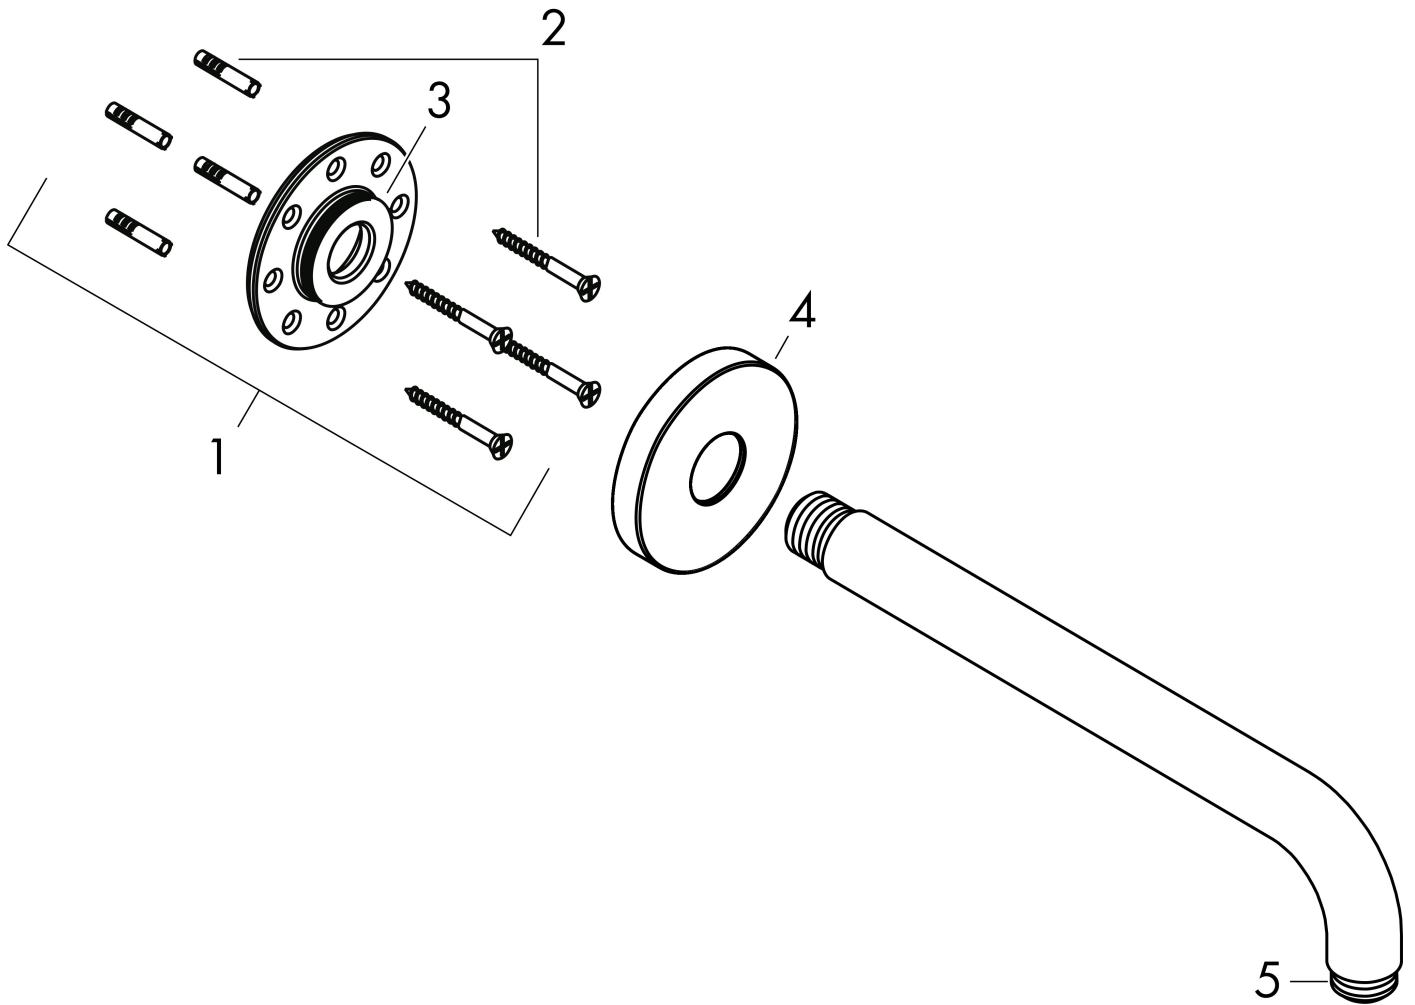

Varumärke	hansgrohe
Art. Namn	Duscharm för väggmontage 38,9 cm 1/2"
Art. Nr.	27413340
Ytskikt	borstad svart krom PVD
Pos	1

## Produktbild

## Funktioner

- längd: 389 mm
- väggmontage
- installationstyp: ytmontering
- utförande: 90° vinkel
- anslutningsgänga G 1/2

## Ritning

**Reservdelista**

<b>Pos.</b>	<b>Beskrivning</b>	<b>Art.nr.</b>
1	Fästset	95208000
2	Fästdelar	40916000
3	O-ring 34x2	98383000
4	Rosett Ø 80 mm	98940340
5	O-ring 16x2	98133000