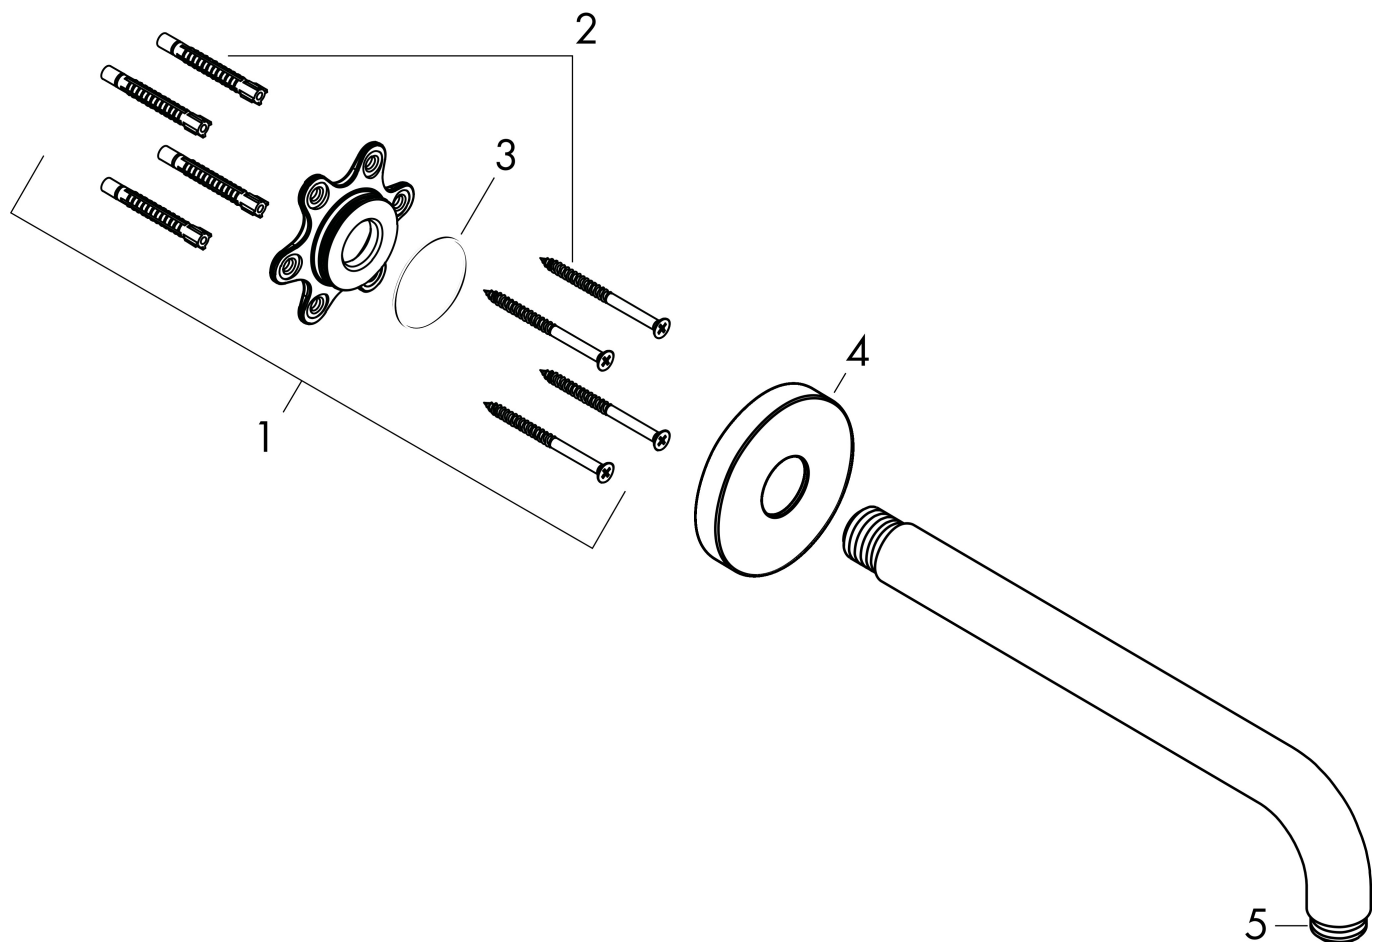

Varumärke	hansgrohe
Art. Namn	Duscharm för väggmontage 38,9 cm 1/2"
Art. Nr.	27413670
RSK-nr.	8217900
Ytskikt	Matt svart
Pos	1

Produktbild

Funktioner

- längd: 389 mm
- monteringstyp: utanpåliggande montering
- material: mässing
- anslutningstyp: G 1/2"
- utförande: 90° vinkel

Ritning

Varumärke	hansgrohe
Art. Namn	Duscharm för väggmontage 38,9 cm 1/2"
Art. Nr.	27413670
RSK-nr.	8217900
Ytskikt	Matt svart
Pos	1

Reservdelsritning för byggnadsår: >12/20

Varumärke hansgrohe
 Art. Namn Duscharm för väggmontage 38,9 cm 1/2"
 Art. Nr. 27413670
 RSK-nr. 8217900
 Ytskikt Matt svart
 Pos 1

Reservdelslista för byggnadsår: >12/20

Pos.	Beskrivning	Art.nr.
1	Fästset	95208000
2	Fästdelar	40916000
3	O-ring 34x2	98383000
4	Rosett Ø 80 mm	98940670
5	O-ring 16x2	98133000