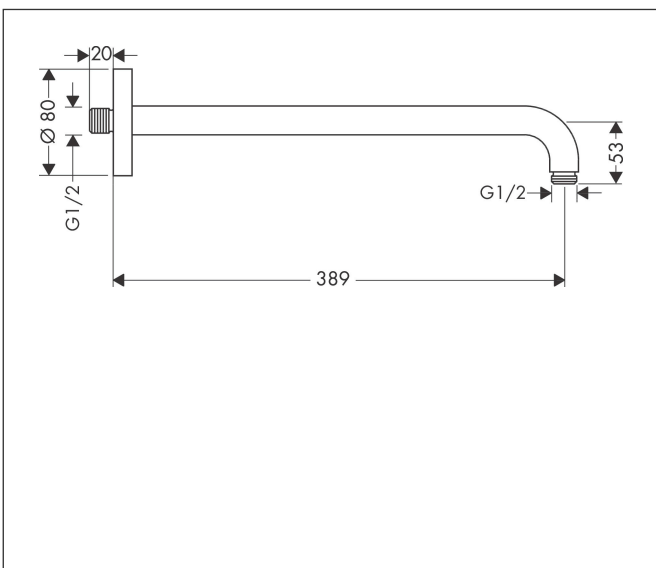

Varumärke	hansgrohe
Art. Namn	Duscharm för väggmontage 38,9 cm 1/2"
Art. Nr.	27413670
RSK-nr.	8217900
Ytskikt	Matt svart
Pos	1

Produktbild

Funktioner

- längd: 389 mm
- monteringstyp: utanpåliggande montering
- material: mässing
- anslutningstyp: G 1/2"
- utförande: 90° vinkel

Ritning

Varumärke	hansgrohe
Art. Namn	Duscharm för väggmontage 38,9 cm 1/2"
Art. Nr.	27413670
RSK-nr.	8217900
Ytskikt	Matt svart
Pos	1

Reservdelsritning för byggnadsår: >12/20

Varumärke hansgrohe
 Art. Namn Duscharm för väggmontage 38,9 cm 1/2"
 Art. Nr. 27413670
 RSK-nr. 8217900
 Ytskikt Matt svart
 Pos 1

Reservdelslista för byggnadsår: >12/20

Pos.	Beskrivning	Art.nr.
1	Fästset	95208000
2	Fästdelar	40916000
3	O-ring 34x2	98383000
4	Rosett Ø 80 mm	98940670
5	O-ring 16x2	98133000