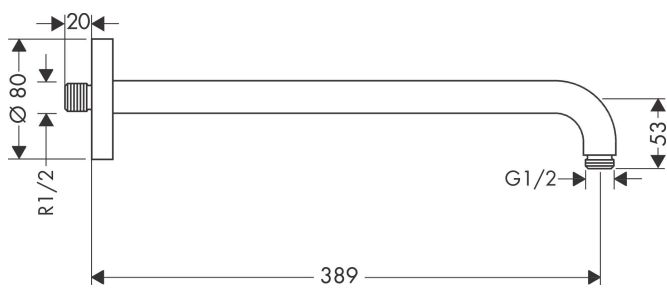

Varumärke	hansgrohe
Art. Namn	Duscharm för väggmontage 38,9 cm 1/2"
Art. Nr.	27413700
Ytskikt	Matt vit
Pos	1

Produktbild

Funktioner

- längd: 389 mm
- väggmontage
- installationstyp: ytmontering
- utförande: 90° vinkel
- anslutningsgänga G 1/2

Ritning

Reservdelista

Pos.	Beskrivning	Art.nr.
1	Fästset	95208000
2	Fästdelar	40916000
3	O-ring 34x2	98383000
4	Rosett Ø 80 mm	98940700
5	O-ring 16x2	98133000