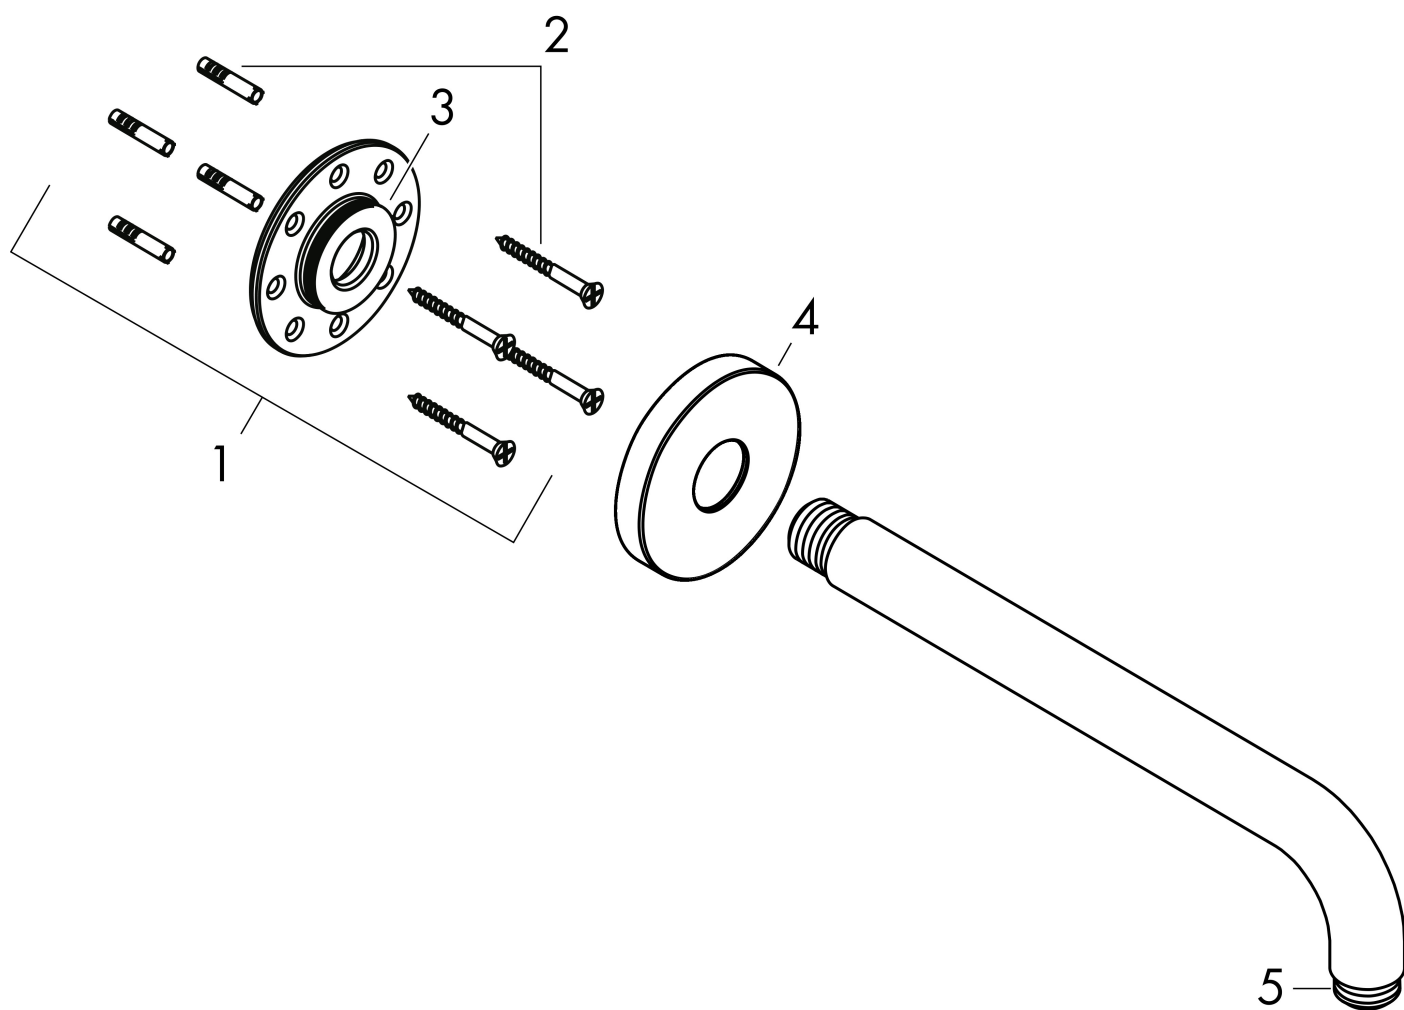

Varumärke	hansgrohe
Art. Namn	Duscharm för väggmontage 38,9 cm 1/2"
Art. Nr.	27413700
Ytskikt	Matt vit
Pos	1

Produktbild

Funktioner

- längd: 389 mm
- väggmontage
- installationstyp: ytmontering
- utförande: 90° vinkel
- anslutningsgänga G 1/2

Ritning

Reservdelista

Pos.	Beskrivning	Art.nr.
1	Fästset	95208000
2	Fästdelar	40916000
3	O-ring 34x2	98383000
4	Rosett Ø 80 mm	98940700
5	O-ring 16x2	98133000