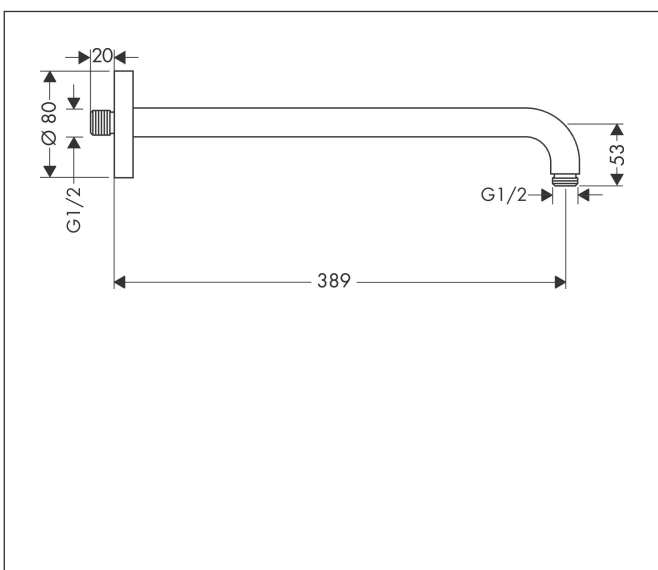

Varumärke	hansgrohe
Art. Namn	Duscharm för väggmontage 38,9 cm 1/2"
Art. Nr.	27413700
RSK-nr.	8217901
Ytskikt	Matt vit
Pos	1

Produktbild

Funktioner

- längd: 389 mm
- monteringsstyp: utanpåliggande montering
- material: mässing
- anslutningstyp: G 1/2"
- utförande: 90° vinkel

Ritning

Varumärke	hansgrohe
Art. Namn	Duscharm för väggmontage 38,9 cm 1/2"
Art. Nr.	27413700
RSK-nr.	8217901
Ytskikt	Matt vit
Pos	1

Reservdelsritning för byggnadsår: >12/20

Varumärke hansgrohe
 Art. Namn Duscharm för väggmontage 38,9 cm 1/2"
 Art. Nr. 27413700
 RSK-nr. 8217901
 Ytskikt Matt vit
 Pos 1

Reservdelslista för byggnadsår: >12/20

Pos.	Beskrivning	Art.nr.
1	Fästset	95208000
2	Fästdelar	40916000
3	O-ring 34x2	98383000
4	Rosett Ø 80 mm	98940700
5	O-ring 16x2	98133000