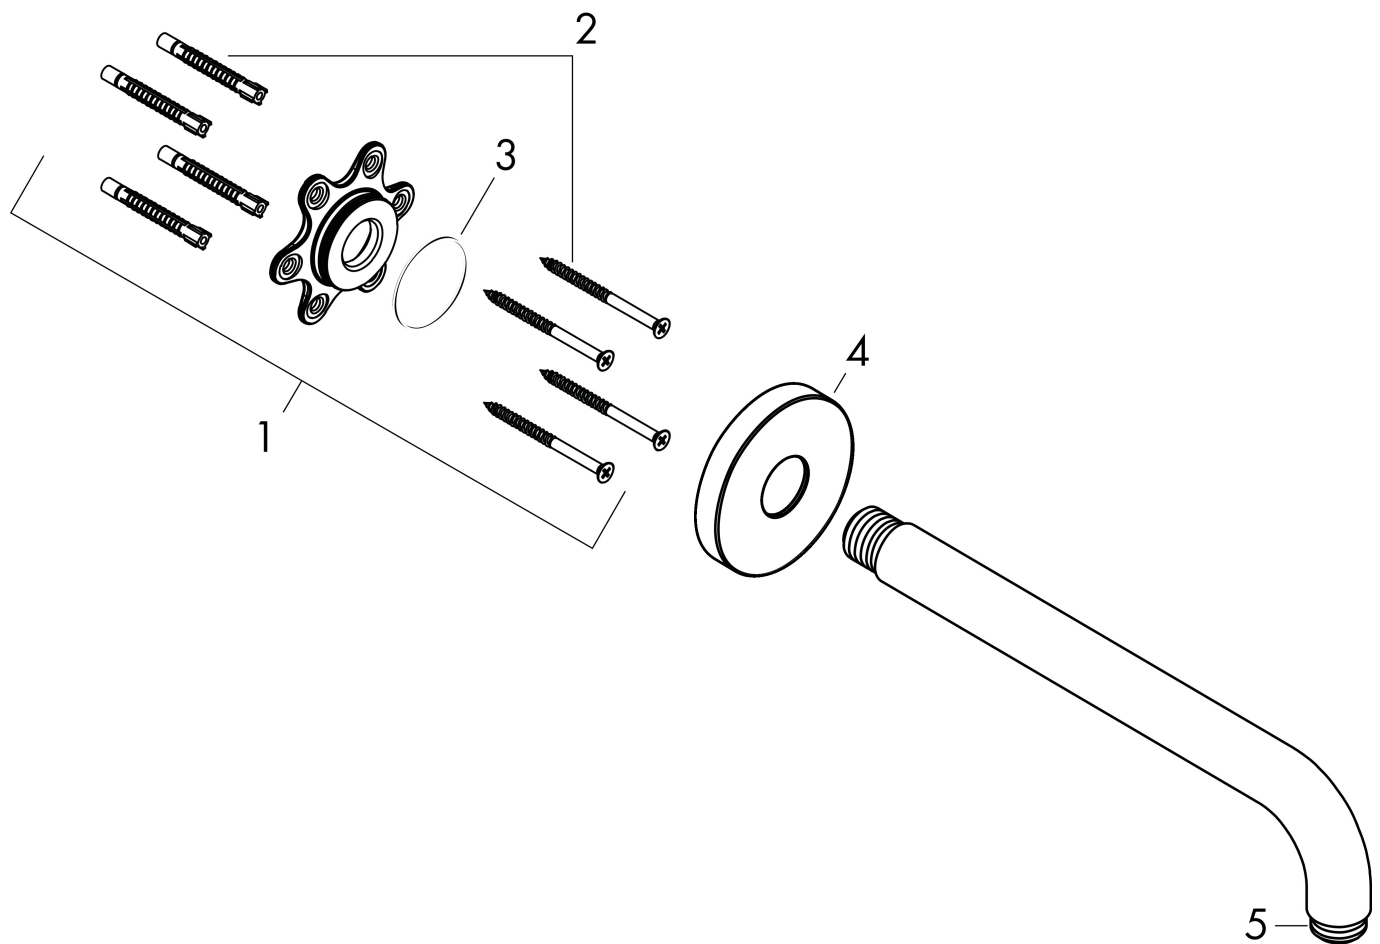

Varumärke	hansgrohe
Art. Namn	Duscharm för väggmontage 38,9 cm 1/2"
Art. Nr.	27413700
RSK-nr.	8217901
Ytskikt	Matt vit
Pos	1

Produktbild

Funktioner

- längd: 389 mm
- monteringsstyp: utanpåliggande montering
- material: mässing
- anslutningstyp: G 1/2"
- utförande: 90° vinkel

Ritning

Varumärke	hansgrohe
Art. Namn	Duscharm för väggmontage 38,9 cm 1/2"
Art. Nr.	27413700
RSK-nr.	8217901
Ytskikt	Matt vit
Pos	1

Reservdelsritning för byggnadsår: >12/20

Varumärke hansgrohe
 Art. Namn Duscharm för väggmontage 38,9 cm 1/2"
 Art. Nr. 27413700
 RSK-nr. 8217901
 Ytskikt Matt vit
 Pos 1

Reservdelslista för byggnadsår: >12/20

Pos.	Beskrivning	Art.nr.
1	Fästset	95208000
2	Fästdelar	40916000
3	O-ring 34x2	98383000
4	Rosett Ø 80 mm	98940700
5	O-ring 16x2	98133000