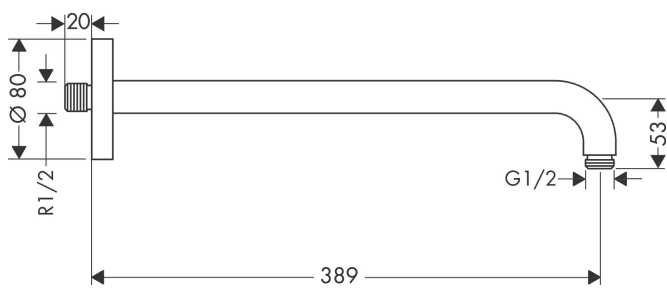

Varumärke	hansgrohe
Art. Namn	Duscharm för väggmontage 38,9 cm 1/2"
Art. Nr.	27413990
Ytskikt	polerad guld PVD
Pos	1

Produktbild

Funktioner

- längd: 389 mm
- väggmontage
- installationstyp: ytmontering
- utförande: 90° vinkel
- anslutningsgänga G 1/2

Ritning