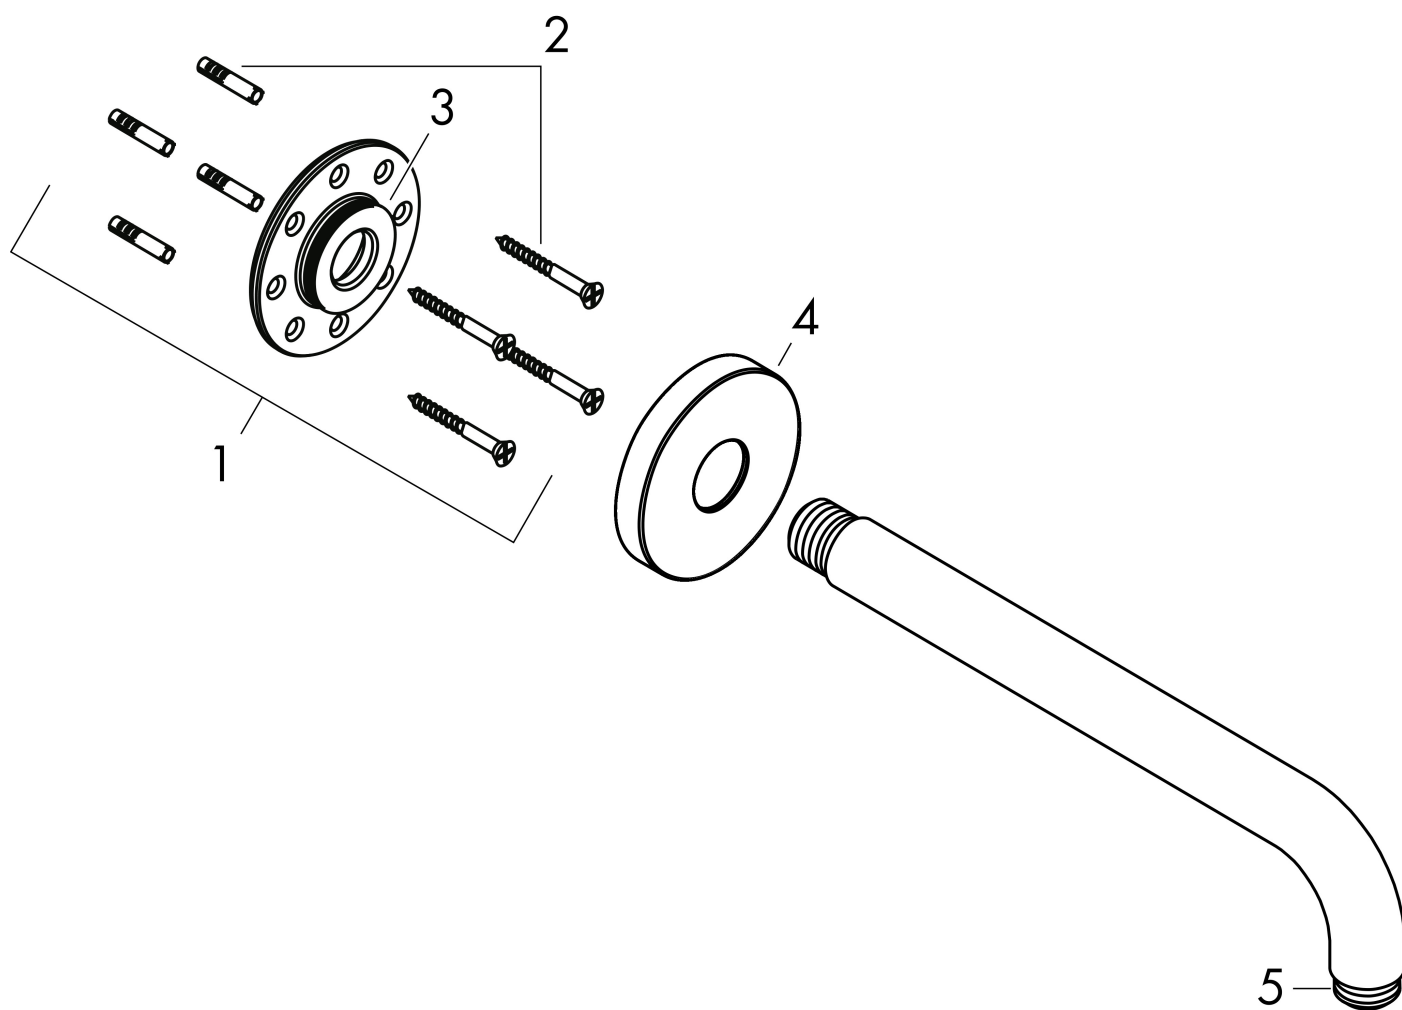

Reservdelista

Pos.	Beskrivning	Art.nr.
1	Fästset	95208000
2	Fästdelar	40916000
3	O-ring 34x2	98383000
4	Rosett Ø 80 mm	98940990
5	O-ring 16x2	98133000