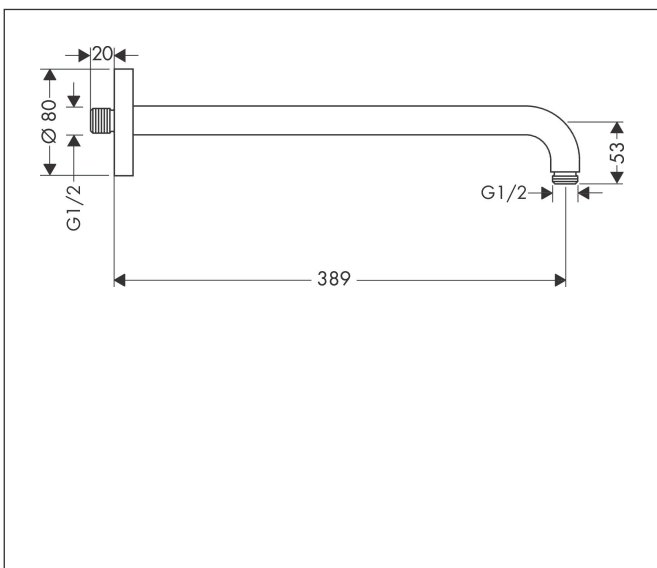

Varumärke hansgrohe
 Art. Namn Duscharm för väggmontage 38,9 cm 1/2"
 Art. Nr. 27413990
 RSK-nr. 8217902
 Ytskikt Polerad guld-optik PVD
 Pos 1

Produktbild

Funktioner

- längd: 389 mm
- monteringstyp: utanpåliggande montering
- material: mässing
- anslutningstyp: G 1/2"
- utförande: 90° vinkel

Ritning

| | |
|-----------|---------------------------------------|
| Varumärke | hansgrohe |
| Art. Namn | Duscharm för väggmontage 38,9 cm 1/2" |
| Art. Nr. | 27413990 |
| RSK-nr. | 8217902 |
| Ytskikt | Polerad guld-optik PVD |
| Pos | 1 |

Reservdelsritning för byggnadsår: >11/16

Varumärke hansgrohe
 Art. Namn Duscharm för väggmontage 38,9 cm 1/2"
 Art. Nr. 27413990
 RSK-nr. 8217902
 Ytskikt Polerad guld-optik PVD
 Pos 1

Reservdelslista för byggnadsår: >11/16

| Pos. | Beskrivning | Art.nr. |
|------|----------------|----------|
| 1 | Fästset | 95208000 |
| 2 | Fästdelar | 40916000 |
| 3 | O-ring 34x2 | 98383000 |
| 4 | Rosett Ø 80 mm | 98940990 |
| 5 | O-ring 16x2 | 98133000 |