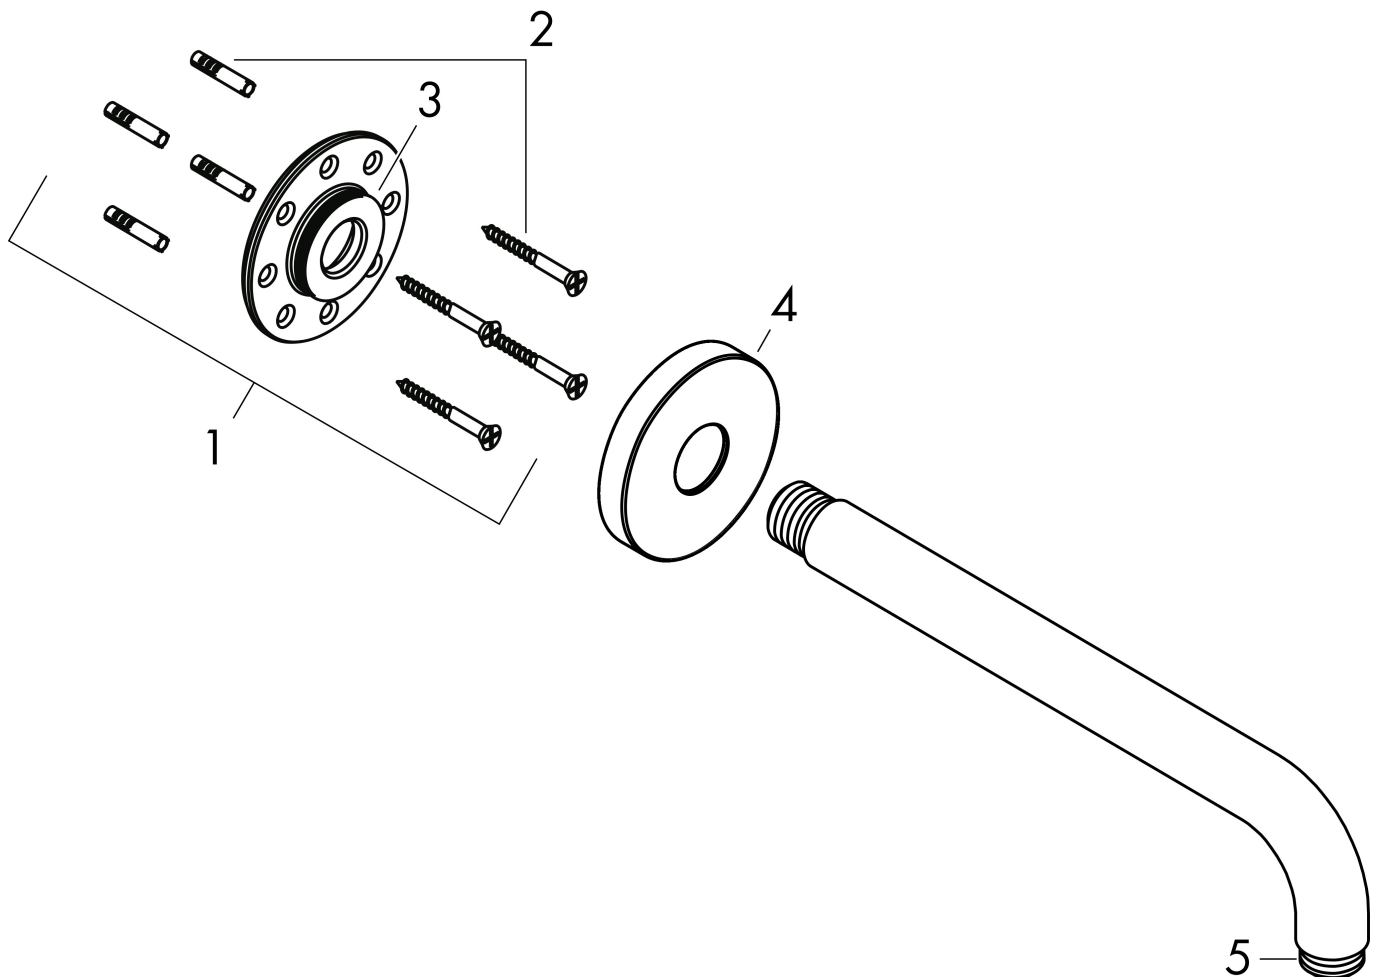

Varumärke hansgrohe
 Art. Namn Duscharm för väggmontage 38,9 cm 1/2"
 Art. Nr. 27413990
 RSK-nr. 8217902
 Ytskikt Polerad guld-optik PVD
 Pos 1

Produktbild

Funktioner

- längd: 389 mm
- monteringstyp: utanpåliggande montering
- material: mässing
- anslutningstyp: G 1/2"
- utförande: 90° vinkel

Ritning

| | |
|-----------|---------------------------------------|
| Varumärke | hansgrohe |
| Art. Namn | Duscharm för väggmontage 38,9 cm 1/2" |
| Art. Nr. | 27413990 |
| RSK-nr. | 8217902 |
| Ytskikt | Polerad guld-optik PVD |
| Pos | 1 |

Reservdelsritning för byggnadsår: >11/16

Varumärke hansgrohe
 Art. Namn Duscharm för väggmontage 38,9 cm 1/2"
 Art. Nr. 27413990
 RSK-nr. 8217902
 Ytskikt Polerad guld-optik PVD
 Pos 1

Reservdelslista för byggnadsår: >11/16

| Pos. | Beskrivning | Art.nr. |
|------|----------------|----------|
| 1 | Fästset | 95208000 |
| 2 | Fästdelar | 40916000 |
| 3 | O-ring 34x2 | 98383000 |
| 4 | Rosett Ø 80 mm | 98940990 |
| 5 | O-ring 16x2 | 98133000 |