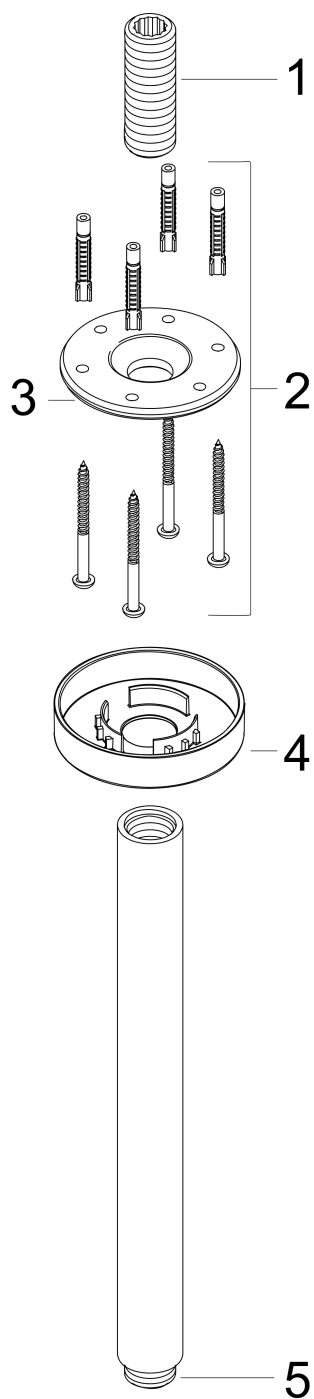

Varumärke	hansgrohe
Art. Namn	Duscharm S 300mm för takmontage
Art. Nr.	27389000
Ytskikt	krom
Pos	1

## Produktbild

## Ritning

## Funktioner

- längd: 300 mm
- skaft  $\varnothing$ : 27 mm
- tak
- installationstyp: ytmontering
- anslutningsgänga G 1/2

**Reservdelista**

<b>Pos.</b>	<b>Beskrivning</b>	<b>Art.nr.</b>
1	Anslutningsnippel	95188000
2	Fästset	95208000
3	O-ring 34x2	98383000
4	Rosett Ø 80 mm	92122000
5	O-ring 16x2	98133000