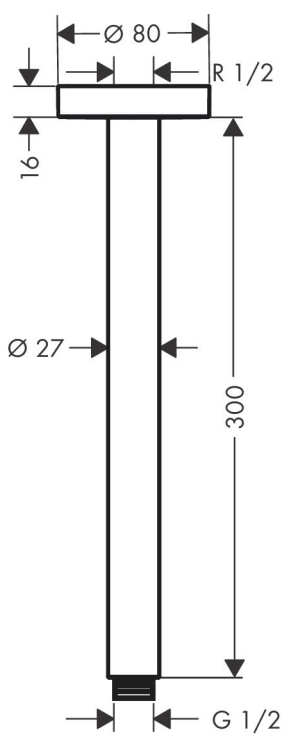

Varumärke	hansgrohe
Art. Namn	Duscharm S 300mm för takmontage
Art. Nr.	27389000
Ytskikt	krom
Pos	1

## Produktbild

## Funktioner

- längd: 300 mm
- skaft  $\varnothing$ : 27 mm
- tak
- installationstyp: ytmontering
- anslutningsgänga G 1/2

**Reservdelista**

<b>Pos.</b>	<b>Beskrivning</b>	<b>Art.nr.</b>
1	Anslutningsnippel	95188000
2	Fästset	95208000
3	O-ring 34x2	98383000
4	Rosett Ø 80 mm	92122000
5	O-ring 16x2	98133000