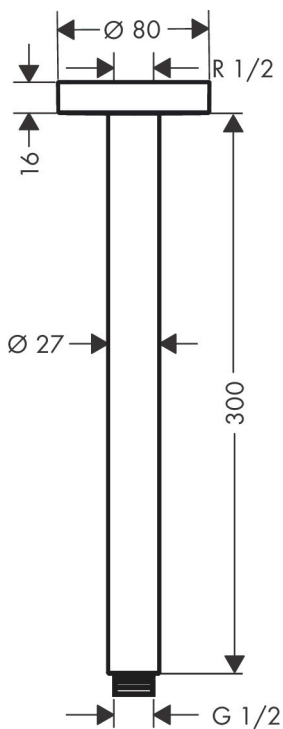

Varumärke	hansgrohe
Art. Namn	Duscharm S 300mm för takmontage
Art. Nr.	27389340
Ytskikt	borstad svart krom PVD
Pos	1

Produktbild

Funktioner

- längd: 300 mm
- skaft \varnothing : 27 mm
- tak
- installationstyp: ytmontering
- anslutningsgänga G 1/2

Ritning

Reservdelista

Pos.	Beskrivning	Art.nr.
1	Anslutningsnippel	95188000
2	Fästset	95208000
3	O-ring 34x2	98383000
4	Rosett Ø 80 mm	92122340
5	O-ring 16x2	98133000