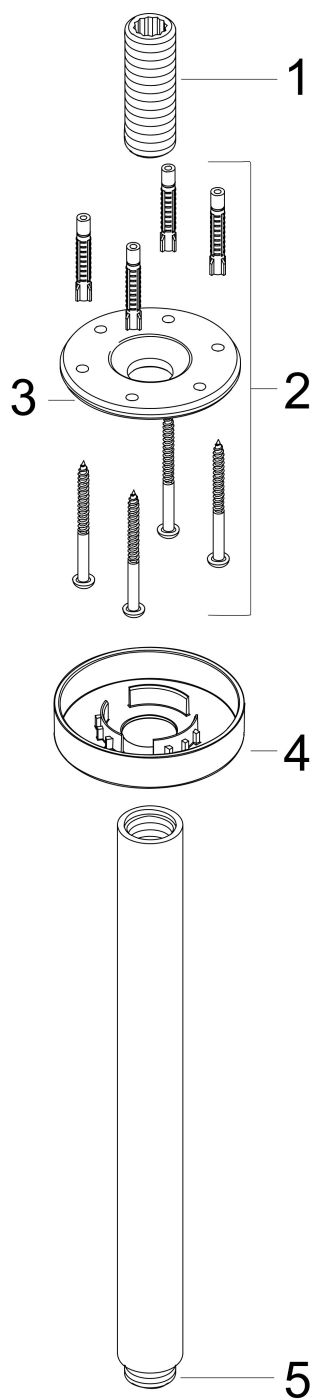

Varumärke	hansgrohe
Art. Namn	Duscharm S 300mm för takmontage
Art. Nr.	27389340
Ytskikt	borstad svart krom PVD
Pos	1

Produktbild

Funktioner

- längd: 300 mm
- skaft \varnothing : 27 mm
- tak
- installationstyp: ytmontering
- anslutningsgänga G 1/2

Ritning

Reservdelista

Pos.	Beskrivning	Art.nr.
1	Anslutningsnippel	95188000
2	Fästset	95208000
3	O-ring 34x2	98383000
4	Rosett Ø 80 mm	92122340
5	O-ring 16x2	98133000