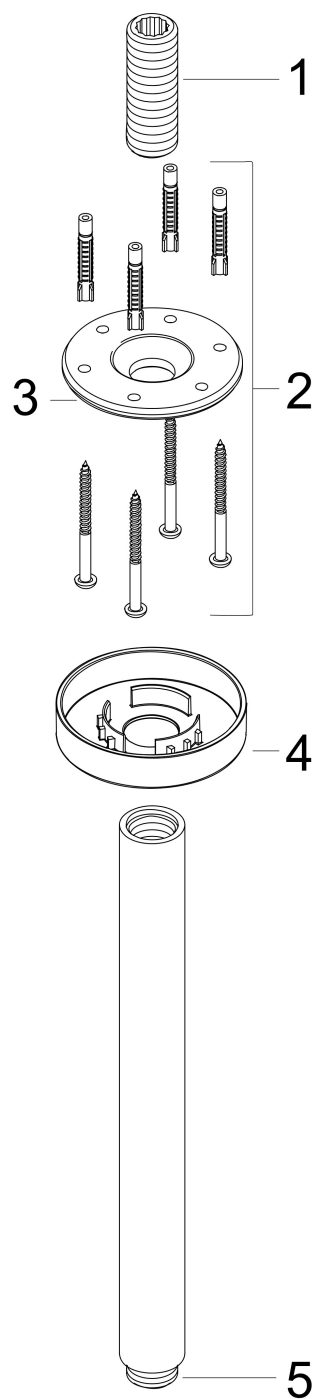

Varumärke	hansgrohe
Art. Namn	Duscharm S 300mm för takmontage
Art. Nr.	27389670
Ytskikt	Matt svart
Pos	1

## Produktbild

## Funktioner

- längd: 300 mm
- skaft  $\varnothing$ : 27 mm
- tak
- installationstyp: ytmontering
- anslutningsgänga G 1/2

## Ritning

**Reservdelista**

<b>Pos.</b>	<b>Beskrivning</b>	<b>Art.nr.</b>
1	Anslutningsnippel	95188000
2	Fästset	95208000
3	O-ring 34x2	98383000
4	Rosett Ø 80 mm	92122670
5	O-ring 16x2	98133000