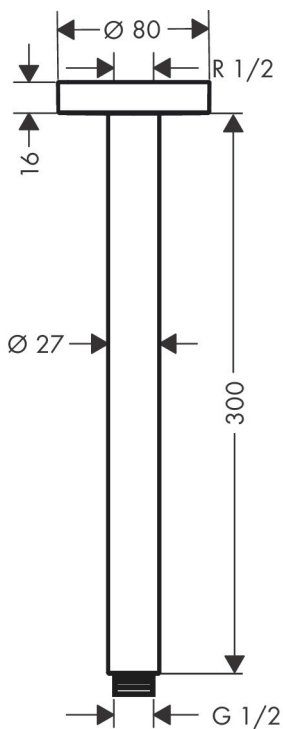

Varumärke	hansgrohe
Art. Namn	Duscharm S 300mm för takmontage
Art. Nr.	27389670
Ytskikt	Matt svart
Pos	1

## Produktbild

## Funktioner

- längd: 300 mm
- skaft  $\varnothing$ : 27 mm
- tak
- installationstyp: ytmontering
- anslutningsgänga G 1/2

## Ritning

**Reservdelista**

<b>Pos.</b>	<b>Beskrivning</b>	<b>Art.nr.</b>
1	Anslutningsnippel	95188000
2	Fästset	95208000
3	O-ring 34x2	98383000
4	Rosett Ø 80 mm	92122670
5	O-ring 16x2	98133000