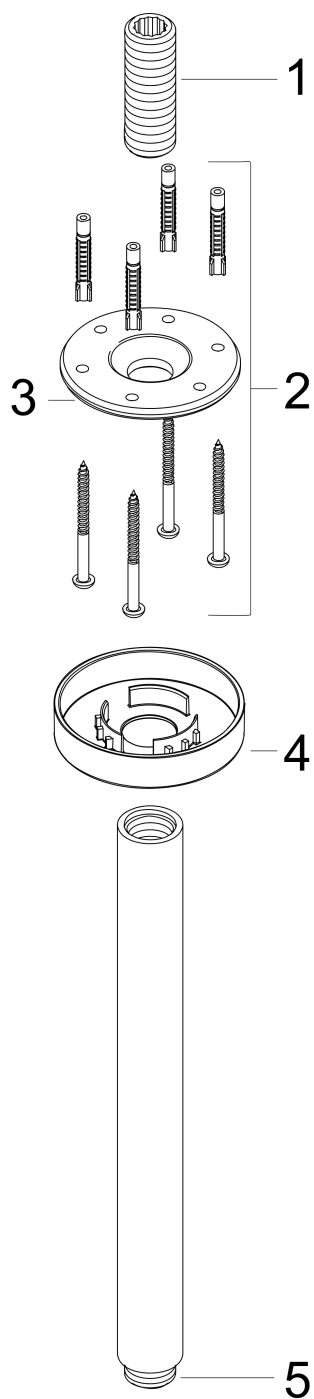

Varumärke	hansgrohe
Art. Namn	Duscharm S 300mm för takmontage
Art. Nr.	27389700
Ytskikt	Matt vit
Pos	1

## Produktbild

## Funktioner

- längd: 300 mm
- skaft  $\varnothing$ : 27 mm
- tak
- installationstyp: ytmontering
- anslutningsgänga G 1/2

## Ritning

**Reservdelista**

<b>Pos.</b>	<b>Beskrivning</b>	<b>Art.nr.</b>
1	Anslutningsnippel	95188000
2	Fästset	95208000
3	O-ring 34x2	98383000
4	Rosett Ø 80 mm	92122700
5	O-ring 16x2	98133000