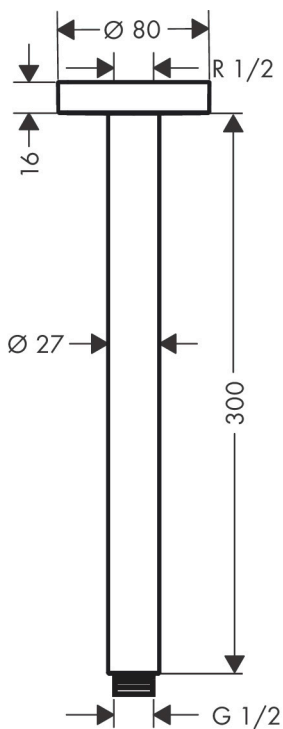

Varumärke	hansgrohe
Art. Namn	Duscharm S 300mm för takmontage
Art. Nr.	27389700
Ytskikt	Matt vit
Pos	1

## Produktbild

## Funktioner

- längd: 300 mm
- skaft  $\varnothing$ : 27 mm
- tak
- installationstyp: ytmontering
- anslutningsgänga G 1/2

## Ritning

**Reservdelista**

<b>Pos.</b>	<b>Beskrivning</b>	<b>Art.nr.</b>
1	Anslutningsnippel	95188000
2	Fästset	95208000
3	O-ring 34x2	98383000
4	Rosett Ø 80 mm	92122700
5	O-ring 16x2	98133000