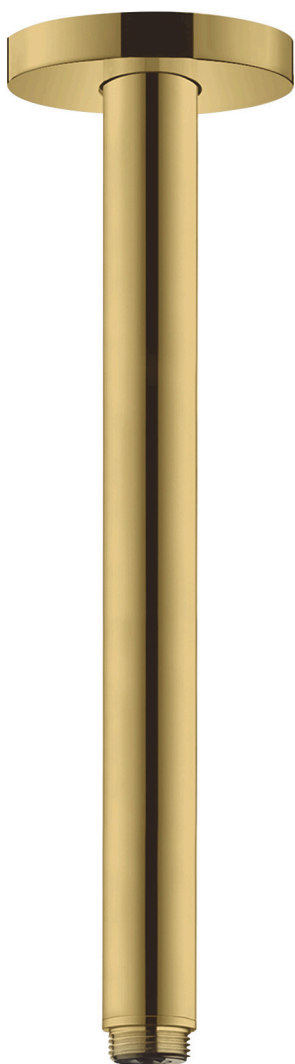

Varumärke	hansgrohe
Art. Namn	Duscharm S 300mm för takmontage
Art. Nr.	27389990
Ytskikt	polerad guld PVD
Pos	1

## Produktbild

## Funktioner

- längd: 300 mm
- skaft  $\varnothing$ : 27 mm
- tak
- installationstyp: ytmontering
- anslutningsgänga G 1/2