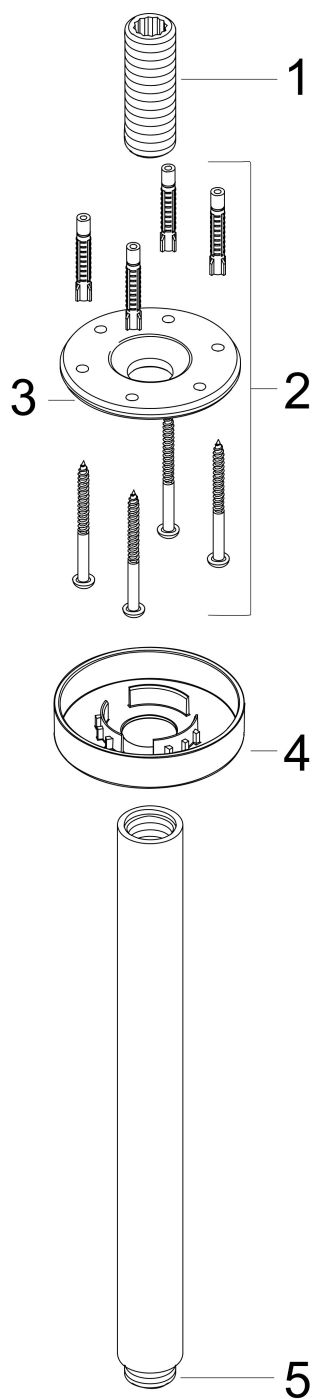

Varumärke	hansgrohe
Art. Namn	Duscharm S 300mm för takmontage
Art. Nr.	27389990
Ytskikt	polerad guld PVD
Pos	1

## Produktbild

## Funktioner

- längd: 300 mm
- skaft  $\varnothing$ : 27 mm
- tak
- installationstyp: ytmontering
- anslutningsgänga G 1/2

## Ritning

**Reservdelista**

<b>Pos.</b>	<b>Beskrivning</b>	<b>Art.nr.</b>
1	Anslutningsnippel	95188000
2	Fästset	95208000
3	O-ring 34x2	98383000
4	Rosett Ø 80 mm	92122990
5	O-ring 16x2	98133000