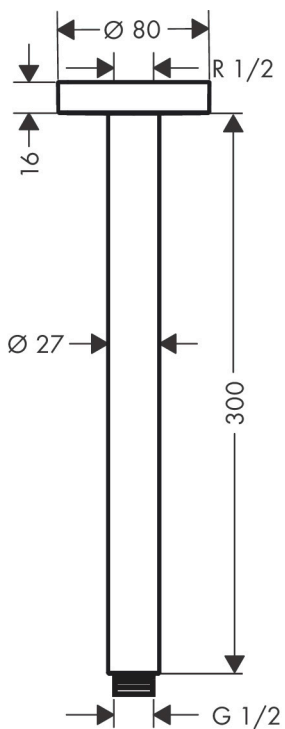

Varumärke	hansgrohe
Art. Namn	Duscharm S 300mm för takmontage
Art. Nr.	27389990
Ytskikt	polerad guld PVD
Pos	1

## Produktbild

## Funktioner

- längd: 300 mm
- skaft  $\varnothing$ : 27 mm
- tak
- installationstyp: ytmontering
- anslutningsgänga G 1/2

## Ritning

**Reservdelista**

<b>Pos.</b>	<b>Beskrivning</b>	<b>Art.nr.</b>
1	Anslutningsnippel	95188000
2	Fästset	95208000
3	O-ring 34x2	98383000
4	Rosett Ø 80 mm	92122990
5	O-ring 16x2	98133000