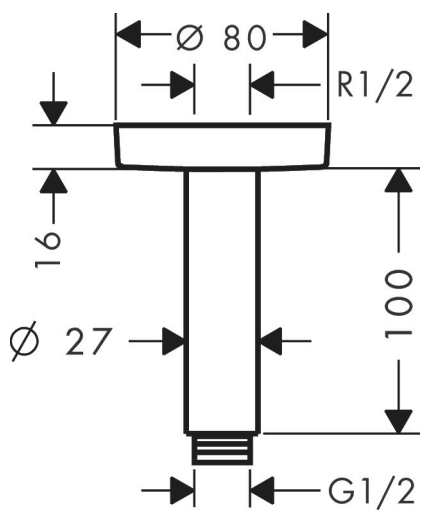

Varumärke	hansgrohe
Art. Namn	Duscharm S 100mm för takmontage
Art. Nr.	27393000
Ytskikt	krom
Pos	1

## Produktbild

## Funktioner

- längd: 100 mm
- skaft  $\varnothing$ : 27 mm
- användningssyfte: kan även användas som förlängning
- installationstyp: ytmontering
- anslutningsgänga G 1/2

## Ritning

**Reservdelista**

<b>Pos.</b>	<b>Beskrivning</b>	<b>Art.nr.</b>
1	Anslutningsnippel	95188000
2	Fästset	95208000
3	O-ring 34x2	98383000
4	Rosett Ø 80 mm	92122000
5	Duscharm	27479000
6	O-ring 16x2	98133000