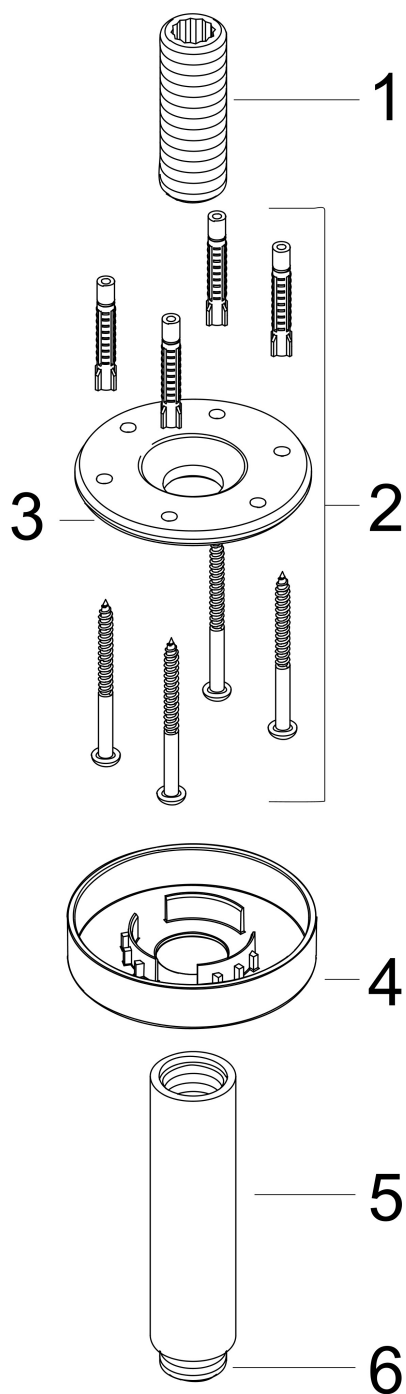

Varumärke	hansgrohe
Art. Namn	Duscharm S 100mm för takmontage
Art. Nr.	27393000
Ytskikt	krom
Pos	1

## Produktbild

## Funktioner

- längd: 100 mm
- skaft  $\varnothing$ : 27 mm
- användningssyfte: kan även användas som förlängning
- installationstyp: ytmontering
- anslutningsgänga G 1/2

## Ritning

**Reservdelista**

<b>Pos.</b>	<b>Beskrivning</b>	<b>Art.nr.</b>
1	Anslutningsnippel	95188000
2	Fästset	95208000
3	O-ring 34x2	98383000
4	Rosett Ø 80 mm	92122000
5	Duscharm	27479000
6	O-ring 16x2	98133000