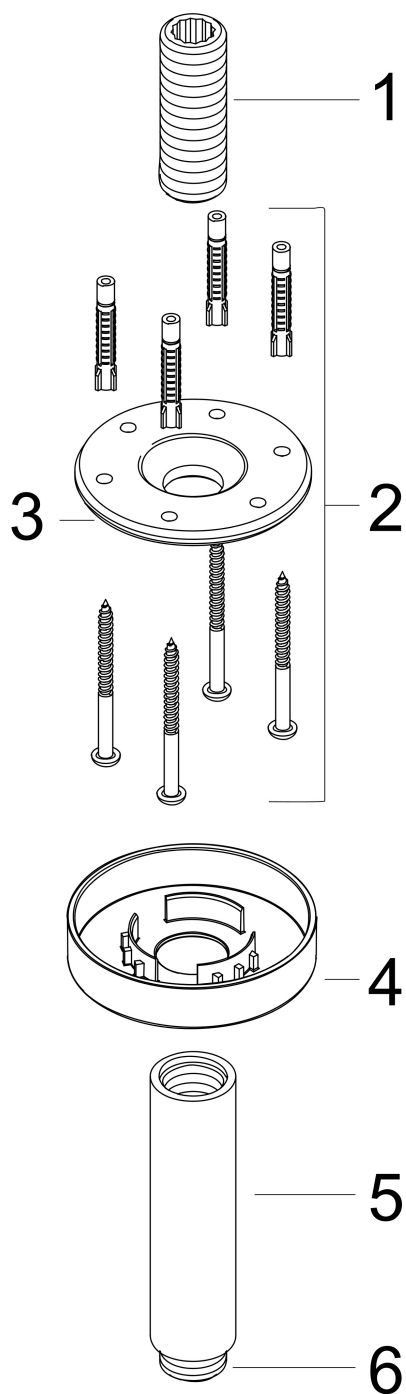

Varumärke	hansgrohe
Art. Namn	Duscharm S 100mm för takmontage
Art. Nr.	27393140
Ytskikt	borstad brons PVD
Pos	1

## Produktbild

## Funktioner

- längd: 100 mm
- skaft  $\varnothing$ : 27 mm
- användningssyfte: kan även användas som förlängning
- installationstyp: ytmontering
- anslutningsgänga G 1/2

## Ritning

**Reservdelista**

<b>Pos.</b>	<b>Beskrivning</b>	<b>Art.nr.</b>
1	Anslutningsnippel	95188000
2	Fästset	95208000
3	O-ring 34x2	98383000
4	Rosett Ø 80 mm	92122140
5	Duscharm	27479140
6	O-ring 16x2	98133000