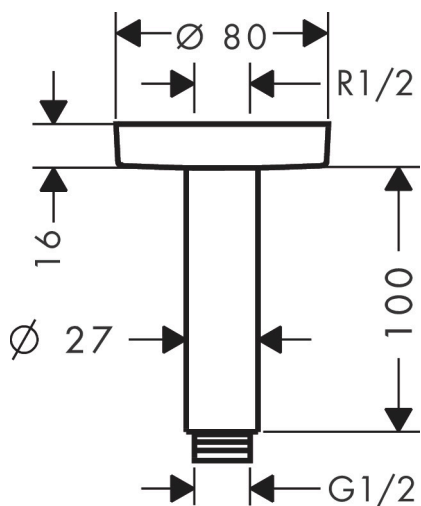

Varumärke	hansgrohe
Art. Namn	Duscharm S 100mm för takmontage
Art. Nr.	27393140
Ytskikt	borstad brons PVD
Pos	1

## Produktbild

## Funktioner

- längd: 100 mm
- skaft  $\varnothing$ : 27 mm
- användningssyfte: kan även användas som förlängning
- installationstyp: ytmontering
- anslutningsgänga G 1/2

## Ritning

**Reservdelista**

<b>Pos.</b>	<b>Beskrivning</b>	<b>Art.nr.</b>
1	Anslutningsnippel	95188000
2	Fästset	95208000
3	O-ring 34x2	98383000
4	Rosett Ø 80 mm	92122140
5	Duscharm	27479140
6	O-ring 16x2	98133000