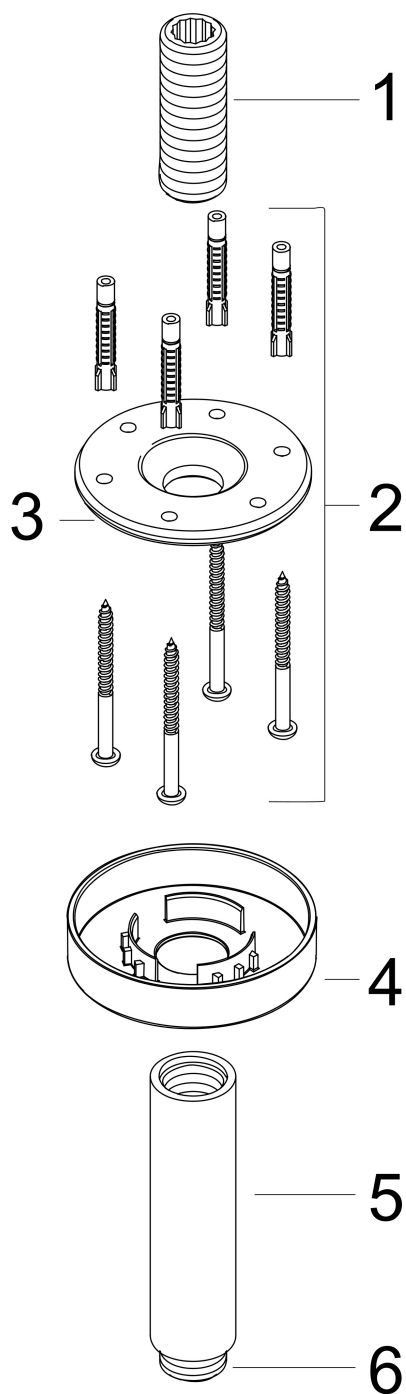

Varumärke	hansgrohe
Art. Namn	Duscharm S 100mm för takmontage
Art. Nr.	27393340
Ytskikt	borstad svart krom PVD
Pos	1

Produktbild

Funktioner

- längd: 100 mm
- skaft \varnothing : 27 mm
- användningssyfte: kan även användas som förlängning
- installationstyp: ytmontering
- anslutningsgänga G 1/2

Ritning

Reservdelista

Pos.	Beskrivning	Art.nr.
1	Anslutningsnippel	95188000
2	Fästset	95208000
3	O-ring 34x2	98383000
4	Rosett Ø 80 mm	92122340
5	Duscharm	27479340
6	O-ring 16x2	98133000