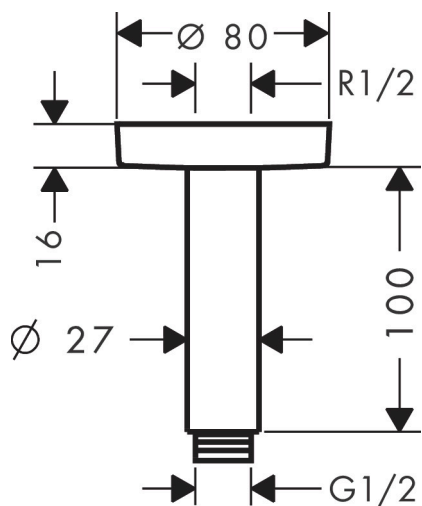

Varumärke	hansgrohe
Art. Namn	Duscharm S 100mm för takmontage
Art. Nr.	27393340
Ytskikt	borstad svart krom PVD
Pos	1

Produktbild

Funktioner

- längd: 100 mm
- skaft \varnothing : 27 mm
- användningssyfte: kan även användas som förlängning
- installationstyp: ytmontering
- anslutningsgänga G 1/2

Ritning

Reservdelista

Pos.	Beskrivning	Art.nr.
1	Anslutningsnippel	95188000
2	Fästset	95208000
3	O-ring 34x2	98383000
4	Rosett Ø 80 mm	92122340
5	Duscharm	27479340
6	O-ring 16x2	98133000