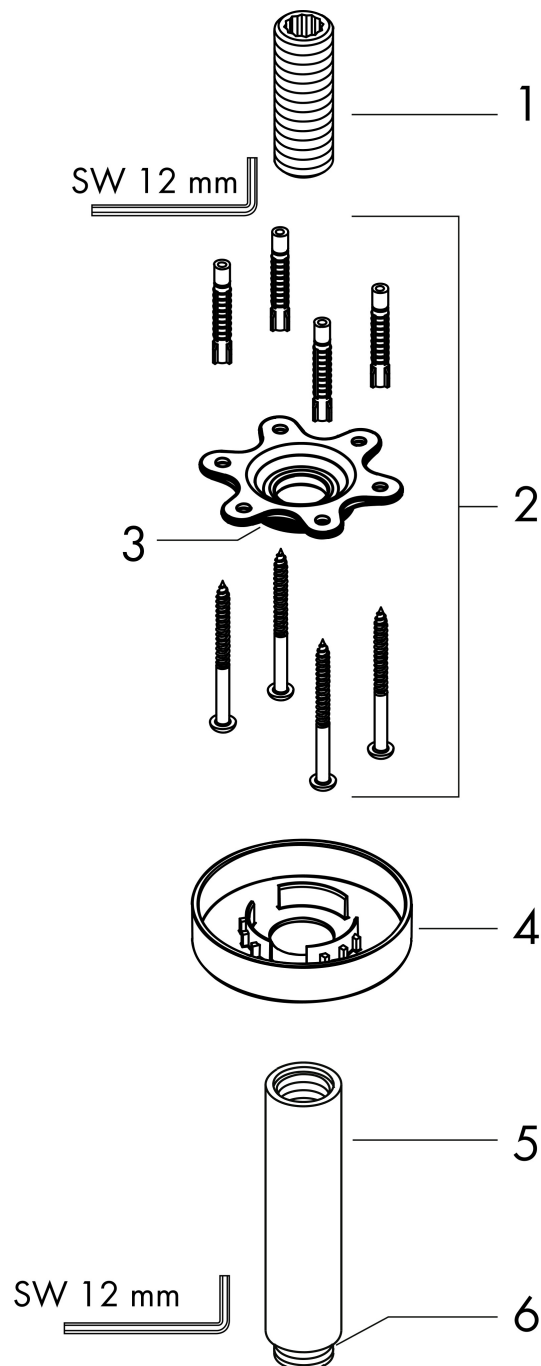

Varumärke	hansgrohe
Art. Namn	Duscharm S för takmontage 10 cm
Art. Nr.	27393670
RSK-nr.	8217912
Ytsikt	Matt svart
Pos	1

Produktbild

Funktioner

- längd: 100 mm
- skaft \varnothing : 27 mm
- användningssyfte: kan även användas som förlängning
- monteringsstyp: utanpåliggande montering
- material: mässing
- anslutningstyp: G $\frac{1}{2}$ "

Ritning

Varumärke	hansgrohe
Art. Namn	Duscharm S för takmontage 10 cm
Art. Nr.	27393670
RSK-nr.	8217912
Ytskikt	Matt svart
Pos	1

Reservdelsritning för byggnadsår: >12/20

Varumärke hansgrohe
 Art. Namn Duscharm S för takmontage 10 cm
 Art. Nr. 27393670
 RSK-nr. 8217912
 Ytskikt Matt svart
 Pos 1

Reservdelslista för byggnadsår: >12/20

Pos.	Beskrivning	Art.nr.
1	Anslutningsnippel	95188000
2	Fästset	95208000
3	O-ring 34x2	98383000
4	Rosett Ø 80 mm	92122670
5	Duscharm	27479XXX
6	O-ring 16x2	98133000