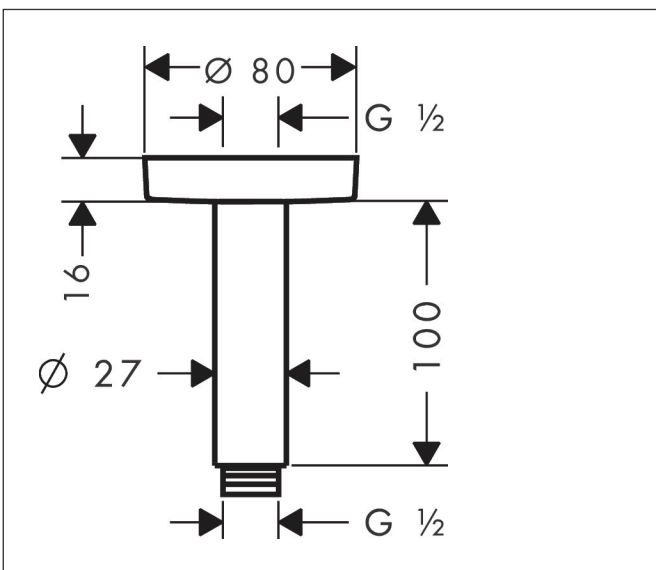

Varumärke	hansgrohe
Art. Namn	Duscharm S för takmontage 10 cm
Art. Nr.	27393670
RSK-nr.	8217912
Ytsikt	Matt svart
Pos	1

Produktbild

Funktioner

- längd: 100 mm
- skaft \varnothing : 27 mm
- användningssyfte: kan även användas som förlängning
- monteringsstyp: utanpåliggande montering
- material: mässing
- anslutningstyp: G $\frac{1}{2}$ "

Ritning

Varumärke	hansgrohe
Art. Namn	Duscharm S för takmontage 10 cm
Art. Nr.	27393670
RSK-nr.	8217912
Ytskikt	Matt svart
Pos	1

Reservdelsritning för byggnadsår: >12/20

Varumärke hansgrohe
 Art. Namn Duscharm S för takmontage 10 cm
 Art. Nr. 27393670
 RSK-nr. 8217912
 Ytskikt Matt svart
 Pos 1

Reservdelslista för byggnadsår: >12/20

Pos.	Beskrivning	Art.nr.
1	Anslutningsnippel	95188000
2	Fästset	95208000
3	O-ring 34x2	98383000
4	Rosett Ø 80 mm	92122670
5	Duscharm	27479XXX
6	O-ring 16x2	98133000