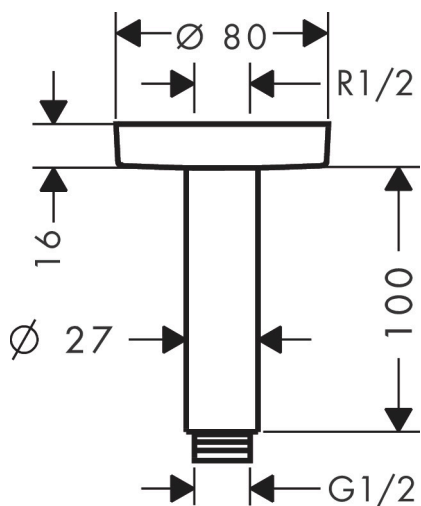

| | |
|-----------|---------------------------------|
| Varumärke | hansgrohe |
| Art. Namn | Duscharm S 100mm för takmontage |
| Art. Nr. | 27393670 |
| Ytskikt | Matt svart |
| Pos | 1 |

Produktbild

Funktioner

- längd: 100 mm
- skaft \varnothing : 27 mm
- användningssyfte: kan även användas som förlängning
- installationstyp: ytmontering
- anslutningsgänga G 1/2

Ritning

Reservdelista

| Pos. | Beskrivning | Art.nr. |
|-------------|--------------------|----------------|
| 1 | Anslutningsnippel | 95188000 |
| 2 | Fästset | 95208000 |
| 3 | O-ring 34x2 | 98383000 |
| 4 | Rosett Ø 80 mm | 92122670 |
| 5 | O-ring 16x2 | 98133000 |
| | Duscharm | 27479XXX |