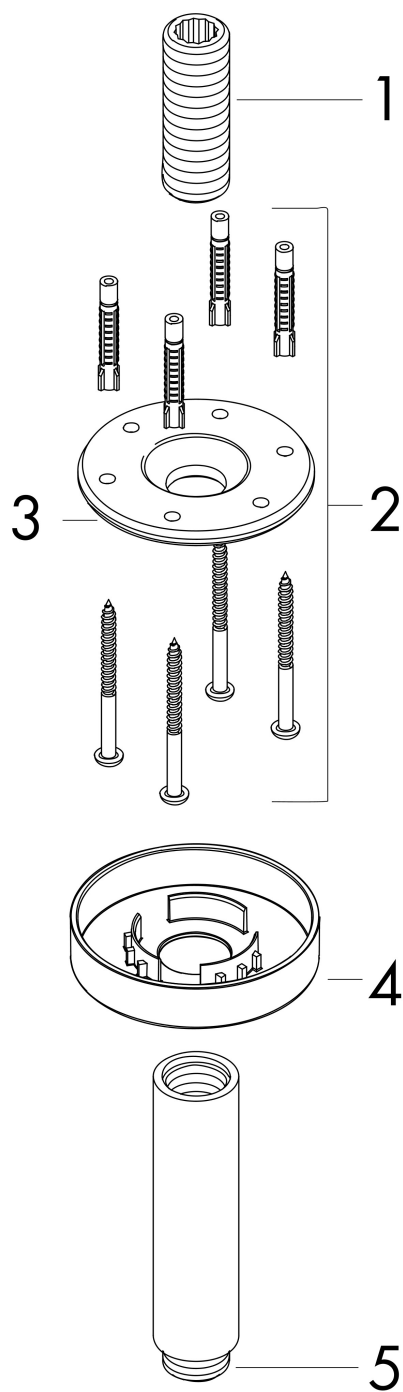

| | |
|-----------|---------------------------------|
| Varumärke | hansgrohe |
| Art. Namn | Duscharm S 100mm för takmontage |
| Art. Nr. | 27393670 |
| Ytskikt | Matt svart |
| Pos | 1 |

Produktbild

Funktioner

- längd: 100 mm
- skaft \varnothing : 27 mm
- användningssyfte: kan även användas som förlängning
- installationstyp: ytmontering
- anslutningsgänga G 1/2

Ritning

Reservdelista

| Pos. | Beskrivning | Art.nr. |
|-------------|--------------------|----------------|
| 1 | Anslutningsnippel | 95188000 |
| 2 | Fästset | 95208000 |
| 3 | O-ring 34x2 | 98383000 |
| 4 | Rosett Ø 80 mm | 92122670 |
| 5 | O-ring 16x2 | 98133000 |
| | Duscharm | 27479XXX |