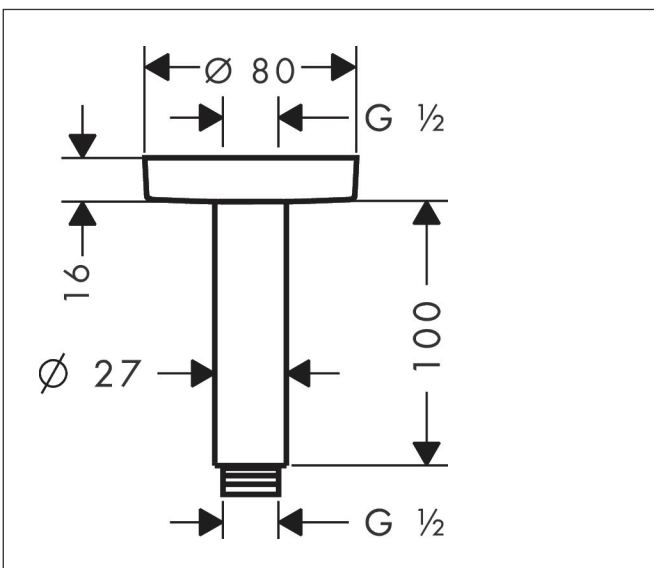

Varumärke	hansgrohe
Art. Namn	Duscharm S för takmontage 10 cm
Art. Nr.	27393700
RSK-nr.	8217913
Ytsikt	Matt vit
Pos	1

Produktbild

Funktioner

- längd: 100 mm
- skaft \varnothing : 27 mm
- användningssyfte: kan även användas som förlängning
- monteringsstyp: utanpåliggande montering
- material: mässing
- anslutningstyp: G $\frac{1}{2}$ "

Ritning

Varumärke	hansgrohe
Art. Namn	Duscharm S för takmontage 10 cm
Art. Nr.	27393700
RSK-nr.	8217913
Ytskikt	Matt vit
Pos	1

Reservdelsritning för byggnadsår: >12/20

Varumärke hansgrohe
 Art. Namn Duscharm S för takmontage 10 cm
 Art. Nr. 27393700
 RSK-nr. 8217913
 Ytskikt Matt vit
 Pos 1

Reservdelslista för byggnadsår: >12/20

Pos.	Beskrivning	Art.nr.
1	Anslutningsnippel	95188000
2	Fästset	95208000
3	O-ring 34x2	98383000
4	Rosett Ø 80 mm	92122700
5	Duscharm	27479XXX
6	O-ring 16x2	98133000