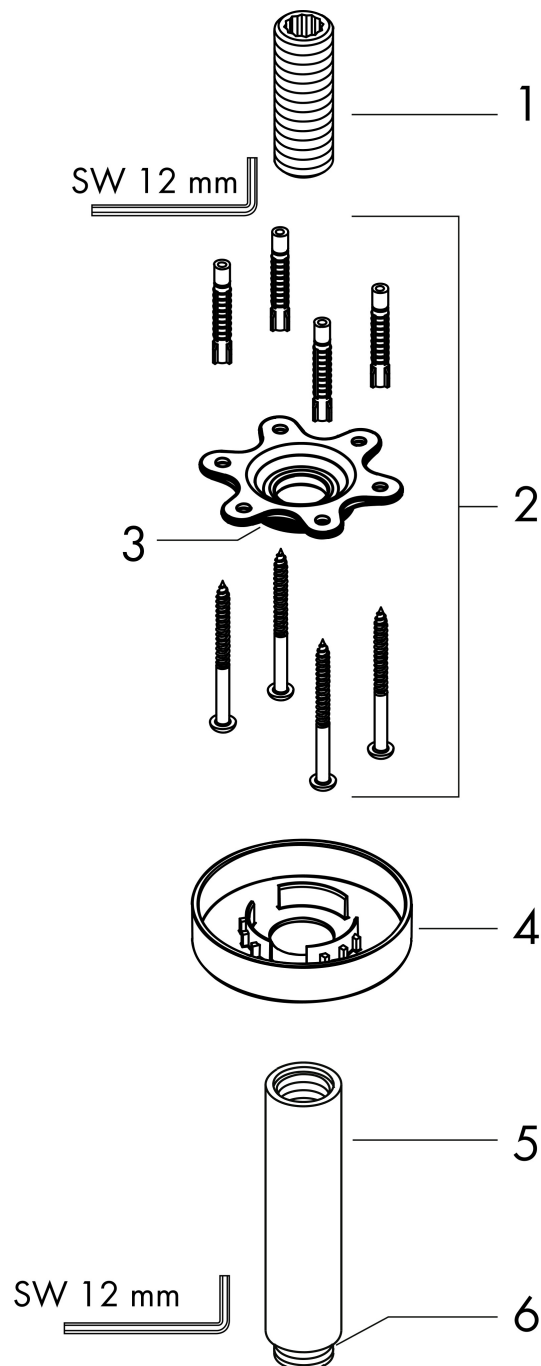

Varumärke	hansgrohe
Art. Namn	Duscharm S för takmontage 10 cm
Art. Nr.	27393700
RSK-nr.	8217913
Ytsikt	Matt vit
Pos	1

Produktbild

Funktioner

- längd: 100 mm
- skaft \varnothing : 27 mm
- användningssyfte: kan även användas som förlängning
- monteringsstyp: utanpåliggande montering
- material: mässing
- anslutningstyp: G $\frac{1}{2}$ "

Ritning

Varumärke	hansgrohe
Art. Namn	Duscharm S för takmontage 10 cm
Art. Nr.	27393700
RSK-nr.	8217913
Ytskikt	Matt vit
Pos	1

Reservdelsritning för byggnadsår: >12/20

Varumärke hansgrohe
 Art. Namn Duscharm S för takmontage 10 cm
 Art. Nr. 27393700
 RSK-nr. 8217913
 Ytskikt Matt vit
 Pos 1

Reservdelslista för byggnadsår: >12/20

Pos.	Beskrivning	Art.nr.
1	Anslutningsnippel	95188000
2	Fästset	95208000
3	O-ring 34x2	98383000
4	Rosett Ø 80 mm	92122700
5	Duscharm	27479XXX
6	O-ring 16x2	98133000