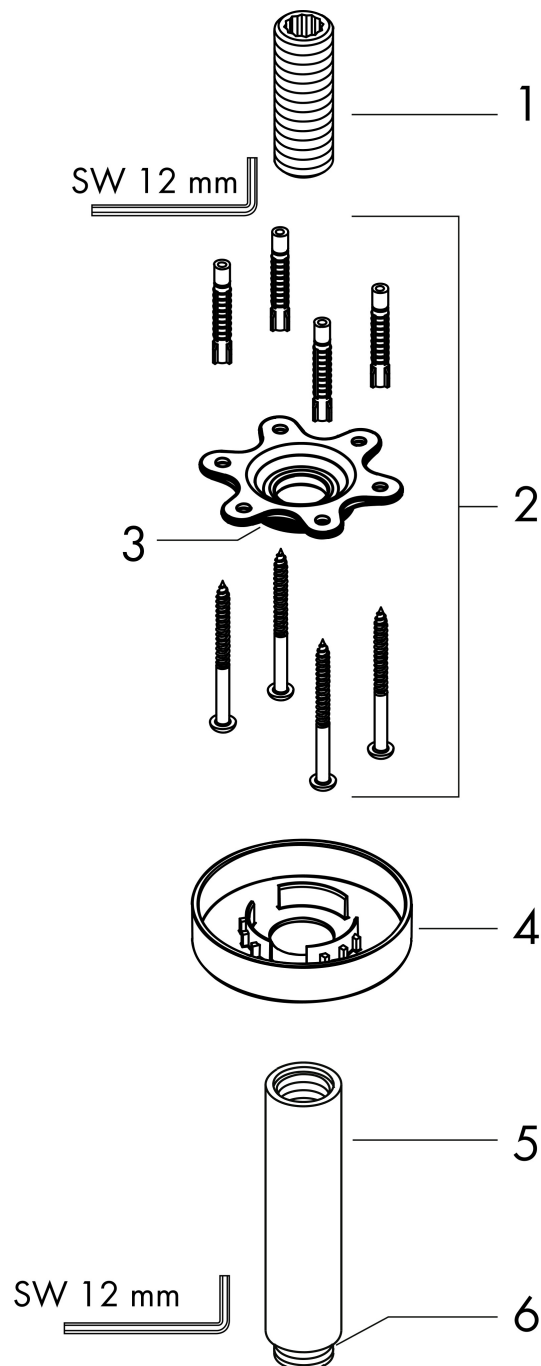

Varumärke	hansgrohe
Art. Namn	Duscharm S för takmontage 10 cm
Art. Nr.	27393990
RSK-nr.	8217914
Ytskikt	Polerad guld-optik PVD
Pos	1

Produktbild

Funktioner

- längd: 100 mm
- skaft \varnothing : 27 mm
- användningssyfte: kan även användas som förlängning
- monteringsstyp: utanpåliggande montering
- material: mässing
- anslutningstyp: G $\frac{1}{2}$ "

Ritning

Varumärke	hansgrohe
Art. Namn	Duscharm S för takmontage 10 cm
Art. Nr.	27393990
RSK-nr.	8217914
Ytskikt	Polerad guld-optik PVD
Pos	1

Reservdelsritning för byggnadsår: >12/20

Varumärke hansgrohe
 Art. Namn Duscharm S för takmontage 10 cm
 Art. Nr. 27393990
 RSK-nr. 8217914
 Ytskikt Polerad guld-optik PVD
 Pos 1

Reservdelslista för byggnadsår: >12/20

Pos.	Beskrivning	Art.nr.
1	Anslutningsnippel	95188000
2	Fästset	95208000
3	O-ring 34x2	98383000
4	Rosett Ø 80 mm	92122990
5	Duscharm	27479990
6	O-ring 16x2	98133000