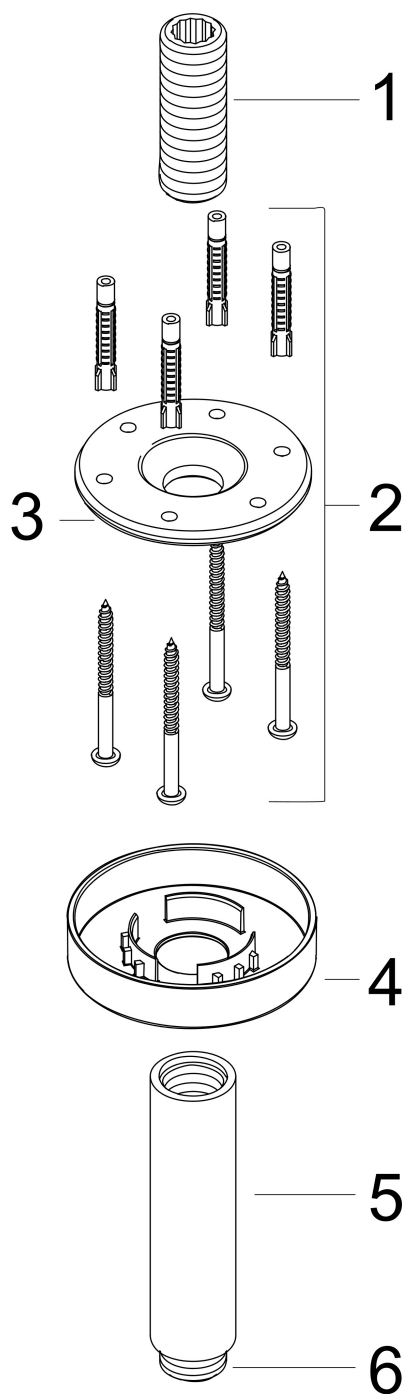

Varumärke	hansgrohe
Art. Namn	Duscharm S 100mm för takmontage
Art. Nr.	27393990
Ytskikt	polerad guld PVD
Pos	1

Produktbild

Funktioner

- längd: 100 mm
- skaft \varnothing : 27 mm
- användningssyfte: kan även användas som förlängning
- installationstyp: ytmontering
- anslutningsgänga G 1/2

Ritning

Reservdelista

Pos.	Beskrivning	Art.nr.
1	Anslutningsnippel	95188000
2	Fästset	95208000
3	O-ring 34x2	98383000
4	Rosett Ø 80 mm	92122990
5	Duscharm	27479990
6	O-ring 16x2	98133000