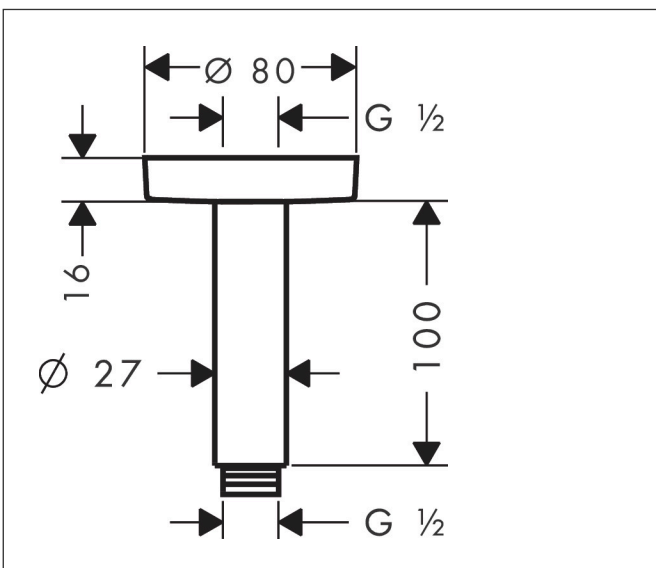

Varumärke	hansgrohe
Art. Namn	Duscharm S för takmontage 10 cm
Art. Nr.	27393990
RSK-nr.	8217914
Ytskikt	Polerad guld-optik PVD
Pos	1

Produktbild

Funktioner

- längd: 100 mm
- skaft \varnothing : 27 mm
- användningssyfte: kan även användas som förlängning
- monteringsstyp: utanpåliggande montering
- material: mässing
- anslutningstyp: G $\frac{1}{2}$ "

Ritning

Varumärke	hansgrohe
Art. Namn	Duscharm S för takmontage 10 cm
Art. Nr.	27393990
RSK-nr.	8217914
Ytskikt	Polerad guld-optik PVD
Pos	1

Reservdelsritning för byggnadsår: >12/20

Varumärke hansgrohe
 Art. Namn Duscharm S för takmontage 10 cm
 Art. Nr. 27393990
 RSK-nr. 8217914
 Ytskikt Polerad guld-optik PVD
 Pos 1

Reservdelslista för byggnadsår: >12/20

Pos.	Beskrivning	Art.nr.
1	Anslutningsnippel	95188000
2	Fästset	95208000
3	O-ring 34x2	98383000
4	Rosett Ø 80 mm	92122990
5	Duscharm	27479990
6	O-ring 16x2	98133000