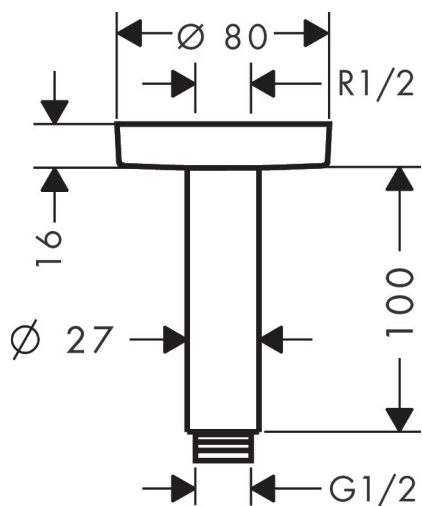

Varumärke	hansgrohe
Art. Namn	Duscharm S 100mm för takmontage
Art. Nr.	27393990
Ytskikt	polerad guld PVD
Pos	1

Produktbild

Funktioner

- längd: 100 mm
- skaft \varnothing : 27 mm
- användningssyfte: kan även användas som förlängning
- installationstyp: ytmontering
- anslutningsgänga G 1/2

Ritning

Reservdelista

Pos.	Beskrivning	Art.nr.
1	Anslutningsnippel	95188000
2	Fästset	95208000
3	O-ring 34x2	98383000
4	Rosett Ø 80 mm	92122990
5	Duscharm	27479990
6	O-ring 16x2	98133000