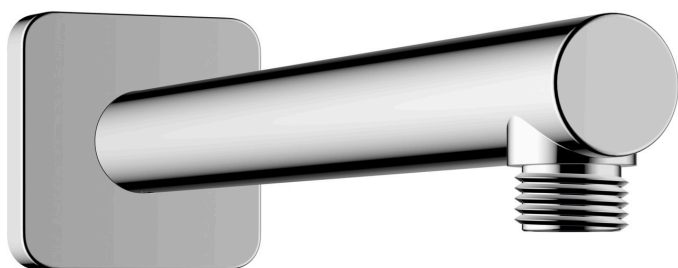

Varumärke	hansgrohe
Art. Namn	Vernis Shape Duscharm för väggmontage 24 cm
Art. Nr.	26405000
Ytskikt	krom
Pos	1

Produktbild

Funktioner

- längd: 240 mm
- skaft \varnothing : 26 mm
- installationstyp: ytmontering
- material: massiv mässing
- utförande: 90° vinkel
- anslutningsgänga G 1/2