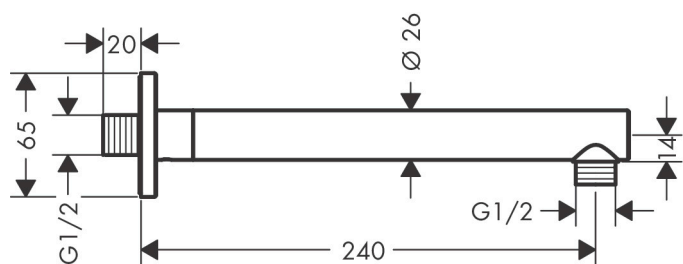

Varumärke	hansgrohe
Art. Namn	Vernis Shape Duscharm för väggmontage 24 cm
Art. Nr.	26405000
Ytskikt	krom
Pos	1

Produktbild

Funktioner

- längd: 240 mm
- skaft \varnothing : 26 mm
- installationstyp: ytmontering
- material: massiv mässing
- utförande: 90° vinkel
- anslutningsgänga G 1/2

Ritning

Reservdelista

Pos.	Beskrivning	Art.nr.
1	null	98446000
2	O-Ring 22x2	98185000
3	Anslutningsnippel G½	93726000
4	O-ring 13x2	98128000