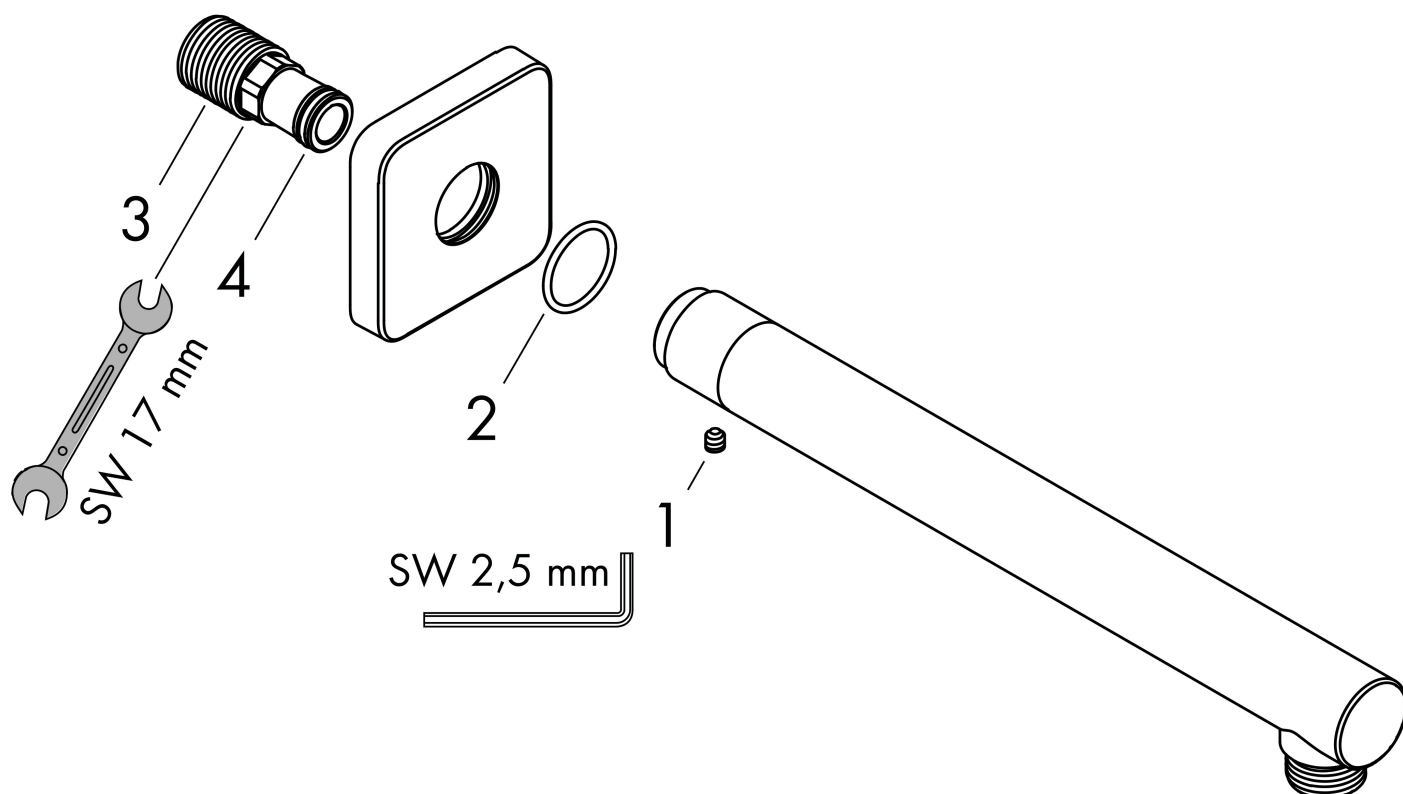

Varumärke	hansgrohe
Art. Namn	Vernis Shape Duscharm för väggmontage 24 cm
Art. Nr.	26405000
Ytskikt	krom
Pos	1

Produktbild

Funktioner

- längd: 240 mm
- skaft \varnothing : 26 mm
- installationstyp: ytmontering
- material: massiv mässing
- utförande: 90° vinkel
- anslutningsgänga G 1/2

Ritning

Reservdelista

Pos.	Beskrivning	Art.nr.
1	null	98446000
2	O-Ring 22x2	98185000
3	Anslutningsnippel G½	93726000
4	O-ring 13x2	98128000