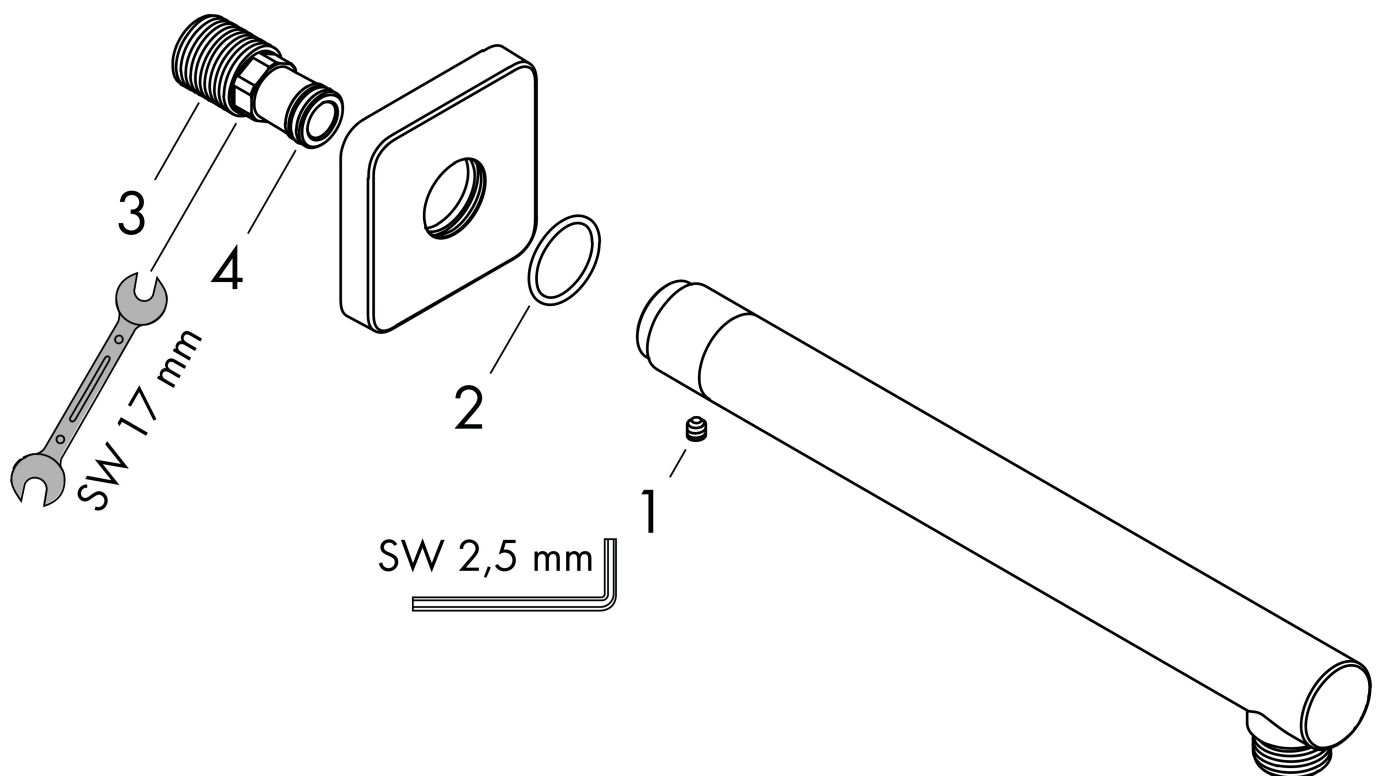

Varumärke	hansgrohe
Art. Namn	<b>Vernis Shape</b> Duscharm för väggmontage 24 cm
Art. Nr.	26405670
RSK-nr.	8217922
Ytsikt	Matt svart
Pos	1

## Funktioner

- längd: 240 mm
- skaft  $\varnothing$ : 26 mm
- monteringsstyp: utanpåliggande montering
- material: mässing
- anslutningstyp: G 1/2"
- utförande: 90° vinkel

## Ritning

Varumärke	hansgrohe
Art. Namn	<b>Vernis Shape</b> Duscharm för väggmontage 24 cm
Art. Nr.	26405670
RSK-nr.	8217922
Ytskikt	Matt svart
Pos	1

## Reservdelsritning för byggnadsår: >04/21

Varumärke hansgrohe  
Art. Namn **Vernis Shape** Duscharm för väggmontage 24 cm  
Art. Nr. 26405670  
RSK-nr. 8217922  
Ytskikt Matt svart  
Pos 1

**Reservdelsslita för byggnadsår: >04/21**