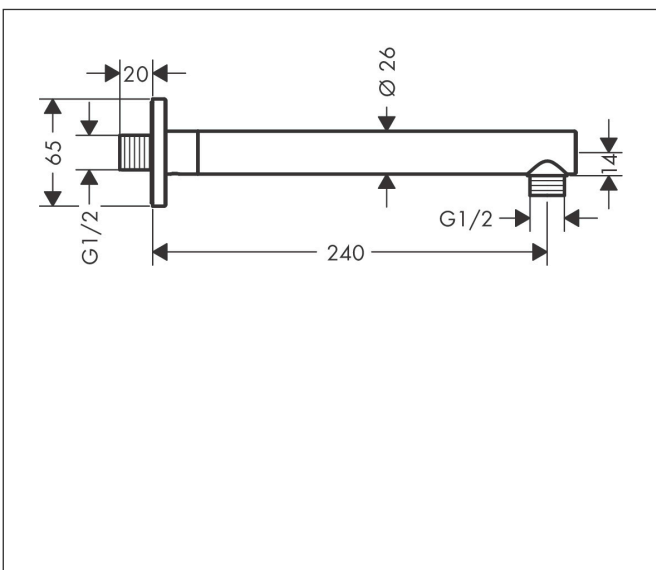

Varumärke	hansgrohe
Art. Namn	<b>Vernis Shape</b> Duscharm för väggmontage 24 cm
Art. Nr.	26405670
RSK-nr.	8217922
Ytsikt	Matt svart
Pos	1

## Funktioner

- längd: 240 mm
- skaft  $\varnothing$ : 26 mm
- monteringsstyp: utanpåliggande montering
- material: mässing
- anslutningstyp: G 1/2"
- utförande: 90° vinkel

## Ritning

Varumärke	hansgrohe
Art. Namn	<b>Vernis Shape</b> Duscharm för väggmontage 24 cm
Art. Nr.	26405670
RSK-nr.	8217922
Ytskikt	Matt svart
Pos	1

## Reservdelsritning för byggnadsår: >04/21

Varumärke hansgrohe  
Art. Namn **Vernis Shape** Duscharm för väggmontage 24 cm  
Art. Nr. 26405670  
RSK-nr. 8217922  
Ytskikt Matt svart  
Pos 1

**Reservdelsslita för byggnadsår: >04/21**