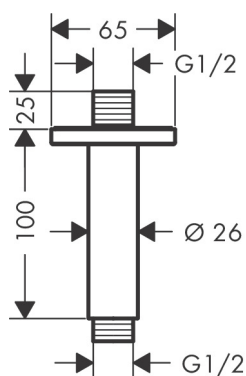

Varumärke	hansgrohe
Art. Namn	Vernis Shape Duscharm för takmontage 10 cm
Art. Nr.	26406000
Ytskikt	krom
Pos	1

Produktbild

Ritning

Funktioner

- längd: 100 mm
- skaft Ø: 26 mm
- installationstyp: ytmontering
- material: massiv mässing
- anslutningstyp: 1/2" NPT
- anslutningsgänga G 1/2

AXOR

Reservdelsritning

hansgrohe

Reservdelista

Pos.	Beskrivning	Art.nr.
1	O-Ring 22x2	98185000