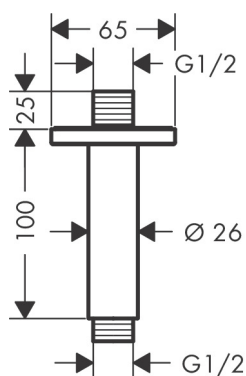

Varumärke	hansgrohe
Art. Namn	<b>Vernis Shape</b> Duscharm för takmontage 10 cm
Art. Nr.	26406670
Ytskikt	Matt svart
Pos	1

## Funktioner

- längd: 100 mm
- skaft  $\varnothing$ : 26 mm
- installationstyp: ytmontering
- material: massiv mässing
- anslutningstyp: 1/2" NPT
- anslutningsgänga G 1/2