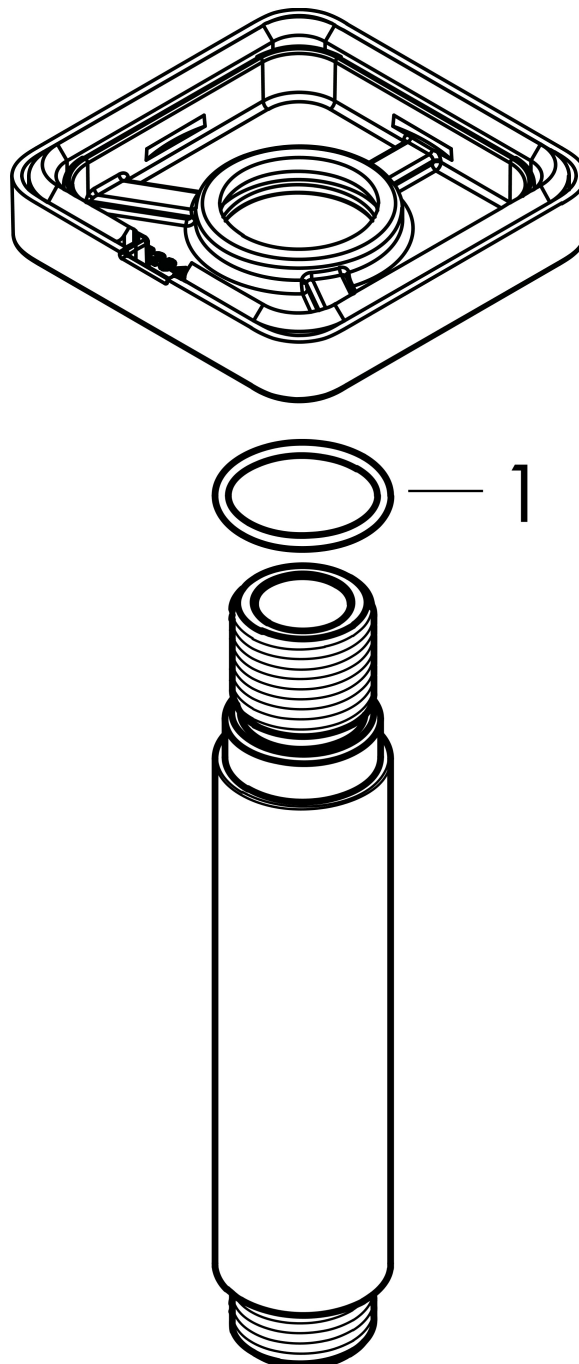

Varumärke	hansgrohe
Art. Namn	Vernis Shape Duscharm för takmontage 10 cm
Art. Nr.	26406670
RSK-nr.	8217924
Ytsikt	Matt svart
Pos	1

Produktbild

Funktioner

- längd: 100 mm
- skaft \varnothing : 26 mm
- monteringsstyp: utanpåliggande montering
- material: mässing
- anslutningstyp: G 1/2"

Ritning

Varumärke	hansgrohe
Art. Namn	Vernis Shape Duscharm för takmontage 10 cm
Art. Nr.	26406670
RSK-nr.	8217924
Ytskikt	Matt svart
Pos	1

Reservdelsritning för byggnadsår: >04/21

Varumärke hansgrohe
Art. Namn **Vernis Shape** Duscharm för takmontage 10 cm
Art. Nr. 26406670
RSK-nr. 8217924
Ytskikt Matt svart
Pos 1

Reservdelslista för byggnadsår: >04/21

Pos.	Beskrivning	Art.nr.
1	O-Ring 22x2	98185000