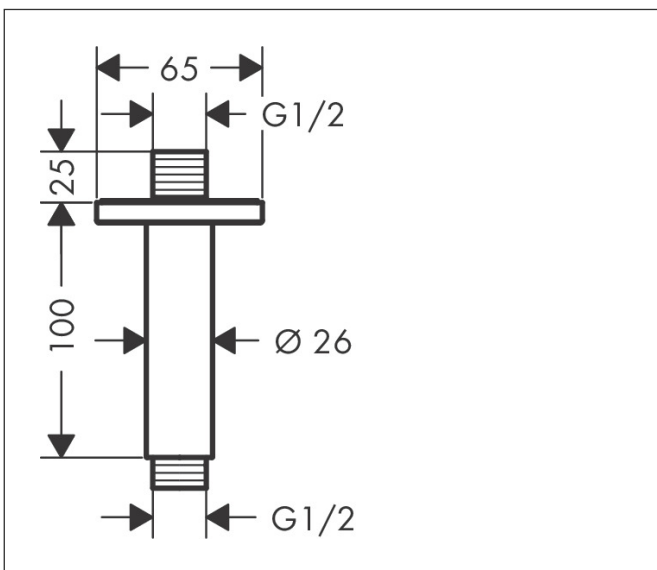

Varumärke	hansgrohe
Art. Namn	Vernis Shape Duscharm för takmontage 10 cm
Art. Nr.	26406670
RSK-nr.	8217924
Ytsikt	Matt svart
Pos	1

Produktbild

Funktioner

- längd: 100 mm
- skaft \varnothing : 26 mm
- monteringsstyp: utanpåliggande montering
- material: mässing
- anslutningstyp: G 1/2"

Ritning

Varumärke	hansgrohe
Art. Namn	Vernis Shape Duscharm för takmontage 10 cm
Art. Nr.	26406670
RSK-nr.	8217924
Ytskikt	Matt svart
Pos	1

Reservdelsritning för byggnadsår: >04/21

Varumärke hansgrohe
Art. Namn **Vernis Shape** Duscharm för takmontage 10 cm
Art. Nr. 26406670
RSK-nr. 8217924
Ytskikt Matt svart
Pos 1

Reservdelslista för byggnadsår: >04/21

Pos.	Beskrivning	Art.nr.
1	O-Ring 22x2	98185000