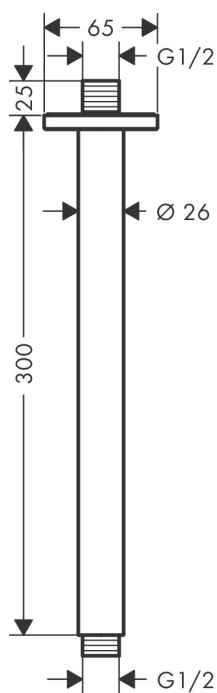

Varumärke	hansgrohe
Art. Namn	Vernis Shape Duscharm för takmontage 30 cm
Art. Nr.	26407000
Ytskikt	krom
Pos	1

Produktbild

Ritning

Funktioner

- längd: 300 mm
- skaft \varnothing : 26 mm
- installationstyp: ytmontering
- material: massiv mässing
- anslutningsgänga G 1/2

AXOR

Reservdelsritning

hansgrohe

Reservdelista

Pos.	Beskrivning	Art.nr.
1	O-Ring 22x2	98185000