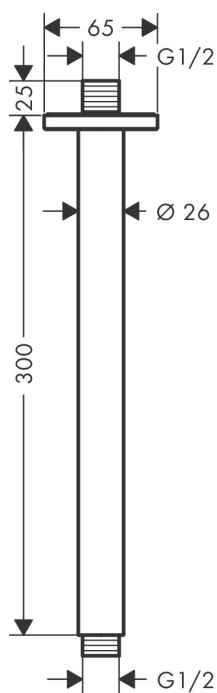

Varumärke	hansgrohe
Art. Namn	Vernis Shape Duscharm för takmontage 30 cm
Art. Nr.	26407670
Ytskikt	Matt svart
Pos	1

Produktbild

Ritning

Funktioner

- längd: 300 mm
- skaft Ø: 26 mm
- installationstyp: ytmontering
- material: massiv mässing
- anslutningsgänga G 1/2