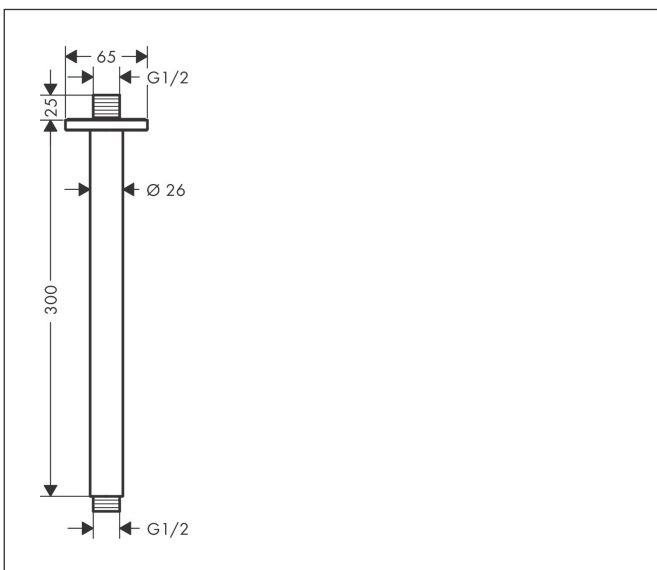

Varumärke	hansgrohe
Art. Namn	Vernis Shape Duscharm för takmontage 30 cm
Art. Nr.	26407670
RSK-nr.	8217926
Ytsikt	Matt svart
Pos	1

Produktbild

Funktioner

- längd: 300 mm
- skaft \varnothing : 26 mm
- monteringsstyp: utanpåliggande montering
- material: mässing
- anslutningstyp: G 1/2"

Ritning

Varumärke	hansgrohe
Art. Namn	Vernis Shape Duscharm för takmontage 30 cm
Art. Nr.	26407670
RSK-nr.	8217926
Ytskikt	Matt svart
Pos	1

Reservdelsritning för byggnadsår: >04/21

Varumärke hansgrohe
Art. Namn **Vernis Shape** Duscharm för takmontage 30 cm
Art. Nr. 26407670
RSK-nr. 8217926
Ytskikt Matt svart
Pos 1

Reservdelstlista för byggnadsår: >04/21

Pos.	Beskrivning	Art.nr.
1	O-Ring 22x2	98185000