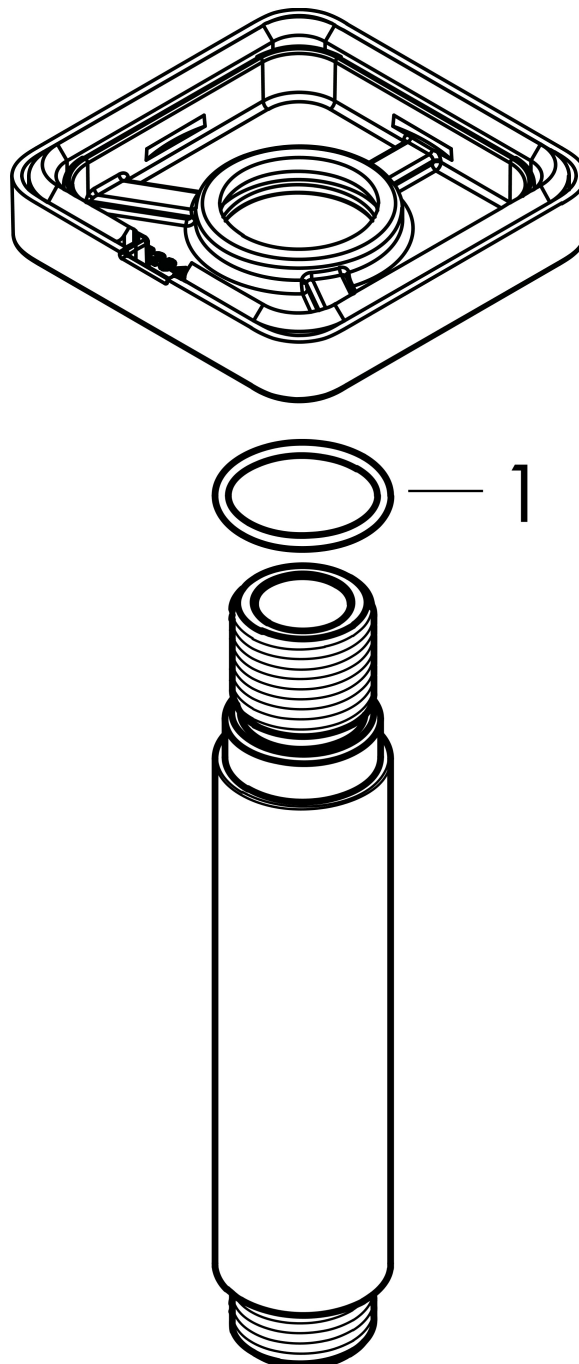

Varumärke	hansgrohe
Art. Namn	Vernis Shape Duscharm för takmontage 30 cm
Art. Nr.	26407670
RSK-nr.	8217926
Ytsikt	Matt svart
Pos	1

Produktbild

Funktioner

- längd: 300 mm
- skaft \varnothing : 26 mm
- monteringsstyp: utanpåliggande montering
- material: mässing
- anslutningstyp: G 1/2"

Ritning

Varumärke	hansgrohe
Art. Namn	Vernis Shape Duscharm för takmontage 30 cm
Art. Nr.	26407670
RSK-nr.	8217926
Ytskikt	Matt svart
Pos	1

Reservdelsritning för byggnadsår: >04/21

Varumärke hansgrohe
Art. Namn **Vernis Shape** Duscharm för takmontage 30 cm
Art. Nr. 26407670
RSK-nr. 8217926
Ytskikt Matt svart
Pos 1

Reservdelstlista för byggnadsår: >04/21

Pos.	Beskrivning	Art.nr.
1	O-Ring 22x2	98185000