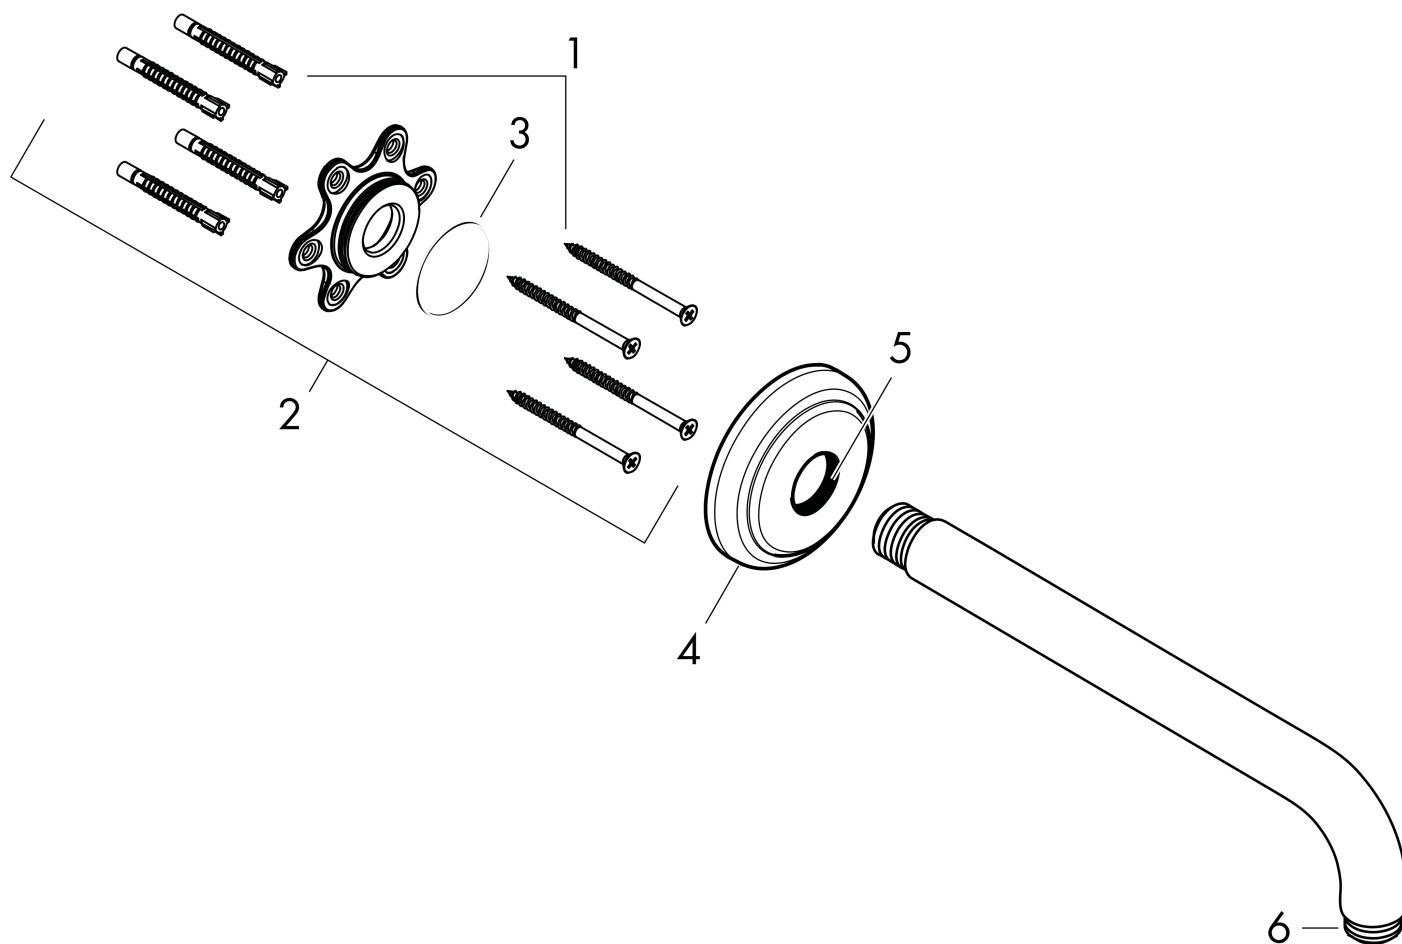

AXOR

Reservdelsritning

hansgrohe

Reservdelista

Pos.	Beskrivning	Art.nr.
1	Fästdelar	40916000
2	Fästset	95208000
3	O-ring 34x2	98383000
4	Rosett Ø 80 mm	93145000
5	O-Ring 22x2	98185000
6	O-ring 16x2	98133000