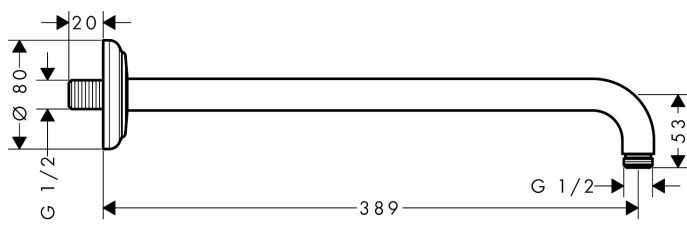

Varumärke	AXOR
Art. Namn	AXOR Montreux Duscharm 389 mm Classic för väggmontage
Art. Nr.	27348000
Ytskikt	krom
Pos	1

Produktbild

Funktioner

- längd: 389 mm
- utförande: 90° vinkel
- anslutningsgänga G 1/2

Ritning