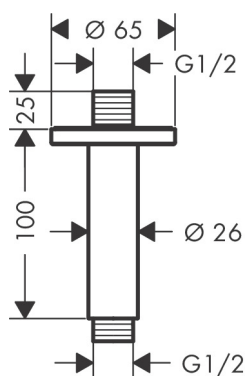

Varumärke	hansgrohe
Art. Namn	Vernis Blend Duscharm för takmontage 10 cm
Art. Nr.	27804000
Ytskikt	krom
Pos	1

Produktbild

Ritning

Funktioner

- längd: 100 mm
- skaft \varnothing : 26 mm
- installationstyp: ytmontering
- material: massiv mässing
- anslutningstyp: 1/2" NPT
- anslutningsgänga G 1/2