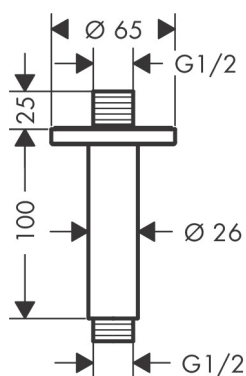

Varumärke	hansgrohe
Art. Namn	Vernis Blend Duscharm för takmontage 10 cm
Art. Nr.	27804670
Ytskikt	Matt svart
Pos	1

Produktbild

Ritning

Funktioner

- längd: 100 mm
- skaft \varnothing : 26 mm
- installationstyp: ytmontering
- material: massiv mässing
- anslutningstyp: 1/2" NPT
- anslutningsgänga G 1/2