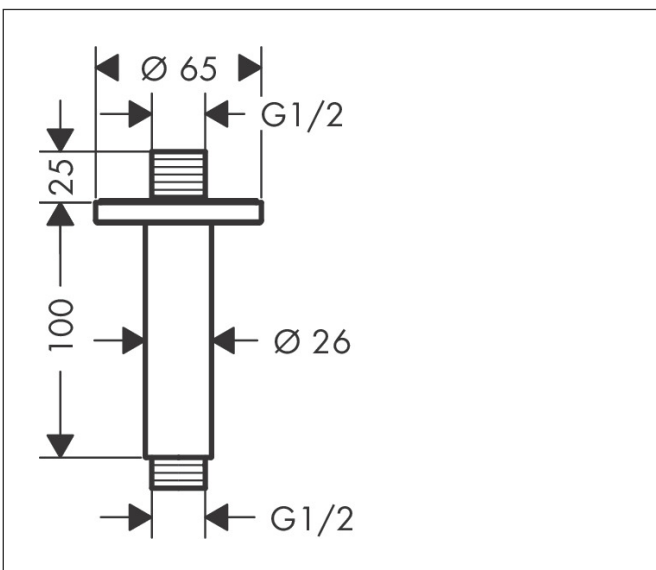

Varumärke	hansgrohe
Art. Namn	Vernis Blend Duscharm för takmontage 10 cm
Art. Nr.	27804670
RSK-nr.	8217929
Ytsikt	Matt svart
Pos	1

Produktbild

Funktioner

- längd: 100 mm
- skaft \varnothing : 26 mm
- monteringsstyp: utanpåliggande montering
- material: mässing
- anslutningstyp: G 1/2"

Ritning

Varumärke	hansgrohe
Art. Namn	Vernis Blend Duscharm för takmontage 10 cm
Art. Nr.	27804670
RSK-nr.	8217929
Ytskikt	Matt svart
Pos	1

Reservdelsritning för byggnadsår: >04/21

Varumärke hansgrohe
 Art. Namn **Vernis Blend** Duscharm för takmontage 10 cm
 Art. Nr. 27804670
 RSK-nr. 8217929
 Ytskikt Matt svart
 Pos 1

Reservdelstlista för byggnadsår: >04/21

Pos.	Beskrivning	Art.nr.
1	O-Ring 22x2	98185000