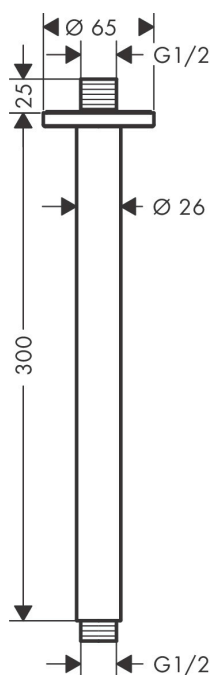

Varumärke	hansgrohe
Art. Namn	Vernis Blend Duscharm för takmontage 30 cm
Art. Nr.	27805000
Ytskikt	krom
Pos	1

Produktbild

Ritning

Funktioner

- längd: 300 mm
- skaft \varnothing : 26 mm
- installationstyp: ytmontering
- material: massiv mässing
- anslutningstyp: 1/2" NPT
- anslutningsgänga G 1/2

AXOR

Reservdelsritning

hansgrohe

Reservdelista

Pos.	Beskrivning	Art.nr.
1	O-Ring 22x2	98185000