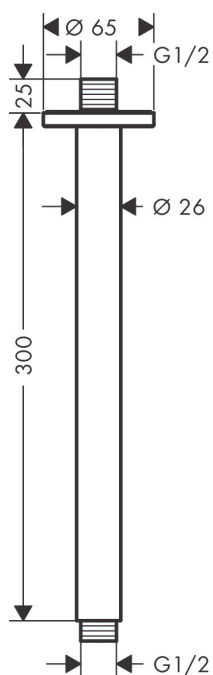

Varumärke	hansgrohe
Art. Namn	Vernis Blend Duscharm för takmontage 30 cm
Art. Nr.	27805670
Ytskikt	Matt svart
Pos	1

Produktbild

Ritning

Funktioner

- längd: 300 mm
- skaft \varnothing : 26 mm
- installationstyp: ytmontering
- material: massiv mässing
- anslutningstyp: 1/2" NPT
- anslutningsgänga G 1/2