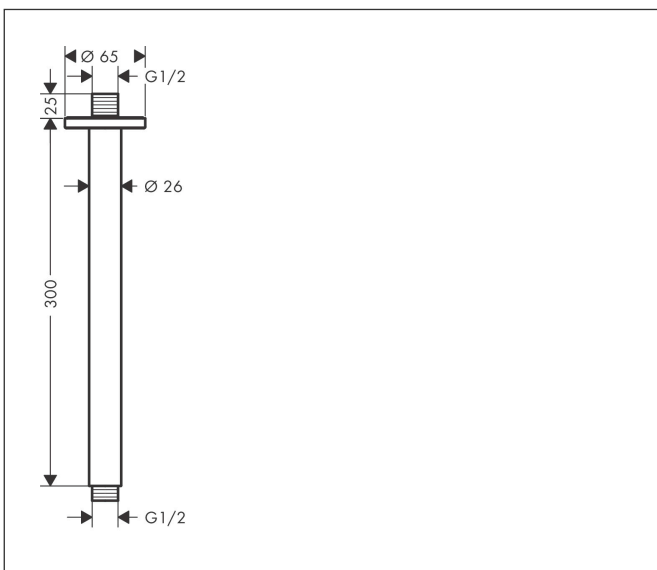

Varumärke	hansgrohe
Art. Namn	Vernis Blend Duscharm för takmontage 30 cm
Art. Nr.	27805670
RSK-nr.	8217931
Ytsikt	Matt svart
Pos	1

Produktbild

Funktioner

- längd: 300 mm
- skaft \varnothing : 26 mm
- monteringsstyp: utanpåliggande montering
- material: mässing
- anslutningstyp: G 1/2"

Ritning

Varumärke	hansgrohe
Art. Namn	Vernis Blend Duscharm för takmontage 30 cm
Art. Nr.	27805670
RSK-nr.	8217931
Ytskikt	Matt svart
Pos	1

Reservdelsritning för byggnadsår: >04/21

Varumärke hansgrohe
 Art. Namn **Vernis Blend** Duscharm för takmontage 30 cm
 Art. Nr. 27805670
 RSK-nr. 8217931
 Ytskikt Matt svart
 Pos 1

Reservdelstlista för byggnadsår: >04/21

Pos.	Beskrivning	Art.nr.
1	O-Ring 22x2	98185000