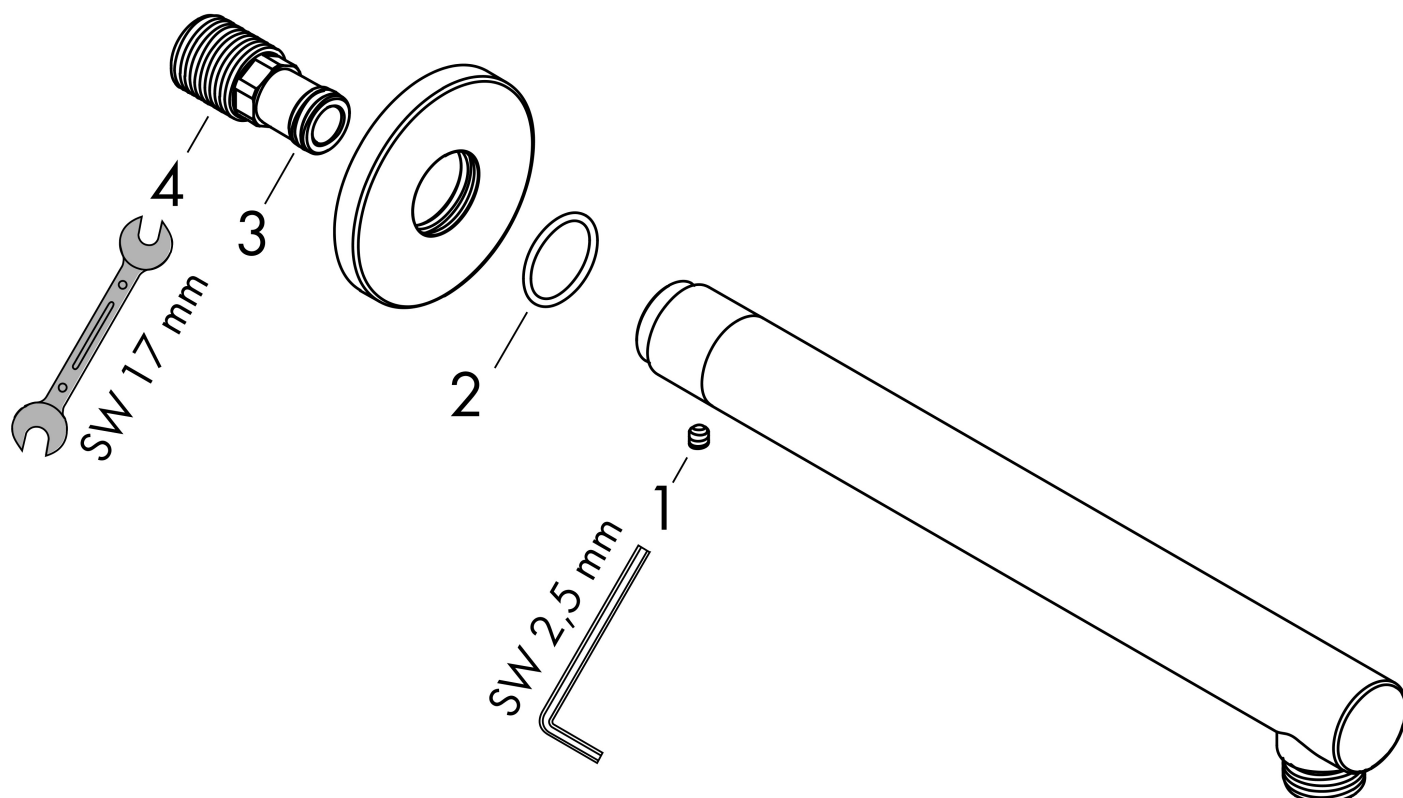

Varumärke	hansgrohe
Art. Namn	Vernis Blend Duscharm för väggmontage 24 cm
Art. Nr.	27809000
Ytskikt	krom
Pos	1

Produktbild

Funktioner

- längd: 240 mm
- installationstyp: ytmontering
- material: massiv mässing
- utförande: 90° vinkel
- anslutningsgänga G 1/2

Ritning

Reservdelssritning

Reservdelista

Pos.	Beskrivning	Art.nr.
1	null	98446000
2	O-Ring 22x2	98185000
3	O-ring 13x2	98128000
4	Anslutningsnippel G½	93726000