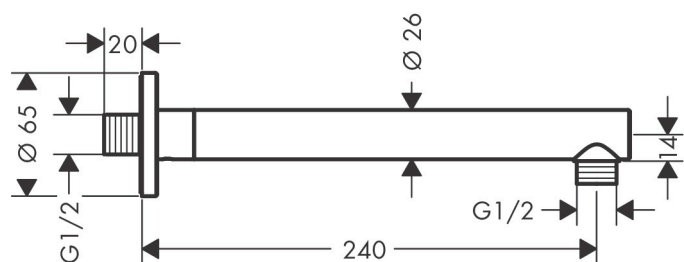

Varumärke	hansgrohe
Art. Namn	Vernis Blend Duscharm för väggmontage 24 cm
Art. Nr.	27809000
Ytskikt	krom
Pos	1

Produktbild

Funktioner

- längd: 240 mm
- installationstyp: ytmontering
- material: massiv mässing
- utförande: 90° vinkel
- anslutningsgänga G 1/2

Ritning

Reservdelssritning

Reservdelista

Pos.	Beskrivning	Art.nr.
1	null	98446000
2	O-Ring 22x2	98185000
3	O-ring 13x2	98128000
4	Anslutningsnippel G½	93726000