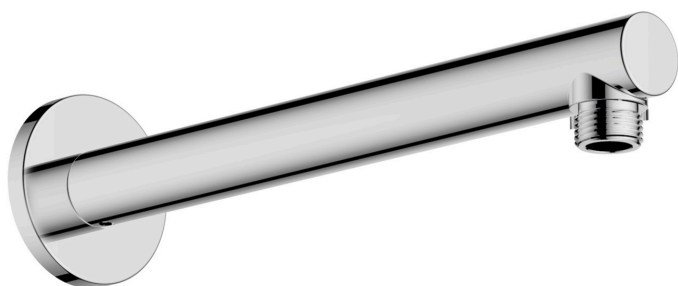

Varumärke	hansgrohe
Art. Namn	Vernis Blend Duscharm för väggmontage 24 cm
Art. Nr.	27809000
Ytskikt	krom
Pos	1

Produktbild

Funktioner

- längd: 240 mm
- installationstyp: ytmontering
- material: massiv mässing
- utförande: 90° vinkel
- anslutningsgänga G 1/2