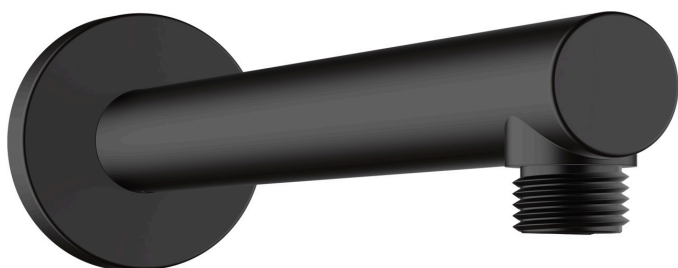

| | |
|-----------|--|
| Varumärke | hansgrohe |
| Art. Namn | Vernis Blend Duscharm för väggmontage 24 cm |
| Art. Nr. | 27809670 |
| Ytskikt | Matt svart |
| Pos | 1 |

Produktbild

Funktioner

- längd: 240 mm
- installationstyp: ytmontering
- material: massiv mässing
- utförande: 90° vinkel
- anslutningsgänga G 1/2

Ritning