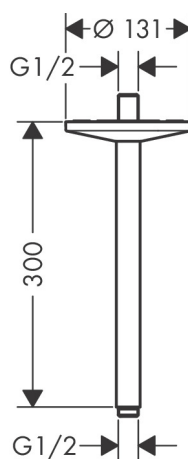

Varumärke	AXOR
Art. Namn	AXOR One Duscharm 300mm för huvuddusch 280 1jet
Art. Nr.	48495000
Ytskikt	krom
Pos	1

Produktbild

Ritning

Funktioner

- längd: 300 mm
- installationstyp: ytmontering
- material: massiv mässing
- anslutningsgänga G 1/2

AXOR

Reservdelsritning

hansgrohe

Reservdelista

Pos.	Beskrivning	Art.nr.
1	Fästdelar	96179000
2	null	93962000
3	O-ring 120x2,5	93399000
4	Anslutningsnippel	93418000
5	O-ring 14x2	98129000
6	Rosett	93963000