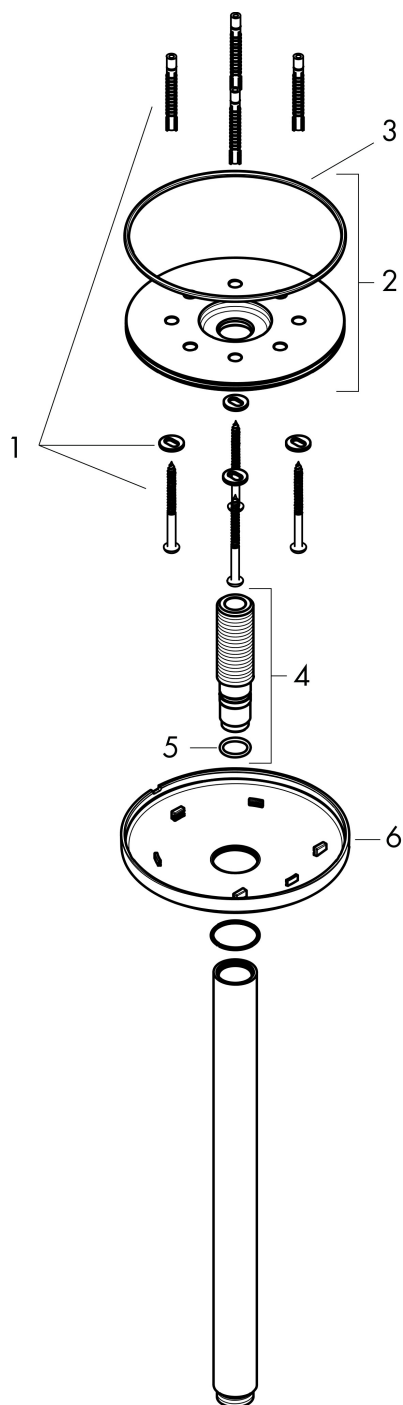

Varumärke	AXOR
Art. Namn	AXOR One Duscharm 300mm för huvuddusch 280 1jet
Art. Nr.	48495000
Ytskikt	krom
Pos	1

Produktbild

Ritning

Funktioner

- längd: 300 mm
- installationstyp: ytmontering
- material: massiv mässing
- anslutningsgänga G 1/2

AXOR

Reservdelsritning

hansgrohe

Reservdelista

Pos.	Beskrivning	Art.nr.
1	Fästdelar	96179000
2	null	93962000
3	O-ring 120x2,5	93399000
4	Anslutningsnippel	93418000
5	O-ring 14x2	98129000
6	Rosett	93963000