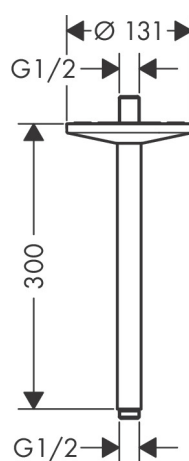

Varumärke	AXOR
Art. Namn	<b>AXOR One</b> Duscharm 300mm för huvuddusch 280 1jet
Art. Nr.	48495670
Ytskikt	Matt svart
Pos	1

## Funktioner

- längd: 300 mm
- installationstyp: ytmontering
- material: massiv mässing
- anslutningsgänga G 1/2