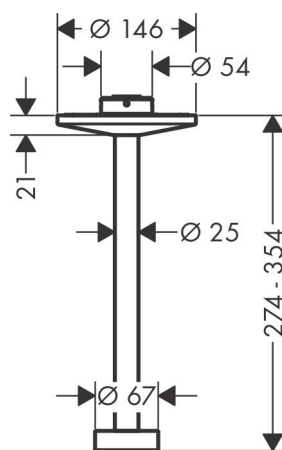

Varumärke	AXOR
Art. Namn	<b>AXOR One</b> Duscharm 300mm för huvuddusch 280 2jet
Art. Nr.	48496000
Ytskikt	krom
Pos	1

## Funktioner

- längd: 300 mm
- material: massiv mässing