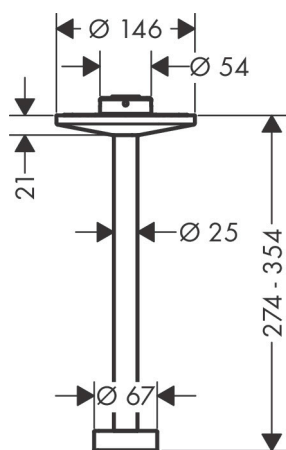

Varumärke	AXOR
Art. Namn	AXOR One Duscharm 300mm för huvuddusch 280 2jet
Art. Nr.	48496670
Ytskikt	Matt svart
Pos	1

Produktbild

Ritning

Funktioner

- längd: 300 mm
- material: massiv mässing