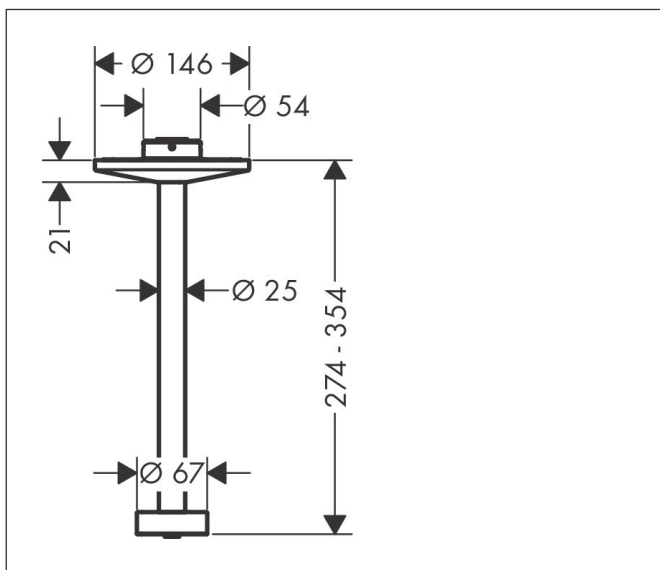

Varumärke	AXOR
Art. Namn	AXOR One Duscharm 300mm för huvuddusch 280 2jet
Art. Nr.	48496670
RSK-nr.	8217937
Ytsikt	Matt svart
Pos	1

Produktbild

Funktioner

- längd: 300 mm
- monteringsstyp: på en inbyggnadsdel
- material: metall
- anslutningsstyp: inbyggnadsdel

Ritning

Varumärke	AXOR
Art. Namn	AXOR One Duscharm 300mm för huvuddusch 280 2jet
Art. Nr.	48496670
RSK-nr.	8217937
Ytskikt	Matt svart
Pos	1

Reservdelsritning för byggnadsår: >04/21

Varumärke AXOR
Art. Namn **AXOR One** Duscharm 300mm för huvuddusch 280 2jet
Art. Nr. 48496670
RSK-nr. 8217937
Ytskikt Matt svart
Pos 1

Reservdelstlista för byggnadsår: >04/21

Pos.	Beskrivning	Art.nr.
1	O-ring 9x2	98119000
2	ihålig ställskruv M4x12	93841000
3	O-ring 120x2,5	93399000
4	O-ring 11x1,5	98385000
5	O-ring 45x2,5	98432000
6	Sil	93967000
7	Sil	97735000