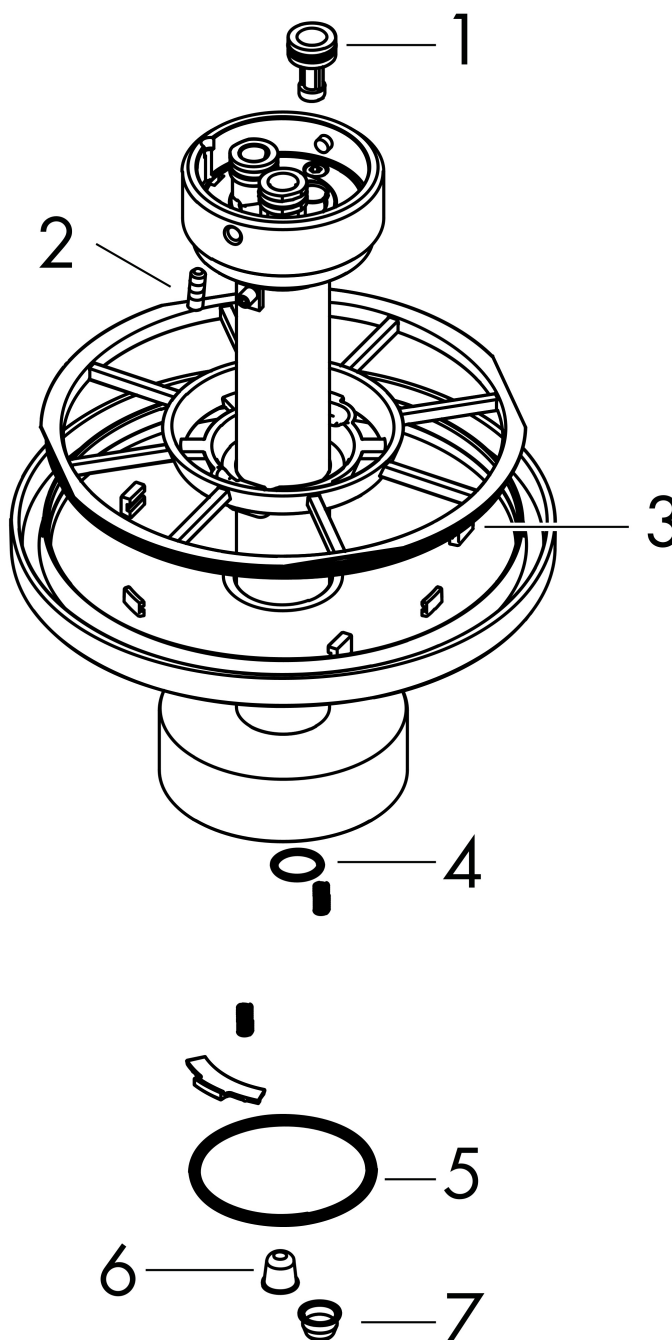

Varumärke	AXOR
Art. Namn	AXOR One Duscharm 300mm för huvuddusch 280 2jet
Art. Nr.	48496670
RSK-nr.	8217937
Ytsikt	Matt svart
Pos	1

Produktbild

Funktioner

- längd: 300 mm
- monteringsstyp: på en inbyggnadsdel
- material: metall
- anslutningsstyp: inbyggnadsdel

Ritning

Varumärke	AXOR
Art. Namn	AXOR One Duscharm 300mm för huvuddusch 280 2jet
Art. Nr.	48496670
RSK-nr.	8217937
Ytskikt	Matt svart
Pos	1

Reservdelsritning för byggnadsår: >04/21

Varumärke AXOR
Art. Namn **AXOR One** Duscharm 300mm för huvuddusch 280 2jet
Art. Nr. 48496670
RSK-nr. 8217937
Ytskikt Matt svart
Pos 1

Reservdelstlista för byggnadsår: >04/21

Pos.	Beskrivning	Art.nr.
1	O-ring 9x2	98119000
2	ihålig ställskruv M4x12	93841000
3	O-ring 120x2,5	93399000
4	O-ring 11x1,5	98385000
5	O-ring 45x2,5	98432000
6	Sil	93967000
7	Sil	97735000