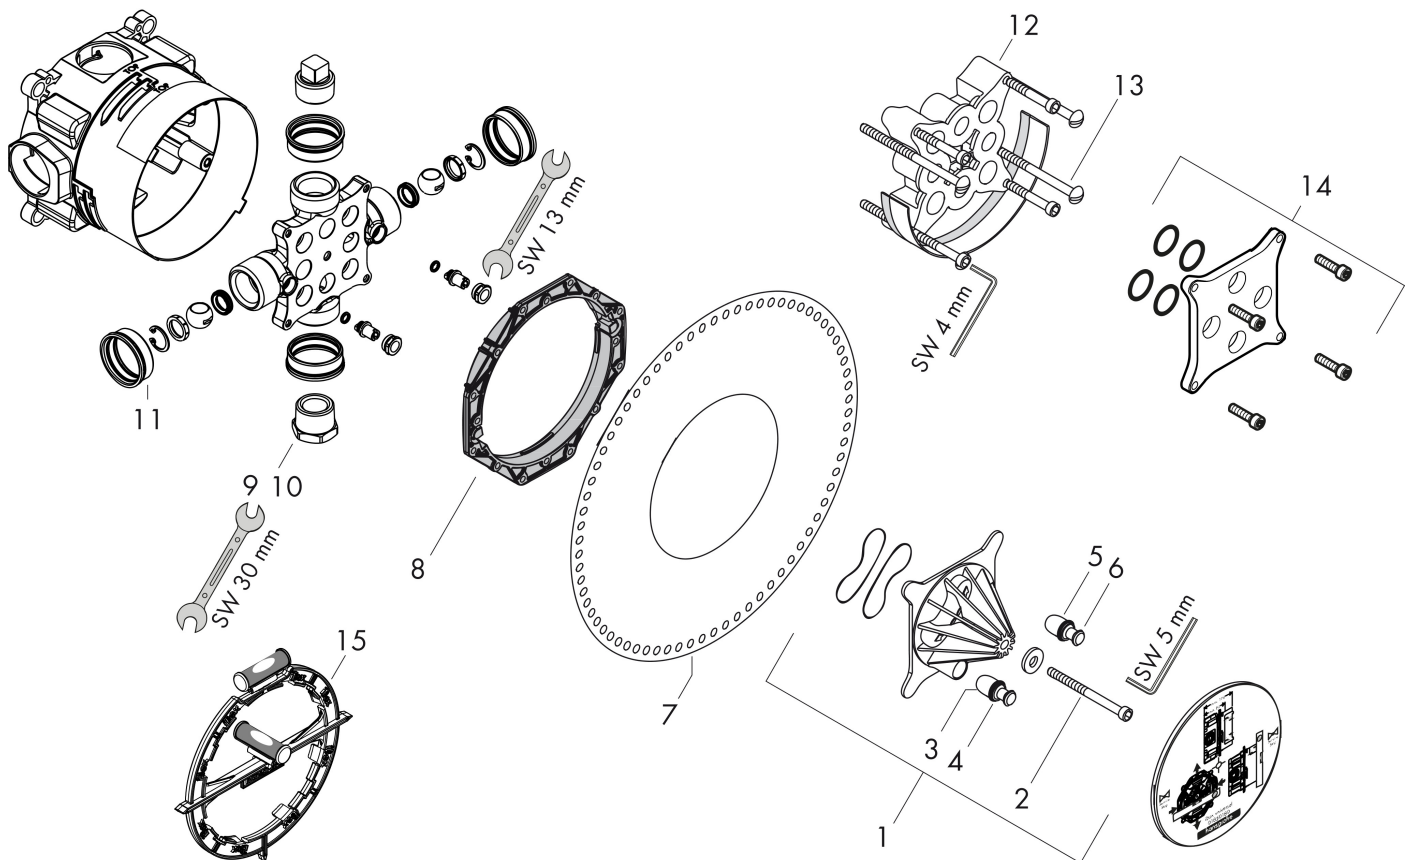

Varumärke	hansgrohe
Art. Namn	Inbyggnadsdel iBox universal med avstängningsventil
Art. Nr.	01850180
Ytskikt	ingen uppgift
Pos	1

Produktbild

Ritning

Funktioner

- passar till alla dusch-, kar- och termostat färdigset inbyggd installation
- anslutningsgänga Rp $\frac{3}{4}$
- ljudbortkopplad montering
- ljudklass: II

Cerifikat

Reservdelsritning

Reservdelslista

Pos.	Beskrivning	Art.nr.
1	null	98560000
2	Cylinderskruv M6x60	97785000
3	Propp Ø 15 mm	97611001
4	O-ring 11x2	98127000
5	Propp Ø 12 mm	97611000
6	O-ring 9x2	98119000
7	Tätning Manchett	96445000
8	Justeringsring	98797000
9	Reduktionsnippel	97759000
10	Reduktionsnippel	97759980
11	Tätning	97739000
12	Förlängare 25 mm	13595000
13	Skruvset	97747000
14	Förlängarset 10 mm för iBox universal med service- avbrytarfunktion	92332000
15	Monteringsplatta (när väggen inte är tillräckligt djup)	93500000
a	service set	92874000