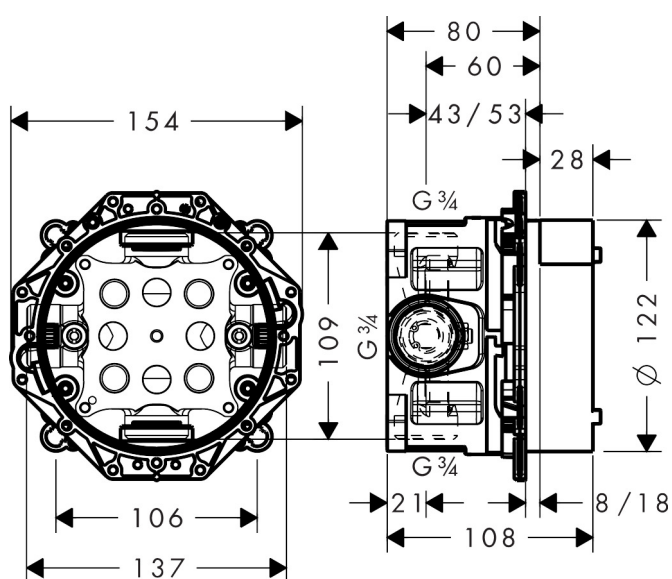

Varumärke	hansgrohe
Art. Namn	Inbyggnadsdel iBox universal med avstängningsventil
Art. Nr.	01850180
Ytskikt	ingen uppgift
Pos	1

Produktbild

Ritning

Funktioner

- passar till alla dusch-, kar- och termostat färdigset inbyggd installation
- anslutningsgänga Rp $\frac{3}{4}$
- ljudbortkopplad montering
- ljudklass: II

Cerifikat

Reservdelsritning

Reservdelslista

Pos.	Beskrivning	Art.nr.
1	null	98560000
2	Cylinderskruv M6x60	97785000
3	Propp Ø 15 mm	97611001
4	O-ring 11x2	98127000
5	Propp Ø 12 mm	97611000
6	O-ring 9x2	98119000
7	Tätning Manchett	96445000
8	Justeringsring	98797000
9	Reduktionsnippel	97759000
10	Reduktionsnippel	97759980
11	Tätning	97739000
12	Förlängare 25 mm	13595000
13	Skruvset	97747000
14	Förlängarset 10 mm för iBox universal med service- avbrytarfunktion	92332000
15	Monteringsplatta (när väggen inte är tillräckligt djup)	93500000
a	service set	92874000