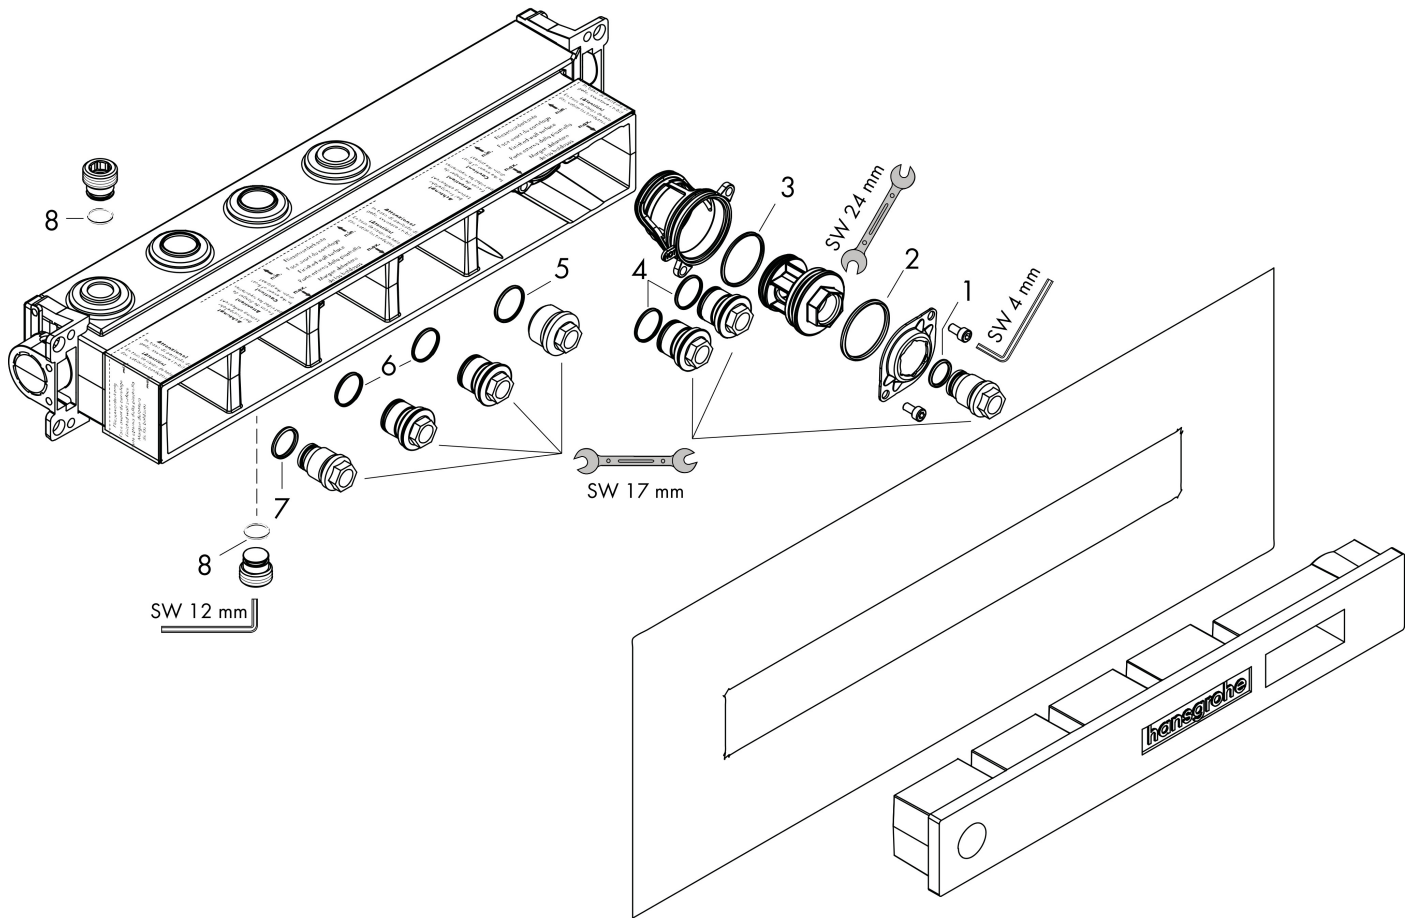

Varumärke	hansgrohe
Art. Namn	RainSelect Inbyggnadsdel för 2 funktioner
Art. Nr.	15310180
Ytskikt	ingen uppgift
Pos	1

Produktbild

Ritning

Funktioner

- för 2 funktioner
- anslutningsgänga Rp $\frac{3}{4}$
- installationsdjup: 87 - 122 mm
- horisontell montering
- ljudbortkopplad montering
- P-IX 29577/ICB

Cerifikat

Reservdelsritning

Reservdelslista

Pos.	Beskrivning	Art.nr.
1	O-ring 15x2,5	98131000
2	O-ring 38x2,5	98198000
3	O-ring 34x2	98383000
4	O-ring 20x2	98165000
5	O-ring 21,95x1,78	95169000
6	O-ring 20x1,5	98197000
7	O-ring 18x2	98181000
8	O-ring 13x2	98128000
a	Förlängare 25 mm	93432000
	O-ring 17x1,5	98137000
	O-ring 45x2,5	98432000
	O-ring 47x2,5	98429000
	O-ring 15x2	98163000