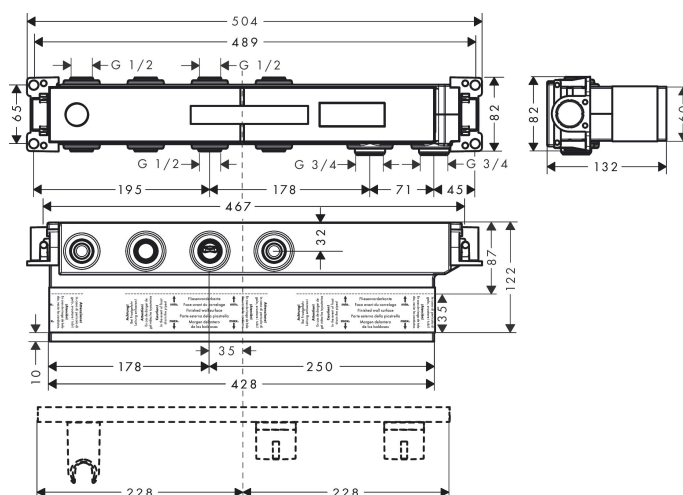

Varumärke	hansgrohe
Art. Namn	RainSelect Inbyggnadsdel för 2 funktioner
Art. Nr.	15310180
Ytskikt	ingen uppgift
Pos	1

Produktbild

Ritning

Funktioner

- för 2 funktioner
- anslutningsgänga Rp $\frac{3}{4}$
- installationsdjup: 87 - 122 mm
- horisontell montering
- ljudbortkopplad montering
- P-IX 29577/ICB

Cerifikat

Reservdelsritning

Reservdelslista

Pos.	Beskrivning	Art.nr.
1	O-ring 15x2,5	98131000
2	O-ring 38x2,5	98198000
3	O-ring 34x2	98383000
4	O-ring 20x2	98165000
5	O-ring 21,95x1,78	95169000
6	O-ring 20x1,5	98197000
7	O-ring 18x2	98181000
8	O-ring 13x2	98128000
a	Förlängare 25 mm	93432000
	O-ring 17x1,5	98137000
	O-ring 45x2,5	98432000
	O-ring 47x2,5	98429000
	O-ring 15x2	98163000