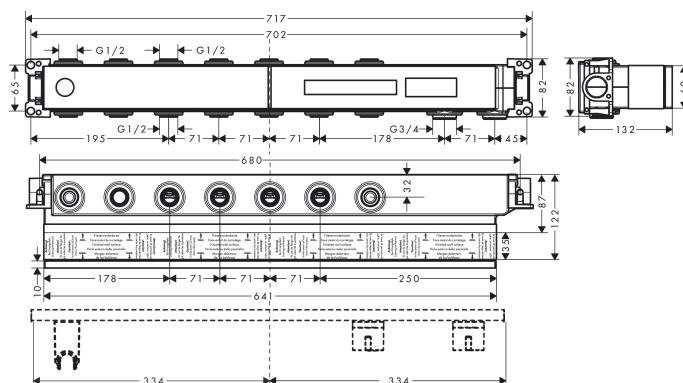

Varumärke	hansgrohe
Art. Namn	<b>RainSelect</b> Inbyggnadsdel för 5 funktioner
Art. Nr.	15313180
Ytskikt	ingen uppgift
Pos	1

## Funktioner

- 5 funktioner
- anslutningsgänga Rp  $\frac{3}{4}$
- installationsdjup: 87 - 122 mm
- horisontell montering
- ljudbortkopplad montering
- P-IX 29580/IB