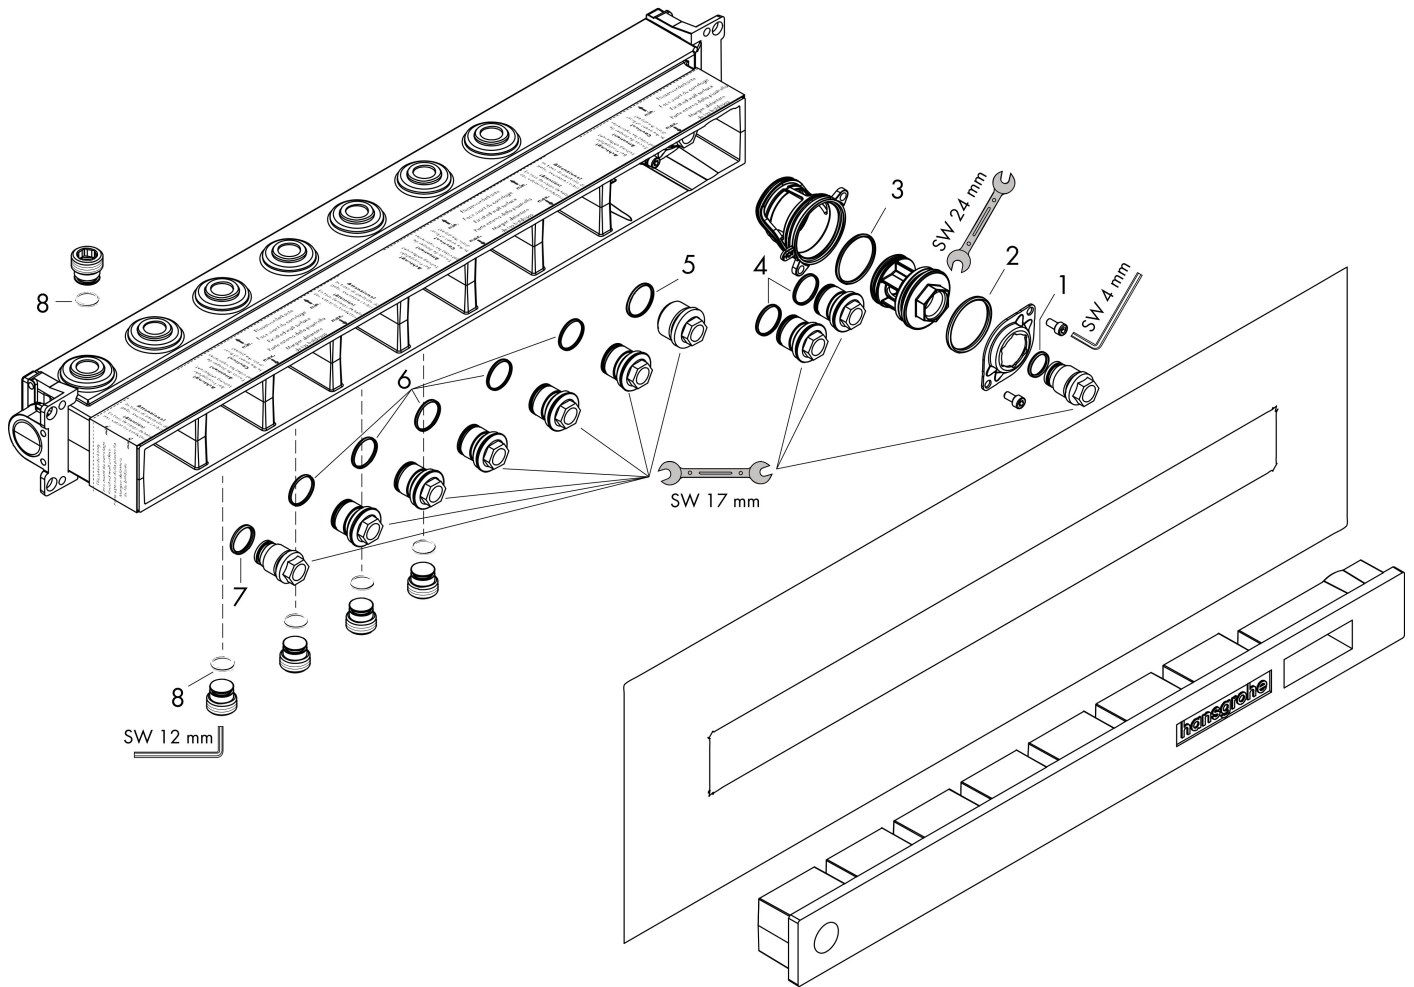

Reservdelsritning

Reservdelslista

Pos.	Beskrivning	Art.nr.
1	O-ring 15x2,5	98131000
2	O-ring 38x2,5	98198000
3	O-ring 34x2	98383000
4	O-ring 20x2	98165000
5	O-ring 21,95x1,78	95169000
6	O-ring 20x1,5	98197000
7	O-ring 18x2	98181000
8	O-ring 13x2	98128000
a	Förlängare 25 mm	93435000
	O-ring 45x2,5	98432000
	O-ring 47x2,5	98429000
	O-ring 15x2	98163000