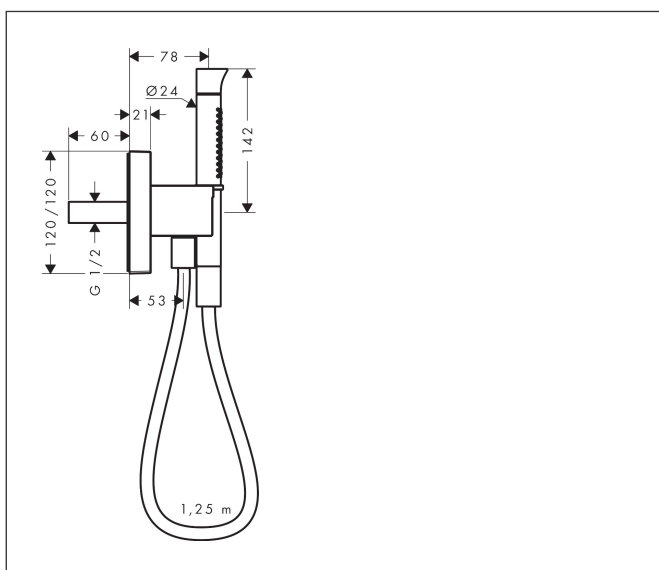

Varumärke	AXOR
Art. Namn	AXOR Starck Organic Porter 120/120 med handdusch 2jet
Art. Nr.	12232000
Ytsikt	Krom
Pos	1

Produktbild

Funktioner

- består av: porterenhet, pinnhanddusch, duschhållare, duschslang
- duschhuvudsstorlek: 68 x 24 mm
- integrerad hållarfunktion
- stråltyp: Rain, Mono
- maximal flödesmängd vid 3 bar: 13 l/min
- för duschslangar med koniska eller cylindriska muttrar
- med backventil
- utsköljbar smutsfilter
- i en sammanfogad installation (10 mm avstånd) rekommenderar vi endast horisontell installation för optimal hantering
- i en sammanfogad installation (10mm avstånd), måste bas-set # 28486180 användas
- i en fritt ordnad installation (avstånd större än 10mm), krävs inget bas-set

Ritning

Stråltyper