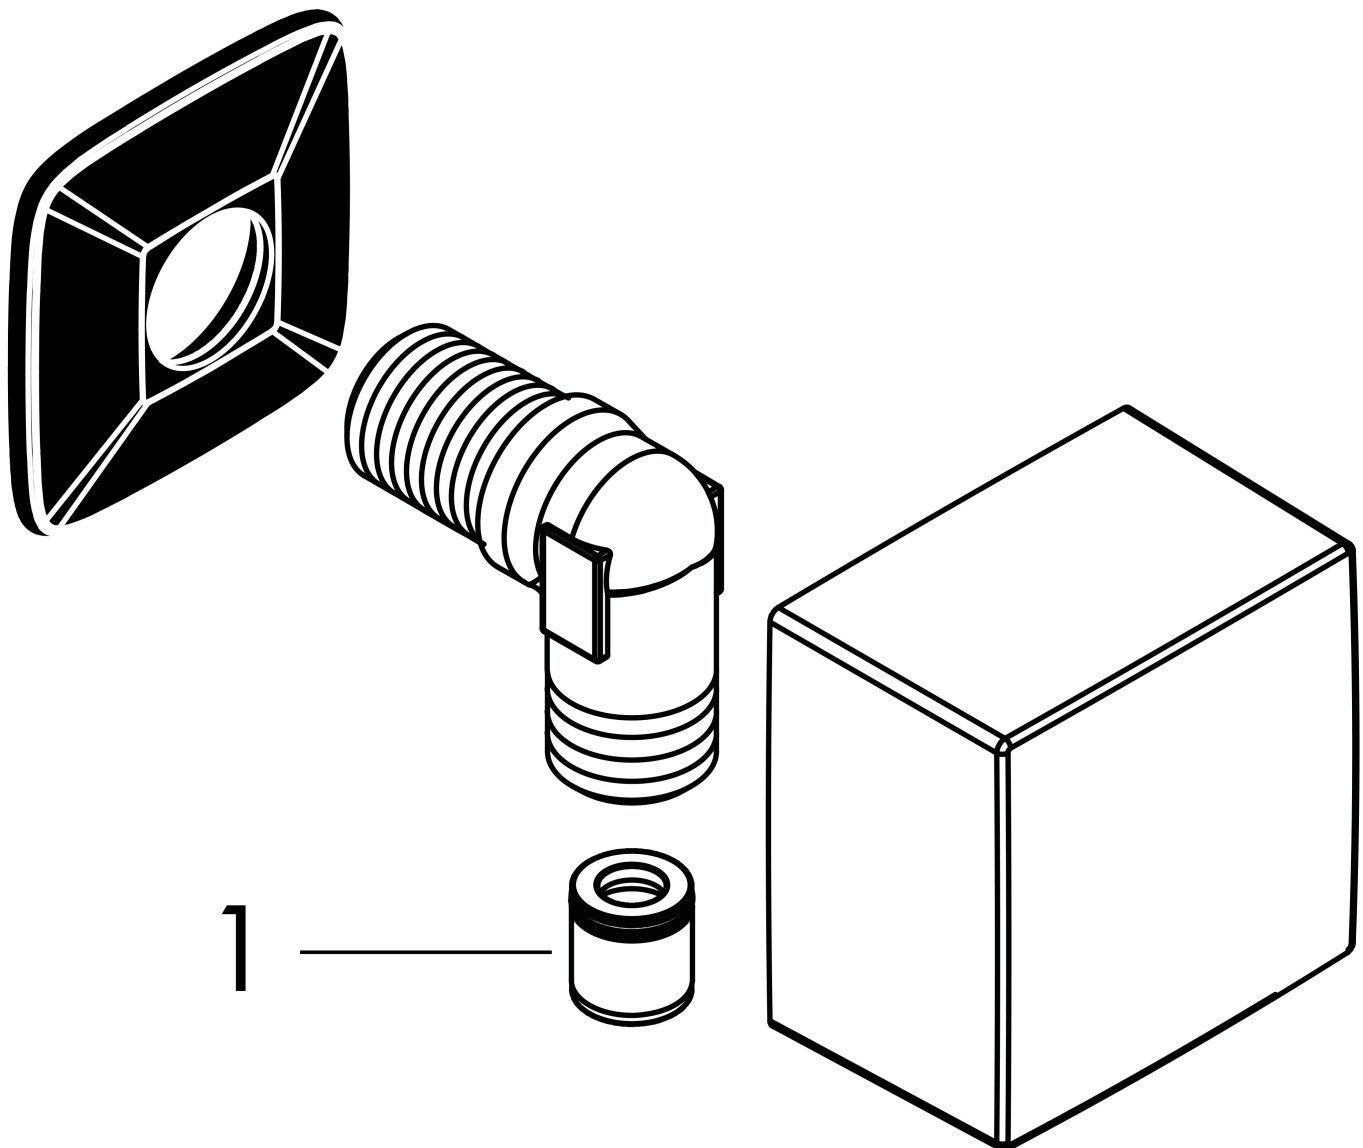

Varumärke	hansgrohe
Art. Namn	FixFit Slangvinkel Square med backventil
Art. Nr.	26455000
RSK-nr.	8221720
Ytsikt	Krom
Pos	1

Produktbild

Funktioner

- plastanslutningsvinkel
- backventil
- anslutningstyp: G 1/2"

Ritning

Varumärke	hansgrohe
Art. Namn	FixFit Slangvinkel Square med backventil
Art. Nr.	26455000
RSK-nr.	8221720
Ytskikt	Krom
Pos	1

Reservdelsritning för byggnadsår: >08/14

Varumärke hansgrohe
Art. Namn **FixFit** Slangvinkel Square med backventil
Art. Nr. 26455000
RSK-nr. 8221720
Ytskikt Krom
Pos 1