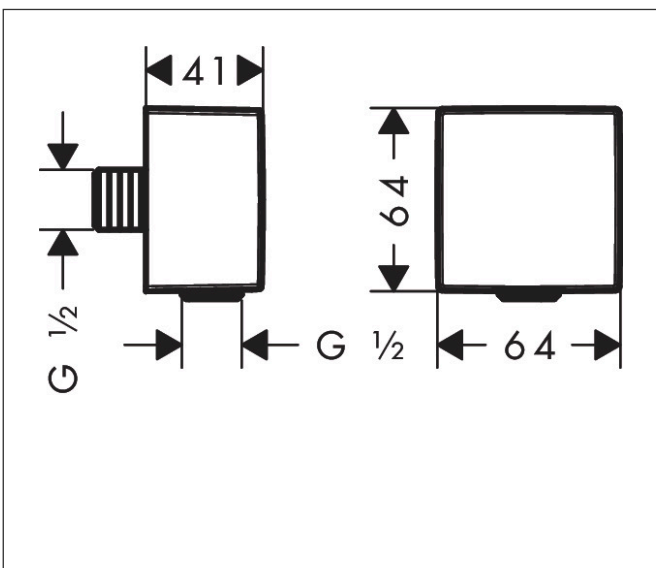

Varumärke	hansgrohe
Art. Namn	FixFit Slangvinkel Square med backventil
Art. Nr.	26455000
RSK-nr.	8221720
Ytsikt	Krom
Pos	1

Produktbild

Funktioner

- plastanslutningsvinkel
- backventil
- anslutningstyp: G 1/2"

Ritning

Varumärke	hansgrohe
Art. Namn	FixFit Slangvinkel Square med backventil
Art. Nr.	26455000
RSK-nr.	8221720
Ytskikt	Krom
Pos	1

Reservdelsritning för byggnadsår: >08/14

Varumärke hansgrohe
Art. Namn **FixFit** Slangvinkel Square med backventil
Art. Nr. 26455000
RSK-nr. 8221720
Ytskikt Krom
Pos 1