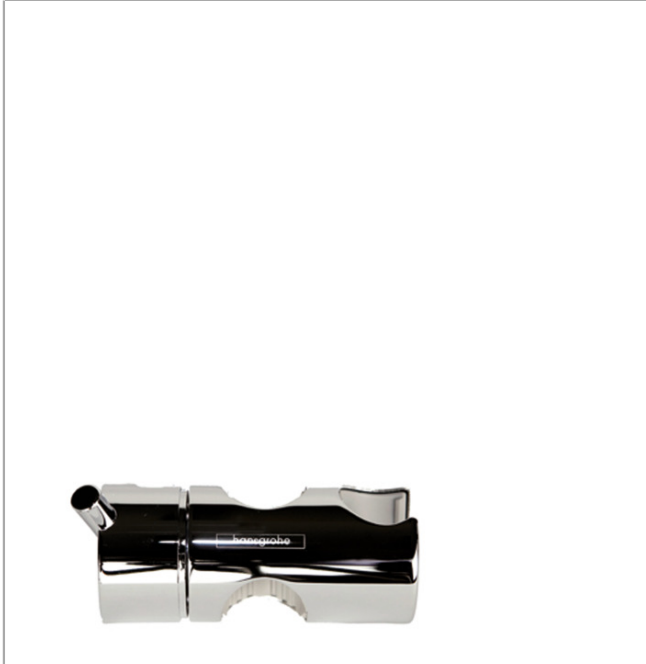

HG support Unica Lift wall bar chrome

Ytskikt: krom Art.nr. : 95160000

**Produktdetaljer****Produktinformation**

- Diameter: 22 mm

Produktbild**Måttskiss**