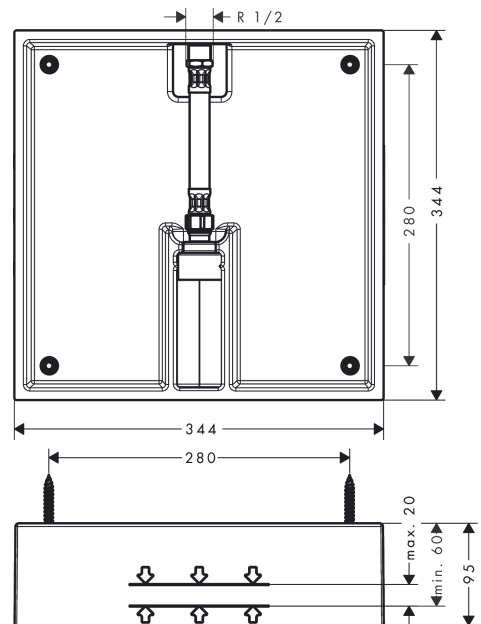

Raindance E
Inbyggnadsdel för huvuddusch 400/400 1jet
Ytskikt: krom Art.nr. : 26254180

Produktdetaljer

Produktbild

Måttskiss

Raindance E
Inbyggnadsdel för huvuddusch 400/400 1jet
Ytskikt: krom Art.nr. : 26254180

Sprängritning

Tillverkningsår: >10/17

Raindance E
Inbyggnadsdel för huvuddusch 400/400 1jet
Ytskikt: krom Art.nr. : 26254180

Reservdelslista

Tillverkningsår: >10/17

Pos.	Produktdetaljer	Art.nr.	PC	PU
1	mounting kit	97722000	0	1
2	pressure hose	96565000	0	1