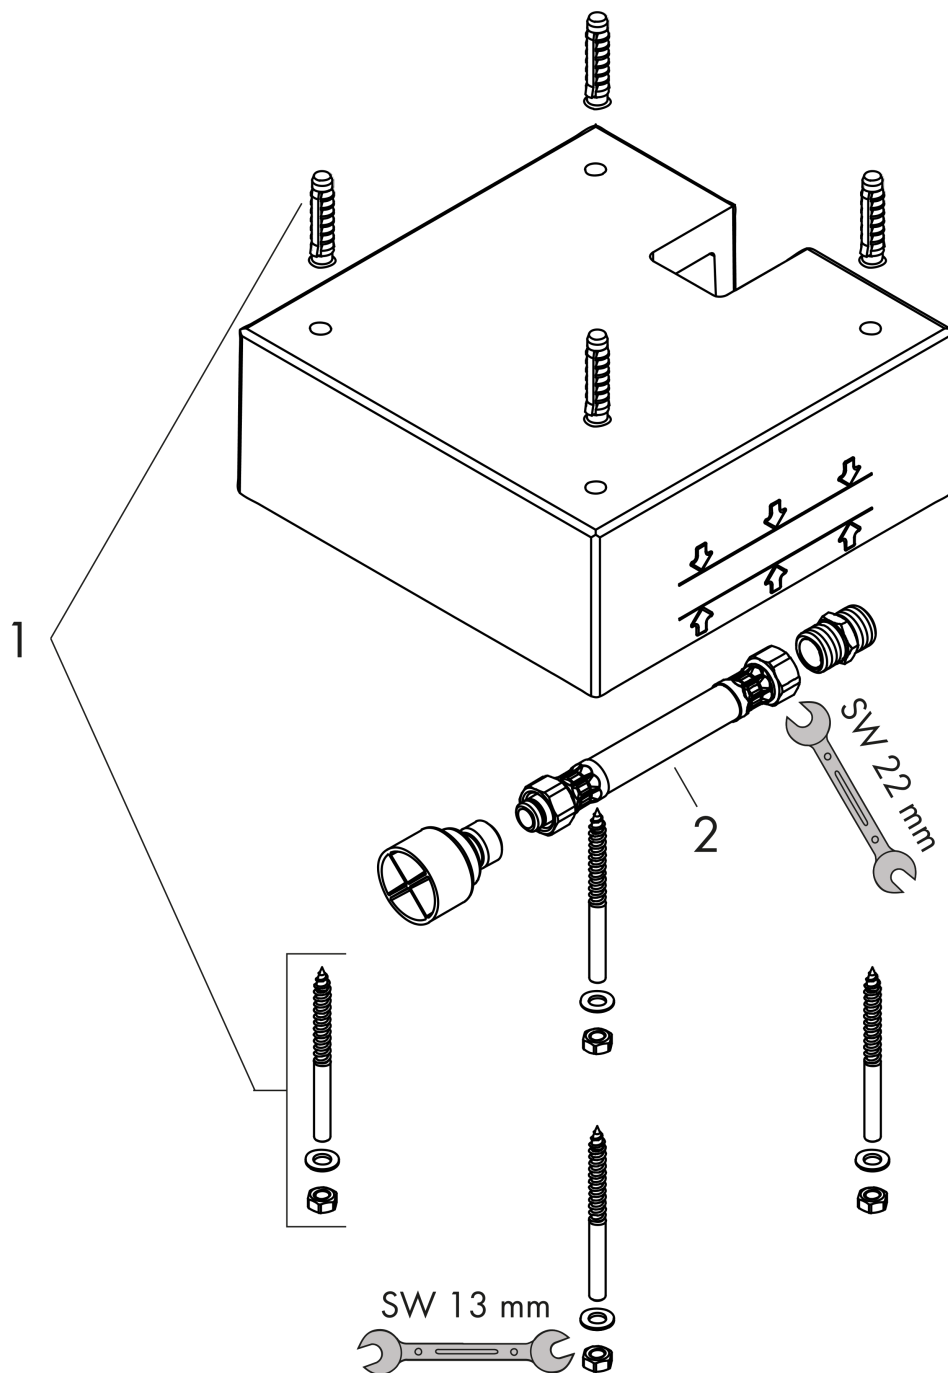

Raindance E
Inbyggnadsdel för huvuddusch 400/400 1jet
Ytskikt: krom Art.nr. : 26254180

Produktdetaljer

Produktbild

Måttskiss

Raindance E
Inbyggnadsdel för huvuddusch 400/400 1jet
Ytskikt: krom Art.nr. : 26254180

Sprängritning

Tillverkningsår: >10/17

Raindance E
Inbyggnadsdel för huvuddusch 400/400 1jet
Ytskikt: krom Art.nr. : 26254180

Reservdelslista

Tillverkningsår: >10/17

Pos.	Produktdetaljer	Art.nr.	PC	PU
1	mounting kit	97722000	0	1
2	pressure hose	96565000	0	1