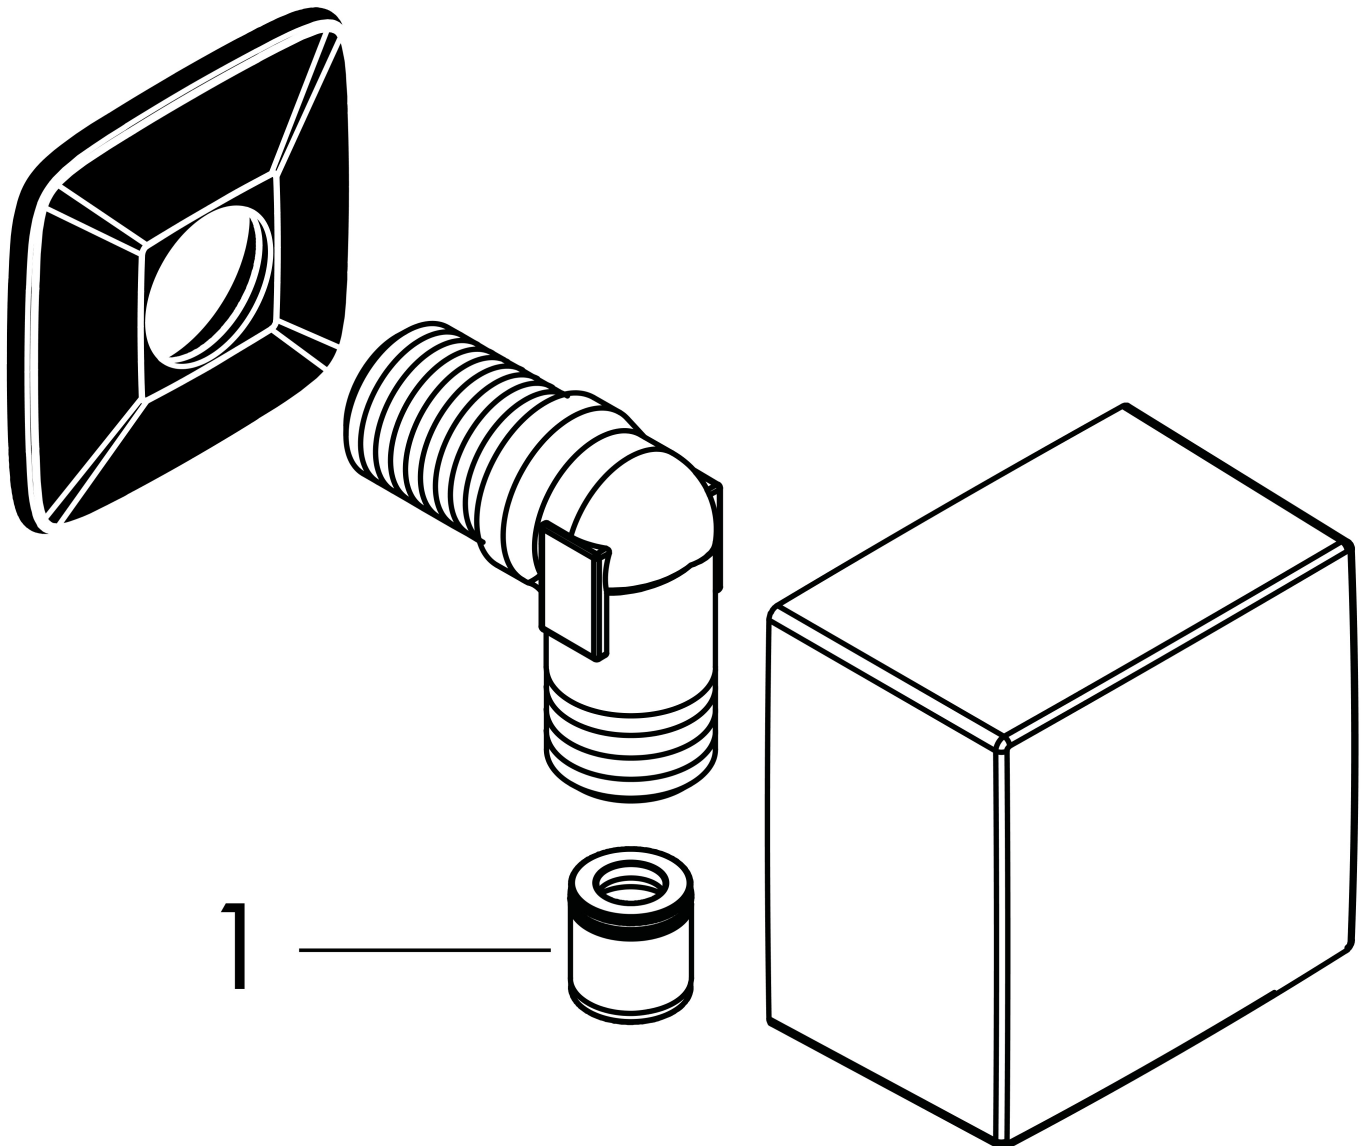

Varumärke	hansgrohe
Art. Namn	FixFit Slangvinkel Square med backventil
Art. Nr.	26455340
RSK-nr.	8221819
Ytskikt	Borstad svart krom PVD
Pos	1

Reservdelsritning för byggnadsår: >11/16