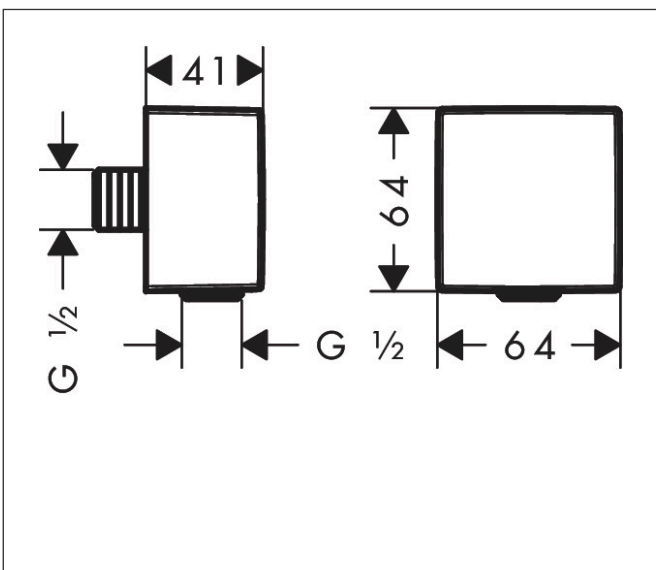

Varumärke hansgrohe  
 Art. Namn **FixFit** Slangvinkel Square med backventil  
 Art. Nr. 26455340  
 RSK-nr. 8221819  
 Ytsikt Borstad svart krom PVD  
 Pos 1

reddot winner 2020

reddot winner 2021

## Funktioner

- plastanslutningsvinkel
- backventil
- anslutningstyp: G 1/2"

## Ritning

Varumärke	hansgrohe
Art. Namn	<b>FixFit</b> Slangvinkel Square med backventil
Art. Nr.	26455340
RSK-nr.	8221819
Ytskikt	Borstad svart krom PVD
Pos	1

## Reservdelsritning för byggnadsår: >11/16

Varumärke hansgrohe  
Art. Namn **FixFit** Slangvinkel Square med backventil  
Art. Nr. 26455340  
RSK-nr. 8221819  
Ytskikt Borstad svart krom PVD  
Pos 1

---