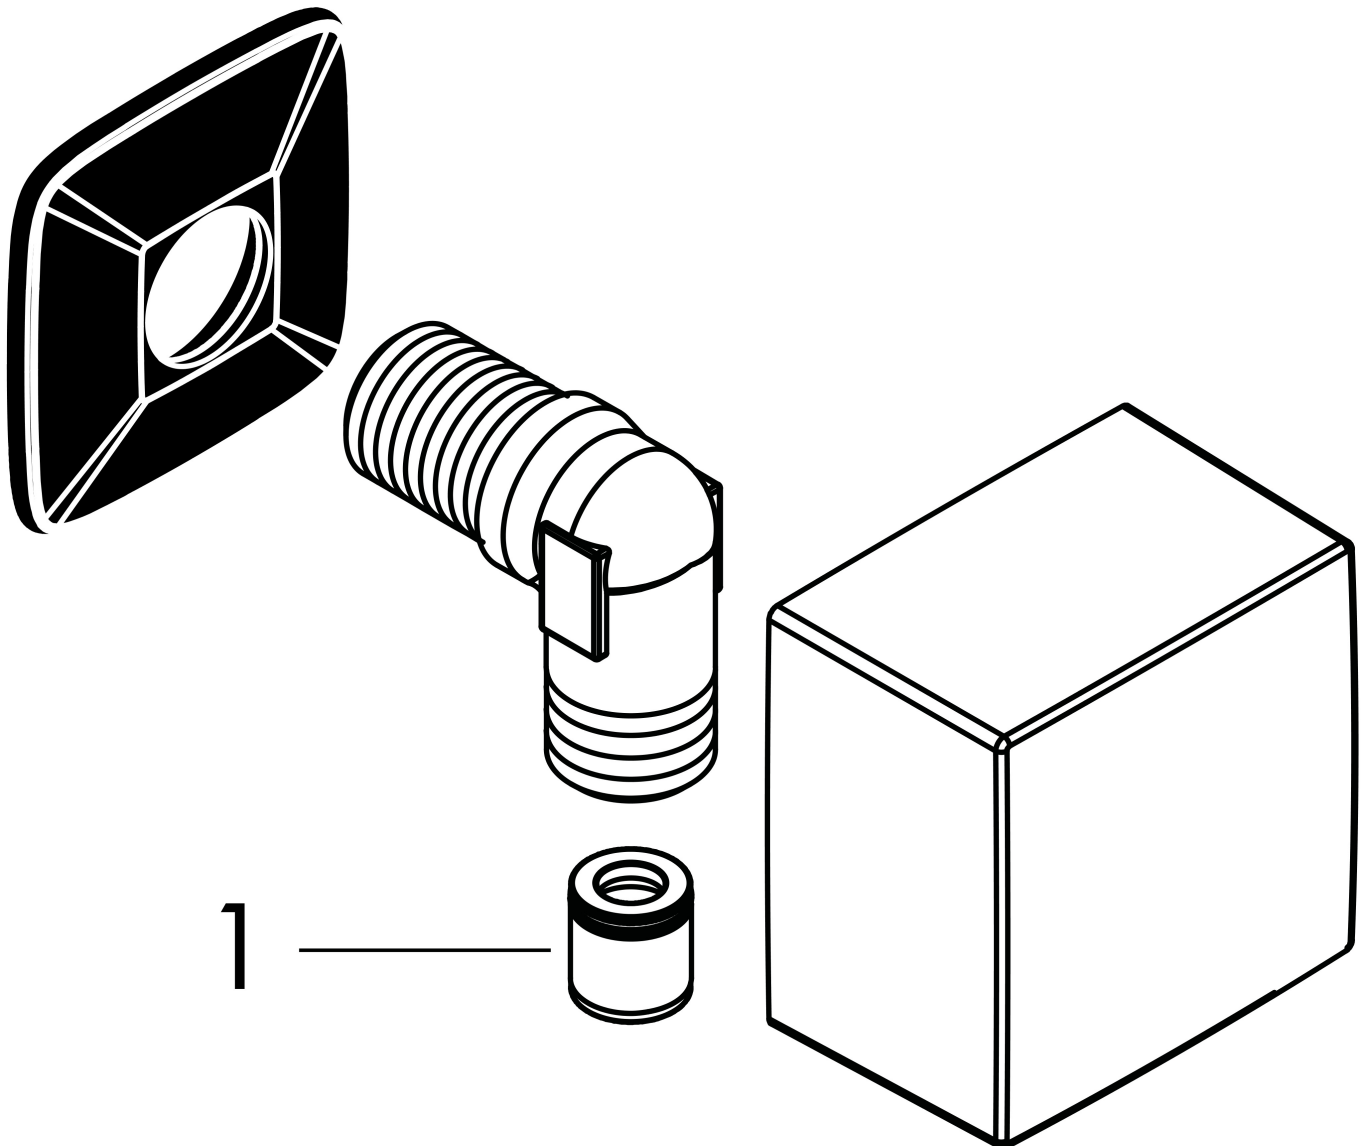

Varumärke hansgrohe
 Art. Namn **FixFit** Slangvinkel Square med backventil
 Art. Nr. 26455670
 RSK-nr. 8221820
 Ytsikt Matt svart
 Pos 1

Produktbild

Funktioner

- plastanslutningsvinkel
- backventil
- anslutningstyp: G 1/2"

Ritning

Varumärke	hansgrohe
Art. Namn	FixFit Slangvinkel Square med backventil
Art. Nr.	26455670
RSK-nr.	8221820
Ytskikt	Matt svart
Pos	1

Reservdelsritning för byggnadsår: >07/19

Varumärke hansgrohe
Art. Namn **FixFit** Slangvinkel Square med backventil
Art. Nr. 26455670
RSK-nr. 8221820
Ytskikt Matt svart
Pos 1