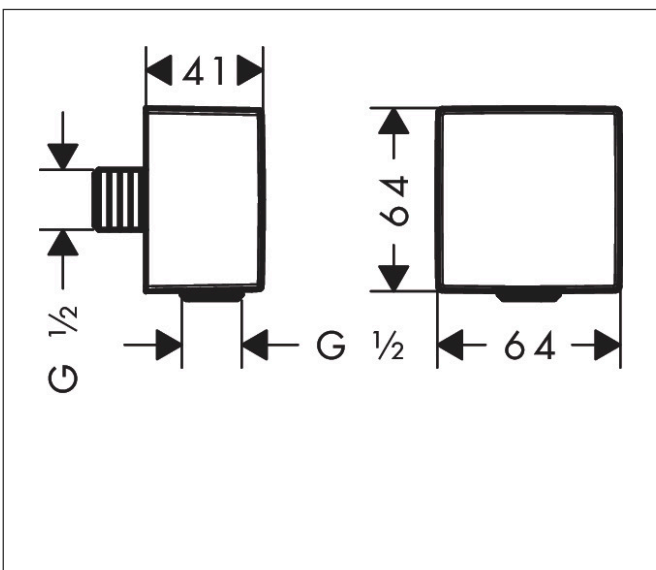

Varumärke hansgrohe
 Art. Namn **FixFit** Slangvinkel Square med backventil
 Art. Nr. 26455670
 RSK-nr. 8221820
 Ytsikt Matt svart
 Pos 1

Produktbild

Funktioner

- plastanslutningsvinkel
- backventil
- anslutningstyp: G 1/2"

Ritning

Varumärke	hansgrohe
Art. Namn	FixFit Slangvinkel Square med backventil
Art. Nr.	26455670
RSK-nr.	8221820
Ytskikt	Matt svart
Pos	1

Reservdelsritning för byggnadsår: >07/19

Varumärke hansgrohe
Art. Namn **FixFit** Slangvinkel Square med backventil
Art. Nr. 26455670
RSK-nr. 8221820
Ytskikt Matt svart
Pos 1