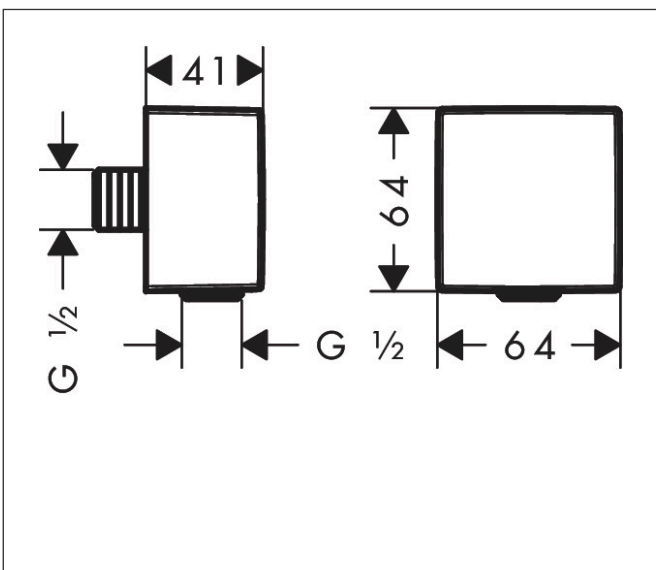

Varumärke hansgrohe
 Art. Namn **FixFit** Slangvinkel Square med backventil
 Art. Nr. 26455700
 RSK-nr. 8221821
 Ytsikt Matt vit
 Pos 1

reddot winner 2020

reddot winner 2021

Produktbild

Funktioner

- plastanslutningsvinkel
- backventil
- anslutningstyp: G 1/2"

Ritning

Varumärke	hansgrohe
Art. Namn	FixFit Slangvinkel Square med backventil
Art. Nr.	26455700
RSK-nr.	8221821
Ytskikt	Matt vit
Pos	1

Reservdelsritning för byggnadsår: >06/19