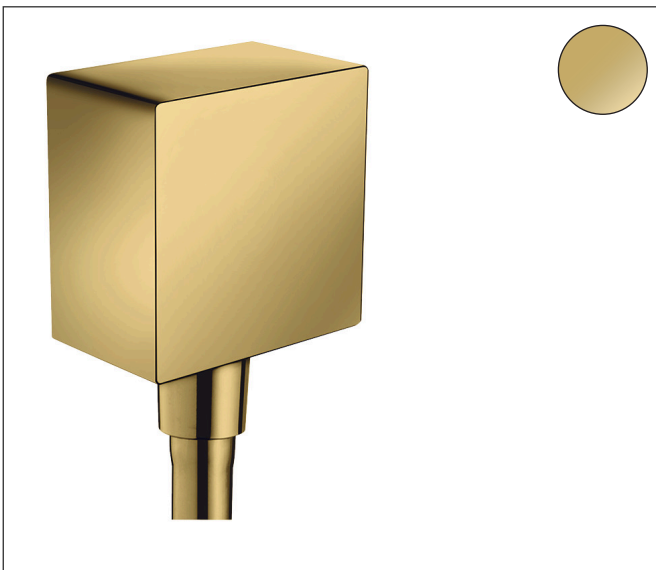

Varumärke hansgrohe
 Art. Namn **FixFit** Slangvinkel Square med backventil
 Art. Nr. 26455990
 RSK-nr. 8221823
 Ytskikt Polerad guld-optik PVD
 Pos 1

Produktbild

Funktioner

- plastanslutningsvinkel
- backventil
- anslutningstyp: G 1/2"

Ritning

Varumärke	hansgrohe
Art. Namn	FixFit Slangvinkel Square med backventil
Art. Nr.	26455990
RSK-nr.	8221823
Ytskikt	Polerad guld-optik PVD
Pos	1

Reservdelsritning för byggnadsår: >11/16

Varumärke hansgrohe
Art. Namn **FixFit** Slangvinkel Square med backventil
Art. Nr. 26455990
RSK-nr. 8221823
Ytskikt Polerad guld-optik PVD
Pos 1