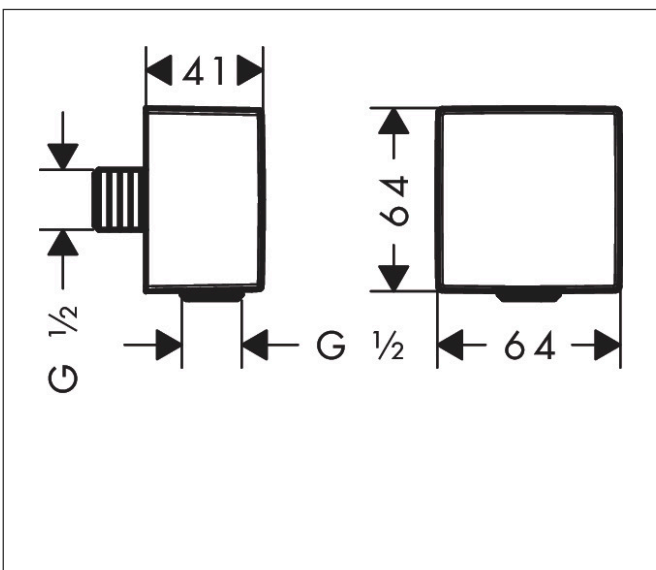

Varumärke hansgrohe
 Art. Namn **FixFit** Slangvinkel Square med backventil
 Art. Nr. 26455990
 RSK-nr. 8221823
 Ytskikt Polerad guld-optik PVD
 Pos 1

Produktbild

Funktioner

- plastanslutningsvinkel
- backventil
- anslutningstyp: G 1/2"

Ritning

Varumärke	hansgrohe
Art. Namn	FixFit Slangvinkel Square med backventil
Art. Nr.	26455990
RSK-nr.	8221823
Ytskikt	Polerad guld-optik PVD
Pos	1

Reservdelsritning för byggnadsår: >11/16

Varumärke hansgrohe
Art. Namn **FixFit** Slangvinkel Square med backventil
Art. Nr. 26455990
RSK-nr. 8221823
Ytskikt Polerad guld-optik PVD
Pos 1