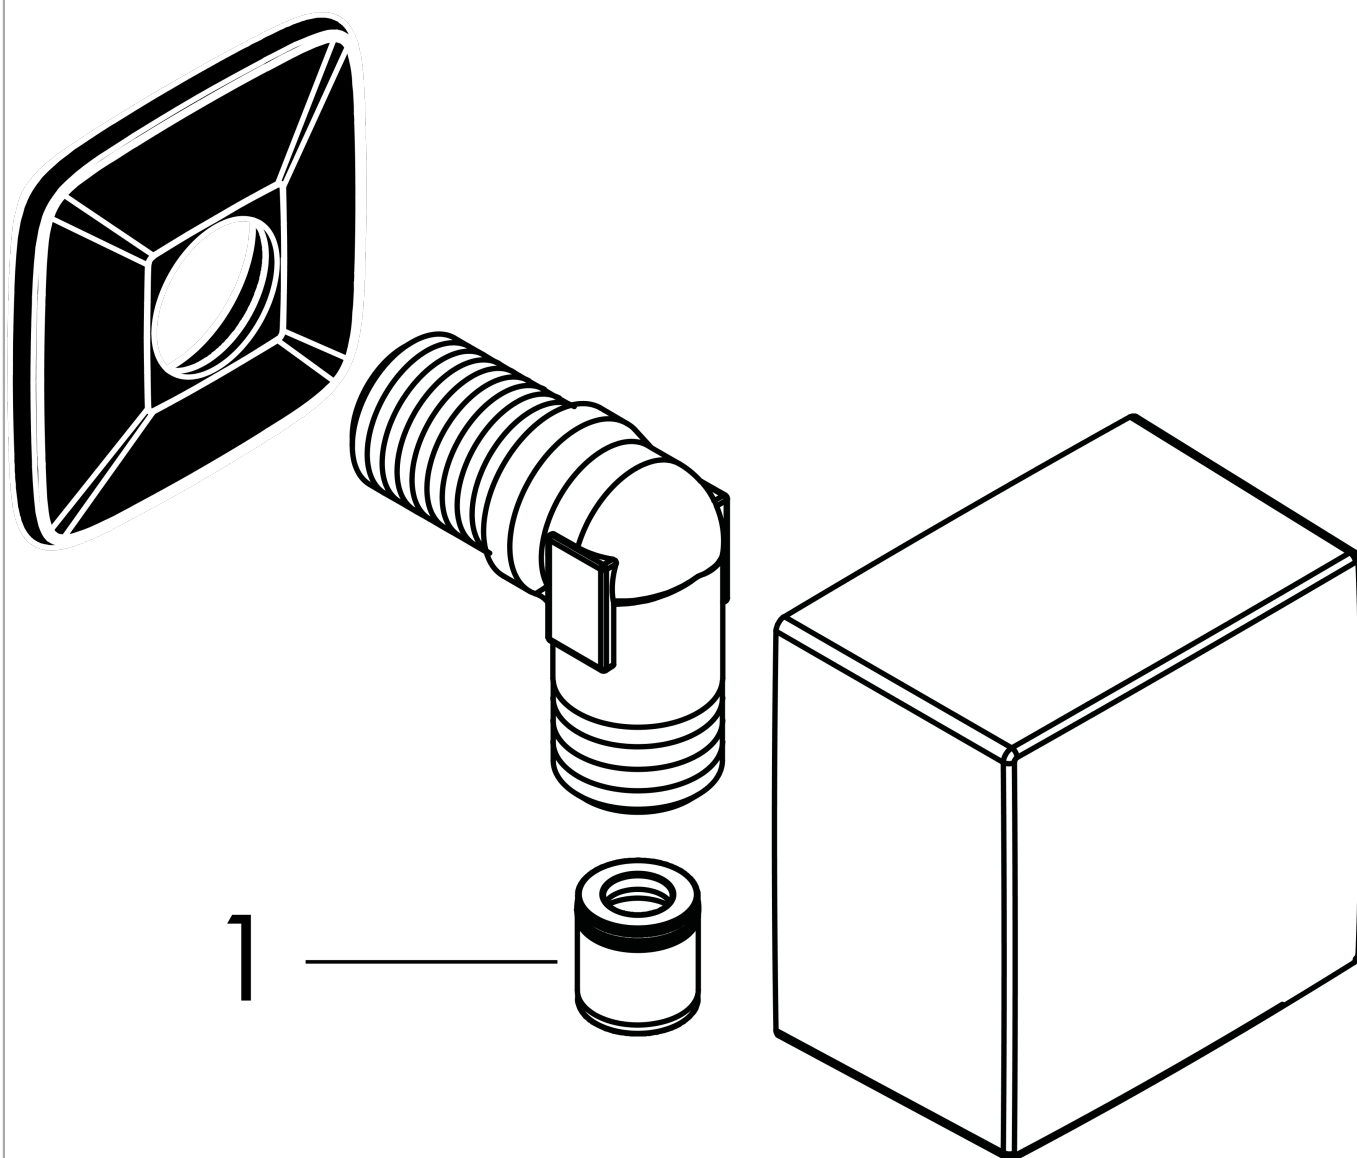

FixFit**Slangvinkel Square med backventil**

Ytskikt: polerad guld Art.nr. : 26455990

**Produktdetaljer****Produktinformation**

- plastanslutningsvinkel
- med backventil
- ACS 15 ACC NY 398, valide jusqu'au 17.12.2020
- Kiwa UK 1809701

Certificates**kiwa****Produktbild****Måttskiss**

FixFit
Slangvinkel Square med backventil
Ytskikt: polerad guld Art.nr. : 26455990

Sprängritning

Tillverkningsår: >11/16

FixFit**Slangvinkel Square med backventil**

Ytskikt: polerad guld Art.nr. : 26455990

**Reservdelslista**

Tillverkningsår: >11/16

Pos.	Produktdetaljer	Art.nr.	PC	PU
1	set of non return valves DW 15	94074000	0	1