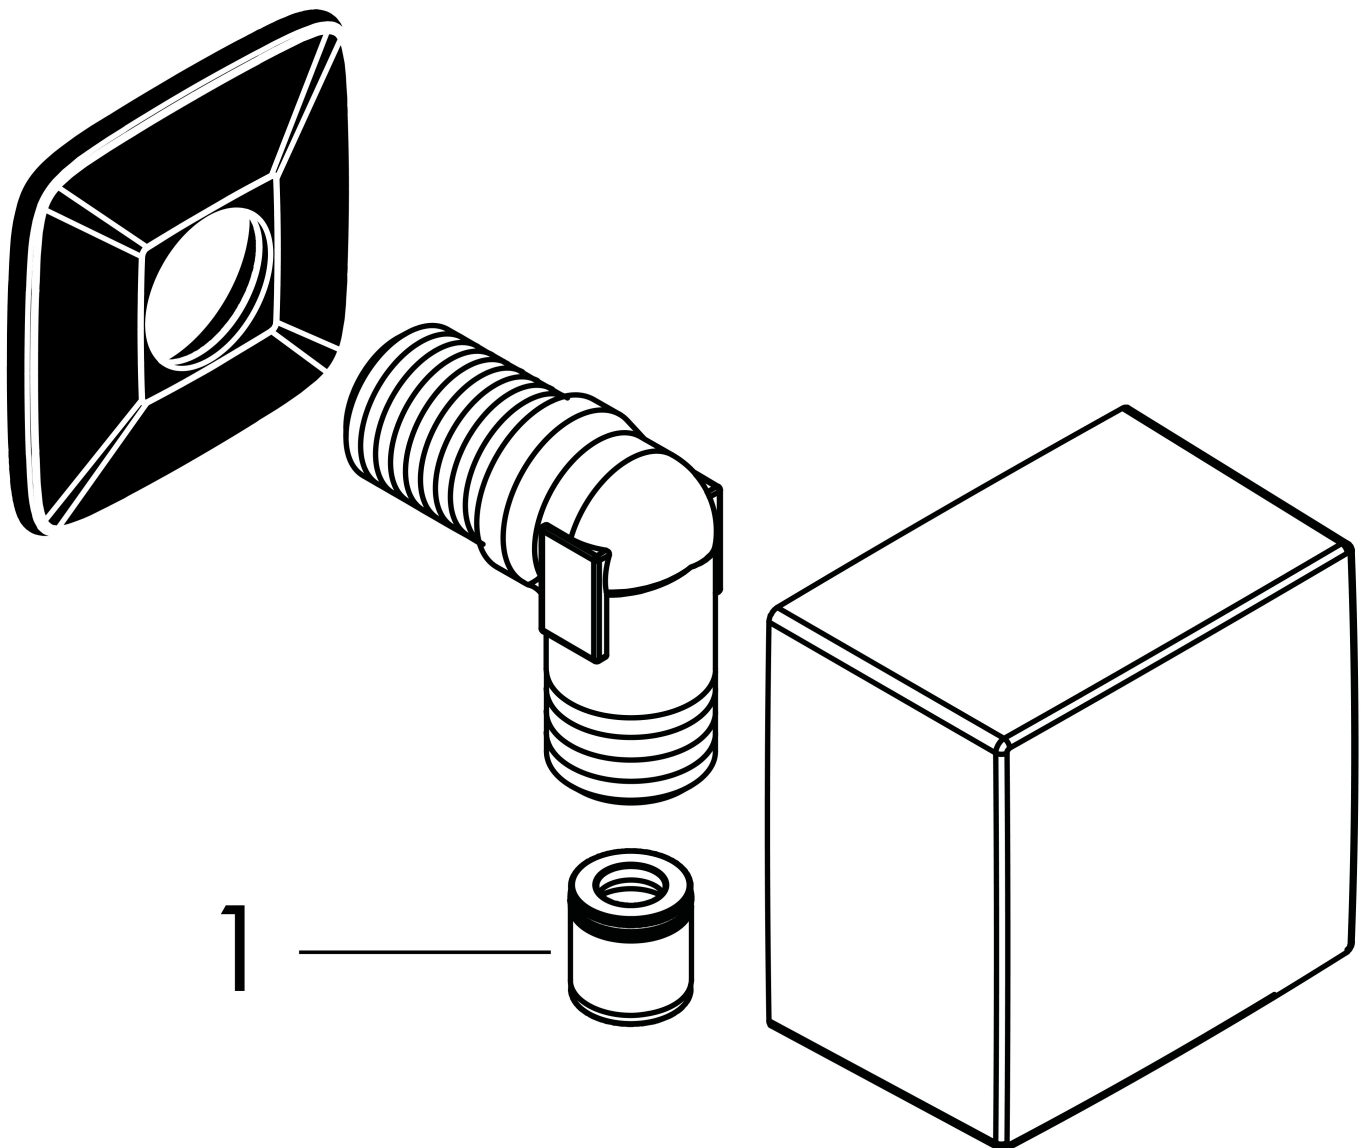

Varumärke hansgrohe
 Art. Namn **FixFit** Slangvinkel Square med backventil
 Art. Nr. 26455990
 RSK-nr. 8221823
 Ytskikt Polerad guld-optik PVD
 Pos 1

Produktbild

Funktioner

- plastanslutningsvinkel
- backventil
- anslutningstyp: G 1/2"

Ritning

Varumärke	hansgrohe
Art. Namn	FixFit Slangvinkel Square med backventil
Art. Nr.	26455990
RSK-nr.	8221823
Ytskikt	Polerad guld-optik PVD
Pos	1

Reservdelsritning för byggnadsår: >11/16

Varumärke hansgrohe
Art. Namn **FixFit** Slangvinkel Square med backventil
Art. Nr. 26455990
RSK-nr. 8221823
Ytskikt Polerad guld-optik PVD
Pos 1