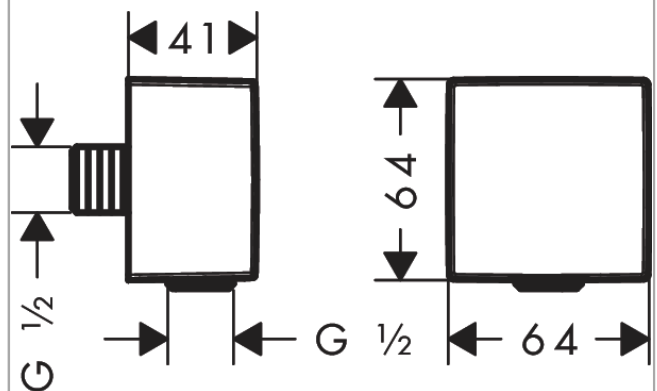

FixFit**Slangvinkel Square med backventil**

Ytskikt: polerad guld Art.nr. : 26455990

**Produktdetaljer****Produktinformation**

- plastanslutningsvinkel
- med backventil
- ACS 15 ACC NY 398, valide jusqu'au 17.12.2020
- Kiwa UK 1809701

Certificates**kiwa****Produktbild****Måttskiss**

FixFit
Slangvinkel Square med backventil
Ytskikt: polerad guld Art.nr. : 26455990

Sprängritning

Tillverkningsår: >11/16

FixFit**Slangvinkel Square med backventil**

Ytskikt: polerad guld Art.nr. : 26455990

**Reservdelslista**

Tillverkningsår: >11/16

Pos.	Produktdetaljer	Art.nr.	PC	PU
1	set of non return valves DW 15	94074000	0	1